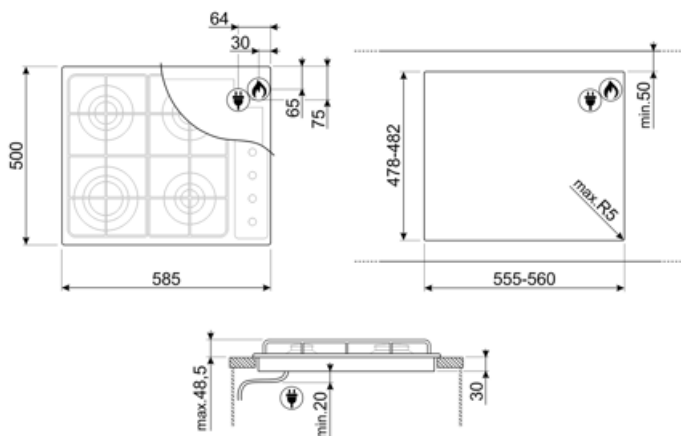

Altri raccordi gas inclusi Conico

Collegamento gas

Cilindrico

Dati nominali di collegamento gas

7600 W

Altri ugelli gas inclusi

G30 Gas Liquido GPL

Accessori Compatibili

Colore: Nero

S64SB

Colore: Bianco

Glossario simboli

Standard: modalità di installazione, che si abbina facilmente a qualsiasi tipo di cucina.

Controllo con manopole

Alcuni modelli di piani cottura a induzione presenti in gamma, si possono installare nei fori di misura 48x56 cm.