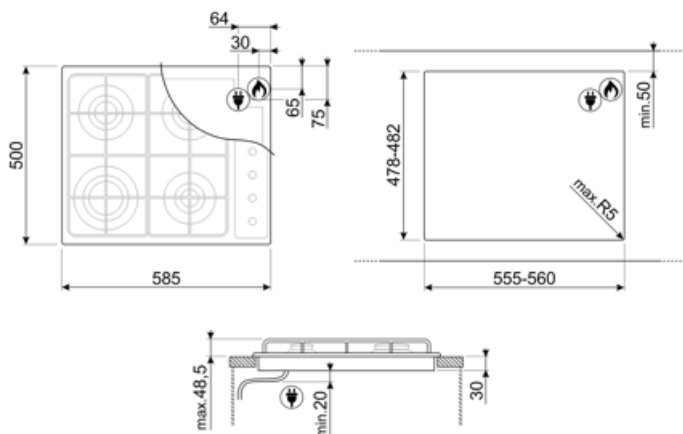

Anteriore sinistra - Gas - Rapido - 3.10 kW
Posteriore sinistra - Gas - Semirapido - 1.80 kW
Posteriore destra - Gas - Semirapido - 1.80 kW
Anteriore destra - Gas - Ausiliario - 1.10 kW

Valvolatura di sicurezza Sì

Accensione rapida sotto manopola Sì

Collegamento Elettrico

Dati nominali di collegamento elettrico 1 W
Tensione (V) 220-240 V
Tipo di cavo elettrico installato Sì, Monofase

Frequenza 50/60 Hz
Lunghezza cavo di alimentazione 120 cm

Collegamento Gas

Tipo di gas G20 Gas naturale
Collegamento gas Cilindrico
Altri ugelli gas inclusi G30 Gas Liquido GPL

Altri raccordi gas inclusi Conico
Dati nominali di collegamento gas 7600 W