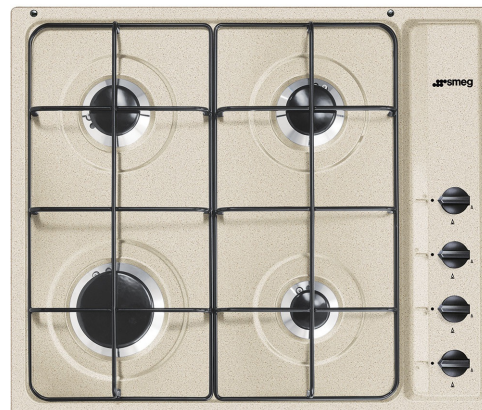

S64SAV2

Famiglia	Piano di cottura
Incasso	Tradizionale
Dimensione	60 cm
Alimentazione	Gas
Tipologia	Gas
Codice EAN	8017709263614

Estetica

Estetica	Selezione
Colore	Avena
Materiale	Smaltato
Griglie	Piattina
Brucciatori	Smeg Contemporanea
Materiale bruciatori	Alluminio
Tipo di regolazione comandi	Manopole
Posizione comandi	Laterale
N° manopole	4
Colore manopole	Nero
Colore serigrafia	Marrone
Altri colori disponibili	Bianco, Nero, Inox

Opzioni

Foro da incasso	478-482x555-560 mm
-----------------	--------------------

Caratteristiche Tecniche

Anteriore sinistra - Gas - Rapido - 3.10 kW
Posteriore sinistra - Gas - Semirapido - 1.80 kW
Posteriore destra - Gas - Semirapido - 1.80 kW
Anteriore destra - Gas - Ausiliario - 1.10 kW

BB3679

Bistecchiera in ghisa

WOKGHU

Riduzione per pentola WOK

TPK

Piastra per cottura Teppanyaki 32,5 cm,
acciaio inox

7520X

Coperchio vetro per piani cottura 60 cm
manopole laterali.

7520NE

Coperchio nero per piani cottura 60
cm manopole laterali.

7520EB

Coperchio bianco per piani cottura 60
cm manopole laterali.

GRC60

Set griglie in ghisa per piani 60 cm

Glossario simboli

Standard: modalità di installazione, che si abbina facilmente a qualsiasi tipo di cucina.