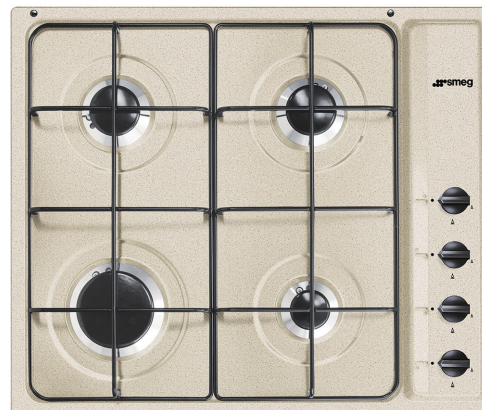

## S64SAV2

Famiglia	Piano cottura
Incasso	Tradizionale
Dimensione	60 cm
Alimentazione	Gas
Tipologia	Gas
Codice EAN	8017709263614

## Estetica

Estetica	Selezione
Colore	Avena
Materiale	Smaltato
Griglie	Piattina
Brucciatori	Smeg Contemporanea
Materiale bruciatori	Alluminio
Tipo di regolazione comandi	Manopole
Posizione comandi	Laterale
N° manopole	4
Colore manopole	Nero
Logo	Serigrafato
Colore serigrafia	Marrone
Altri colori disponibili	Bianco, Nero, Inox

## Prodotti alternativi

---

**S64S**

**Colore:** Acciaio Inox

**S64SN**

**Colore:** Nero

**S64SB**

**Colore:** Bianco