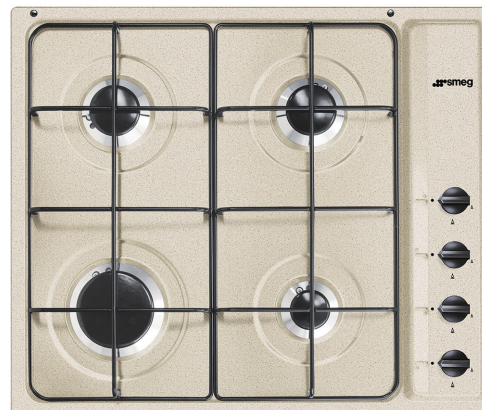

S64SAV2

Famiglia	Piano cottura
Incasso	Tradizionale
Dimensione	60 cm
Alimentazione	Gas
Tipologia	Gas
Codice EAN	8017709263614

Estetica

Estetica	Selezione
Colore	Avena
Materiale	Smaltato
Griglie	Piattina
Brucciatori	Smeg Contemporanea
Materiale bruciatori	Alluminio
Tipo di regolazione comandi	Manopole
Posizione comandi	Laterale
N° manopole	4
Colore manopole	Nero
Logo	Serigrafato
Colore serigrafia	Marrone
Altri colori disponibili	Bianco, Nero, Inox

Programmi / Funzioni

Numero zone di cottura gas	4
Numero totale di zone di cottura	4

Opzioni

Foro da incasso	478-482x555-560 mm
-----------------	--------------------

Caratteristiche Tecniche

Anteriore sinistra - Gas - Rapido - 3.10 kW

GRC60

Set griglie in ghisa per piani 60 cm

WOKGHU

Riduzione per pentola WOK

Prodotti alternativi

S64S

Colore: Acciaio Inox

S64SN

Colore: Nero

S64SB

Colore: Bianco

Glossario simboli

Standard: modalità di installazione, che si abbina facilmente a qualsiasi tipo di cucina.

Controllo con manopole

Alcuni modelli di piani cottura a induzione presenti in gamma, si possono installare nei fori di misura 48x56 cm.