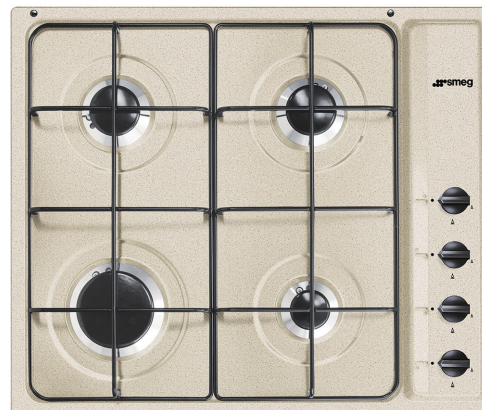

S64SAV2

Famiglia	Piano cottura
Incasso	Tradizionale
Dimensione	60 cm
Alimentazione	Gas
Tipologia	Gas
Codice EAN	8017709263614

Estetica

Estetica	Selezione
Colore	Avena
Materiale	Smaltato
Griglie	Piattina
Brucciatori	Smeg Contemporanea
Materiale bruciatori	Alluminio
Tipo di regolazione comandi	Manopole
Posizione comandi	Laterale
N° manopole	4
Colore manopole	Nero
Logo	Serigrafato
Colore serigrafia	Marrone
Altri colori disponibili	Bianco, Nero, Inox

Programmi / Funzioni

Numero zone di cottura gas	4
Numero totale di zone di cottura	4

Opzioni

Foro da incasso	478-482x555-560 mm
-----------------	--------------------

Caratteristiche Tecniche

Anteriore sinistra - Gas - Rapido - 3.10 kW

WOKGHU

Riduzione per pentola WOK

Prodotti alternativi

S64S

Colore: Acciaio Inox

S64SN

Colore: Nero

S64SB

Colore: Bianco

Glossario simboli

Standard: modalità di installazione, che si abbina facilmente a qualsiasi tipo di cucina.

Controllo con manopole

Alcuni modelli di piani cottura a induzione presenti in gamma, si possono installare nei fori di misura 48x56 cm.