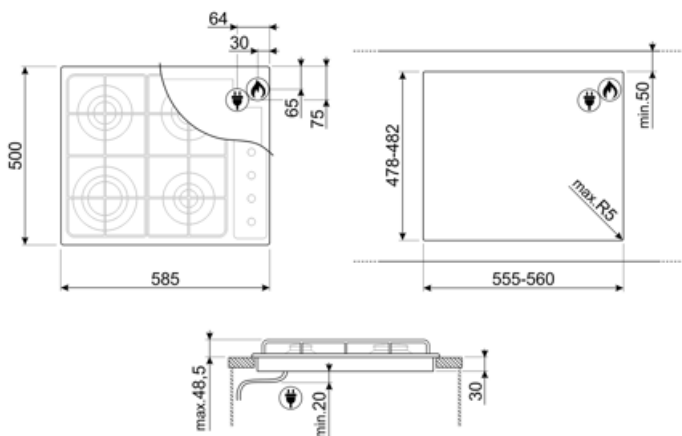

Collegamento Elettrico

Dati nominali di collegamento elettrico 1 W

Tensione (V) 220-240 V

Tipo di cavo elettrico installato Sì, Monofase

Frequenza 50/60 Hz

Lunghezza cavo di alimentazione 120 cm

Spina No

Collegamento Gas

Tipo di gas G20 Gas naturale

Collegamento gas Cilindrico

Altri ugelli gas inclusi G30 Gas Liquido GPL

Altri raccordi gas inclusi Conico

Dati nominali di collegamento gas 7600 W

Accessori Compatibili

GRC60

Set griglie in ghisa per piani 60 cm

Colore: Bianco

Glossario simboli

Standard: modalità di installazione, che si abbina facilmente a qualsiasi tipo di cucina.

Controllo con manopole

Alcuni modelli di piani cottura a induzione presenti in gamma, si possono installare nei fori di misura 48x56 cm.