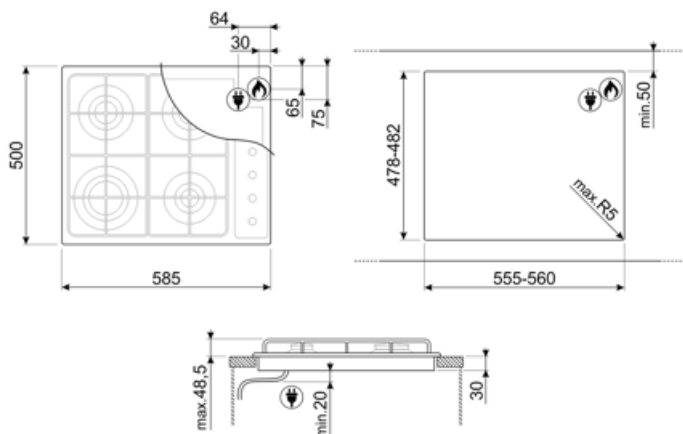

Valvolatura di sicurezza Sì

Accensione rapida sotto
manopola Sì

Collegamento Elettrico

Dati nominali di collegamento elettrico 1 W
Tensione (V) 220-240 V
Tipo di cavo elettrico installato Sì, Monofase

Frequenza 50/60 Hz
Lunghezza cavo di alimentazione 120 cm

Collegamento Gas

Tipo di gas G20 Gas naturale
Collegamento gas Cilindrico
Altri ugelli gas inclusi G30 Gas Liquido GPL

Altri raccordi gas inclusi Conico
Dati nominali di collegamento gas 7600 W