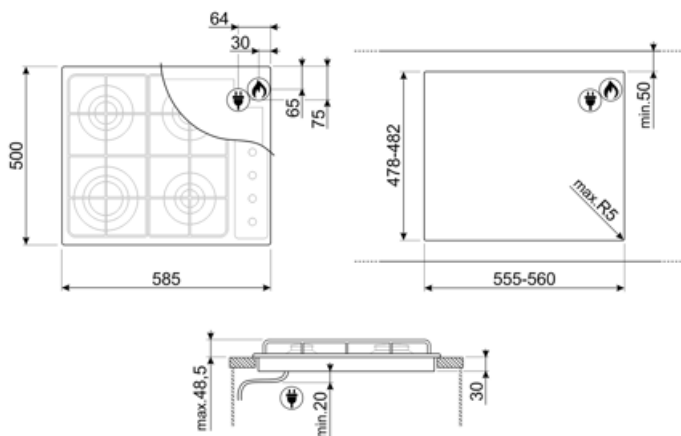

## Opzioni

Foro da incasso	478-482x555-560 mm
-----------------	--------------------

## Collegamento Gas

Tipo di gas G20 Gas naturale

Collegamento gas Cilindrico

Altri ugelli gas inclusi G30 Gas Liquido GPL

Altri raccordi gas inclusi Conico

Dati nominali di collegamento gas 7600 W

---

## Glossario simboli

---

Standard: modalità di installazione, che si abbina facilmente a qualsiasi tipo di cucina.

Controllo con manopole

Alcuni modelli di piani cottura a induzione presenti in gamma, si possono installare nei fori di misura 48x56 cm.