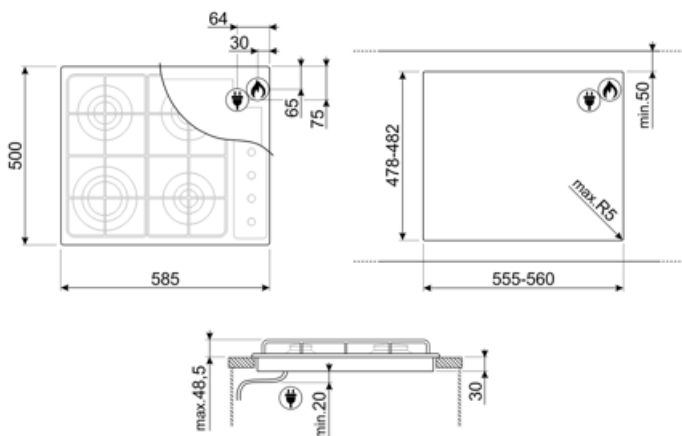

Caratteristiche Tecniche

Anteriore sinistra - Gas - Rapido - 3.10 kW

Posteriore sinistra - Gas - Semirapido - 1.80 kW

Posteriore destra - Gas - Semirapido - 1.80 kW

Anteriore destra - Gas - Ausiliario - 1.10 kW

Valvolatura di sicurezza Sì

Accensione rapida sotto
manopola Sì

Collegamento Elettrico

Dati nominali di
collegamento elettrico

1 W

Frequenza

50/60 Hz

Tensione (V)

220-240 V

Lunghezza cavo di
alimentazione

120 cm

Tipo di cavo elettrico
installato

Sì, Monofase

Spina

No

Collegamento Gas

Tipo di gas

G20 Gas naturale

Altri raccordi gas inclusi Conico

Collegamento gas

Cilindrico

Dati nominali di

7600 W

Altri ugelli gas inclusi

G30 Gas Liquido GPL

collegamento gas