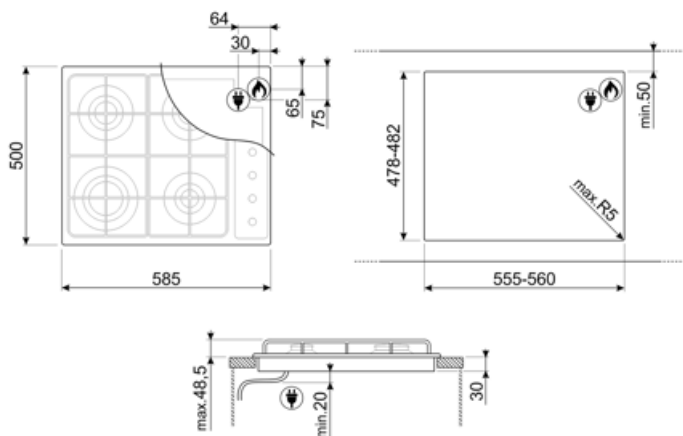

Altri raccordi gas inclusi Conico

Collegamento gas

Cilindrico

Dati nominali di collegamento gas

7600 W

Altri ugelli gas inclusi

G30 Gas Liquido GPL

Accessori Compatibili

Colore: Nero

S64SB

Colore: Bianco

Glossario simboli

Standard: modalità di installazione, che si abbina facilmente a qualsiasi tipo di cucina.

Controllo con manopole

Alcuni modelli di piani cottura a induzione presenti in gamma, si possono installare nei fori di misura 48x56 cm.