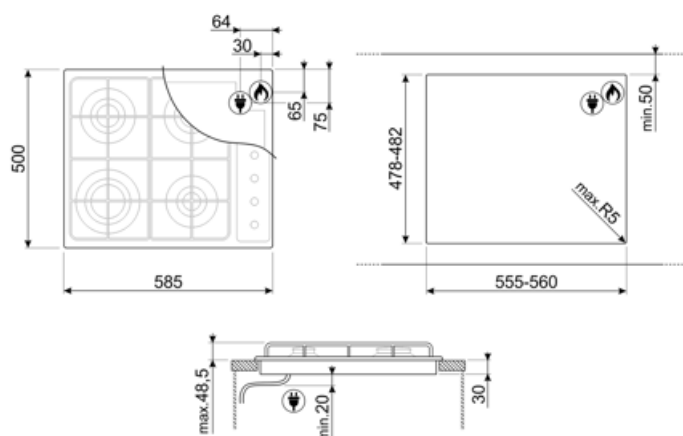

Specyfikacja techniczna

Przedni lewy - Gaz - Szybki - 3.10 kW

Tylny lewy - Gaz - Średnio szybki - 1.80 kW

Tylny prawy - Gaz - Średnio szybki - 1.80 kW

Przedni prawy - Gaz - Pomocniczy - 1.10 kW

Zabezpieczenie przeciwwypływowemu gazu Tak

Zapalarka elektryczna zintegrowana w pokrętle Tak

Podłączenie elektryczne

Moc przyłączeniowa (W) 1 W

Napięcie (V) 220-240 V

Rodzaj przewodu elektrycznego w zestawie Tak, jednofazowy

Częstotliwość (Hz) 50/60 Hz

Długość przewodu zasilającego (cm) 120 cm

Wtyczka Nie

Podłączenie gazowe

Typ gazu G20 gaz naturalny

Podłączenie gazowe Cylindryczne

Zamienne dysze do G30 GPL Gaz płynny

gazu

Dostępne inne przyłącza Stożkowe gazowe

Moc przyłączeniowa gazu 7600 W