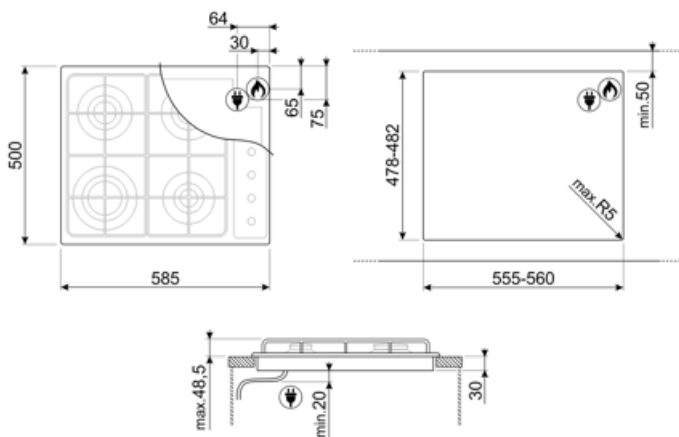

MŰSZAKI JELLEMZŐK

Bal első - Gáz – Gyors - 3.10 kW

Bal hátsó - Gáz – Félgyors - 1.80 kW

Jobb hátsó - Gáz – Félgyors - 1.80 kW

Jobb első - Gáz – AUX - 1.10 kW

Gázbiztonsági szelepek Igen

Automatikus szikragyújtás

Igen

Elektromos csatlakozás

Elektromos csatlakozás névleges értéke (W) 1 W

Feszültség (V) 220-240 V

Telepített elektromos kábel típusa Egyfázisú

Frekvencia (Hz)

50/60 Hz

Tápkábel hossza

120 cm

Csatlakozódugó

Nem

Gázcsatlakozás

Gáz típusa

G20 Földgáz

Gas connection

Cylindrical

Egyéb gázfűvőkák

G30 PB-gáz cseppfolyós gáz

Egyéb elérhető gázcsatlakozások

Kúp alakú

Gázcsatlakozás névleges értéke (W)

7600 W