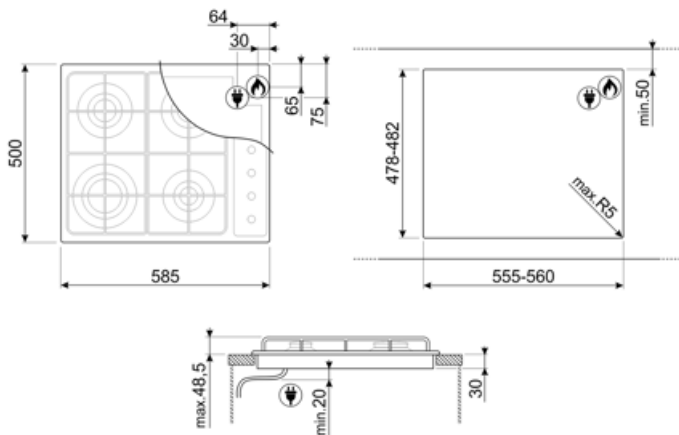

Kúp alakú

Gas connection

Cylindrical

Gázcsatlakozás névleges értéke (W)

7600 W

Egyéb gázfűvőkák

G30 PB-gáz cseppfolyós gáz

Compatible Accessories

GRC60

Öntöttvas edénytartó állvány 60 cm-es
fűzőlapokhoz.

WOKGHU

Öntöttvas WOK tartó

Alternative products

S64SAV2

Szín: Avena

S64S