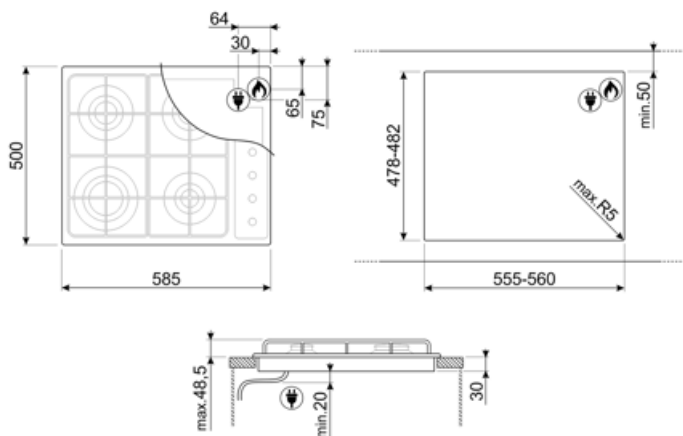

Altri raccordi gas inclusi Conico

Collegamento gas

Cilindrico

Dati nominali di collegamento gas

7600 W

Altri ugelli gas inclusi

G30 Gas Liquido GPL

Accessori Compatibili

Colore: Acciaio Inox

S64SN

Colore: Nero

Glossario simboli

Standard: modalità di installazione, che si abbina facilmente a qualsiasi tipo di cucina.

Alcuni modelli di piani cottura a induzione presenti in gamma, si possono installare nei fori di misura 48x56 cm.