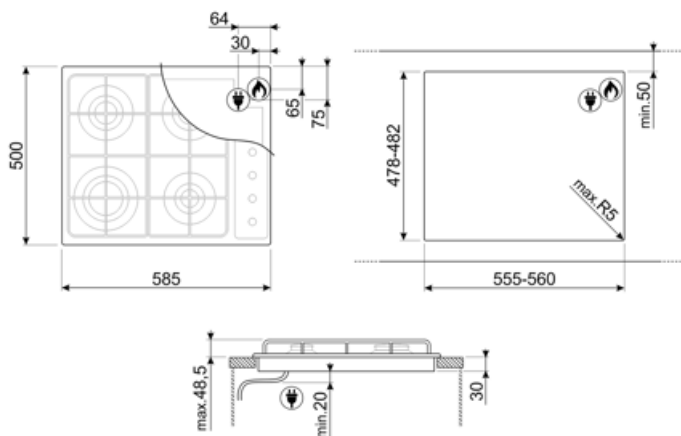

Collegamento Elettrico

Dati nominali di collegamento elettrico 1 W

Tensione (V) 220-240 V

Tipo di cavo elettrico installato Sì, Monofase

Frequenza 50/60 Hz

Lunghezza cavo di alimentazione 120 cm

Spina No

Collegamento Gas

Tipo di gas G20 Gas naturale

Collegamento gas Cilindrico

Altri ugelli gas inclusi G30 Gas Liquido GPL

Altri raccordi gas inclusi Conico

Dati nominali di collegamento gas 7600 W

Accessori Compatibili

GRC60

Set griglie in ghisa per piani 60 cm

Colore: Nero

Glossario simboli

Standard: modalità di installazione, che si abbina facilmente a qualsiasi tipo di cucina.

Controllo con manopole

Alcuni modelli di piani cottura a induzione presenti in gamma, si possono installare nei fori di misura 48x56 cm.