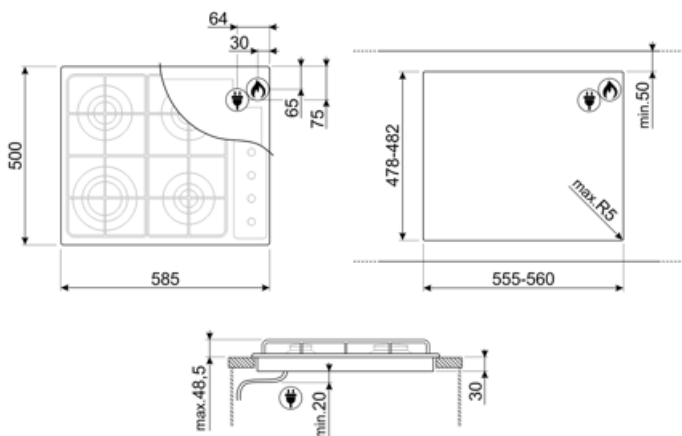

Caratteristiche Tecniche

Anteriore sinistra - Gas - Rapido - 3.10 kW

Posteriore sinistra - Gas - Semirapido - 1.80 kW

Posteriore destra - Gas - Semirapido - 1.80 kW

Anteriore destra - Gas - Ausiliario - 1.10 kW

Valvolatura di sicurezza Sì

Accensione rapida sotto manopola Sì

Collegamento Elettrico

Dati nominali di collegamento elettrico 1 W
Tensione (V) 220-240 V
Tipo di cavo elettrico installato Sì, Monofase

Frequenza 50/60 Hz
Lunghezza cavo di alimentazione 120 cm
Spina No

Collegamento Gas

Tipo di gas G20 Gas naturale
Collegamento gas Cilindrico
Altri ugelli gas inclusi G30 Gas Liquido GPL

Altri raccordi gas inclusi Conico
Dati nominali di collegamento gas 7600 W