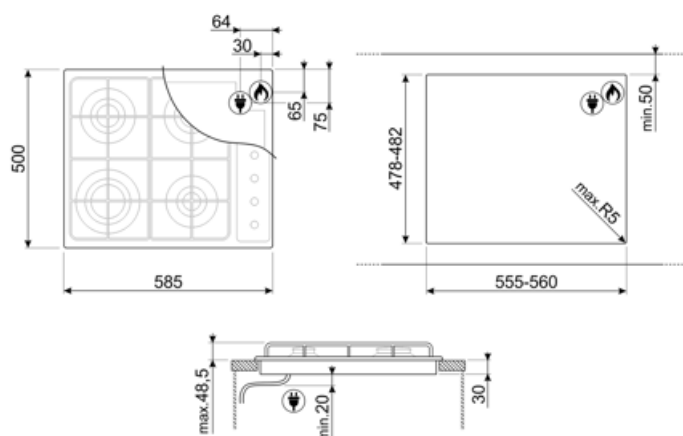

Specyfikacja techniczna

Przedni lewy - Gaz - Szybki - 3.10 kW

Tylny lewy - Gaz - Średnio szybki - 1.80 kW

Tylny prawy - Gaz - Średnio szybki - 1.80 kW

Przedni prawy - Gaz - Pomocniczy - 1.10 kW

Zabezpieczenie przeciwwypływowemu gazu Tak

Zapalarka elektryczna zintegrowana w pokrętle Tak

Podłączenie elektryczne

Moc przyłączeniowa (W) 1 W

Napięcie (V) 220-240 V

Rodzaj przewodu elektrycznego w zestawie Tak, jednofazowy

Częstotliwość (Hz) 50/60 Hz

Długość przewodu zasilającego (cm) 120 cm

Wtyczka Nie

Podłączenie gazowe

Typ gazu G20 gaz naturalny

Podłączenie gazowe Cylindryczne

Zamienne dysze do gazu G30 GPL Gaz płynny

Dostępne inne przyłącza Stożkowe gazowe

Moc przyłączeniowa gazu 7600 W