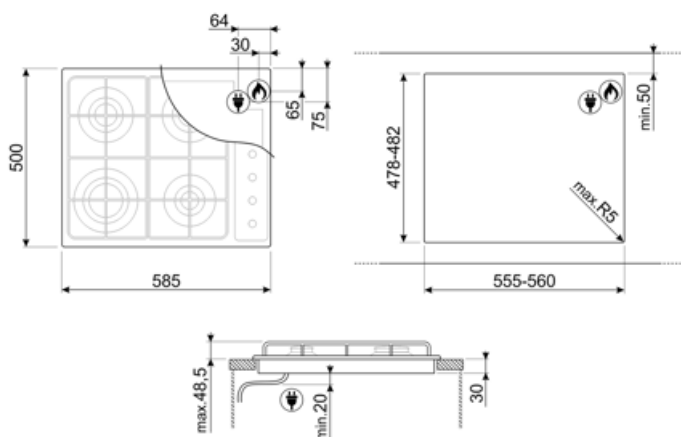

Газ-контроль

Да

Автоматический
электроподжиг

Да

Электрическое подключение

Номинальная мощность 1 Вт

Частота тока 50/60 Гц

Напряжение 220-240 В

Длина электрического

Тип электрического
кабеля Однофазное

кабеля

120 см

Подключение к газу

Тип газа G20 природный газ

Подключение к газу Коническое

Подключение к газу Цилиндрическое

Номинальная мощность 7600 Вт

Жиклеры для других
типов газа в комплекте G30 GPL сжиженный газ

газа