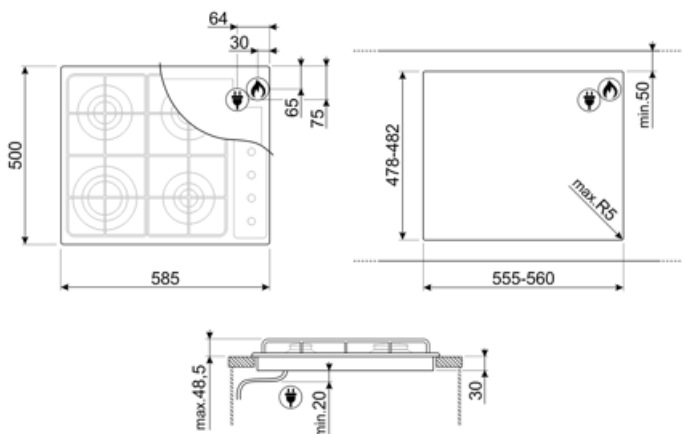

Anteriore sinistra - Gas - Rapido - 3.10 kW
Posteriore sinistra - Gas - Semirapido - 1.80 kW
Posteriore destra - Gas - Semirapido - 1.80 kW
Anteriore destra - Gas - Ausiliario - 1.10 kW

Valvolatura di sicurezza Sì

Accensione rapida sotto manopola Sì

Collegamento Elettrico

Dati nominali di collegamento elettrico 1 W
Tensione (V) 220-240 V
Tipo di cavo elettrico installato Sì, Monofase

Frequenza 50/60 Hz
Lunghezza cavo di alimentazione 120 cm

Collegamento Gas

Tipo di gas G20 Gas naturale
Collegamento gas Cilindrico
Altri ugelli gas inclusi G30 Gas Liquido GPL

Altri raccordi gas inclusi Conico
Dati nominali di collegamento gas 7600 W