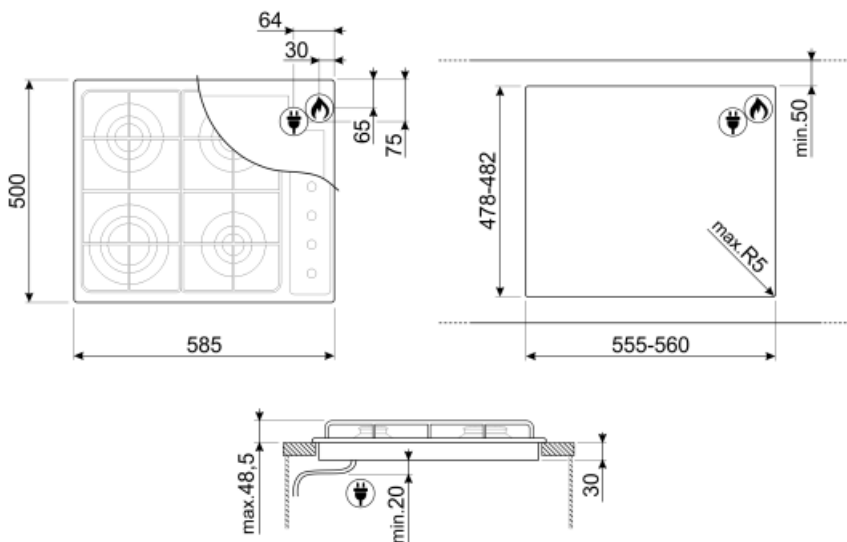

Anteriore sinistra - Gas - Rapido - 3.10 kW
Posteriore sinistra - Gas - Semirapido - 1.80 kW
Posteriore destra - Gas - Semirapido - 1.80 kW
Anteriore destra - Gas - Ausiliario - 1.10 kW

Valvolatura di sicurezza Sì

Accensione rapida sotto manopola Sì

Collegamento Elettrico

Dati nominali di collegamento elettrico 1 W
Tensione (V) 220-240 V
Tipo di cavo elettrico installato Sì, Monofase

Frequenza 50/60 Hz
Lunghezza cavo di alimentazione 120 cm

Collegamento Gas

Tipo di gas G20 Gas naturale
Collegamento gas Cilindrico
Altri ugelli gas inclusi G30 Gas Liquido GPL

Altri raccordi gas inclusi Conico
Dati nominali di collegamento gas 7600 W