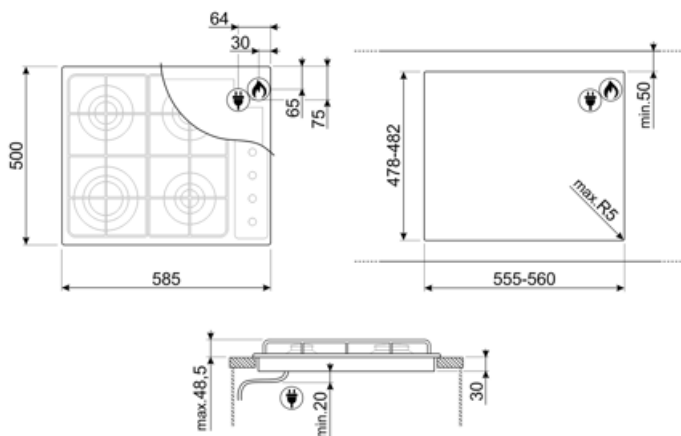

Opzioni

Foro da incasso 478-482x555-560 mm

Caratteristiche Tecniche

Anteriore sinistra - Gas - Rapido - 3.10 kW

Posteriore sinistra - Gas - Semirapido - 1.80 kW

Posteriore destra - Gas - Semirapido - 1.80 kW

Frequenza 50/60 Hz

Lunghezza cavo di alimentazione 120 cm

Spina No

Collegamento Gas

Tipo di gas G20 Gas naturale

Collegamento gas Cilindrico

Altri ugelli gas inclusi G30 Gas Liquido GPL

Altri raccordi gas inclusi Conico

Dati nominali di collegamento gas 7600 W

Accessori Compatibili

GRC60

Set griglie in ghisa per piani 60 cm

WOKGHU

Riduzione per pentola WOK

Prodotti alternativi

S64SAV2

Colore: Avena

S64S

Colore: Acciaio Inox

S64SB

Colore: Bianco

Glossario simboli

Standard: modalità di installazione, che si abbina facilmente a qualsiasi tipo di cucina.

Alcuni modelli di piani cottura a induzione presenti in gamma, si possono installare nei fori di misura 48x56 cm.