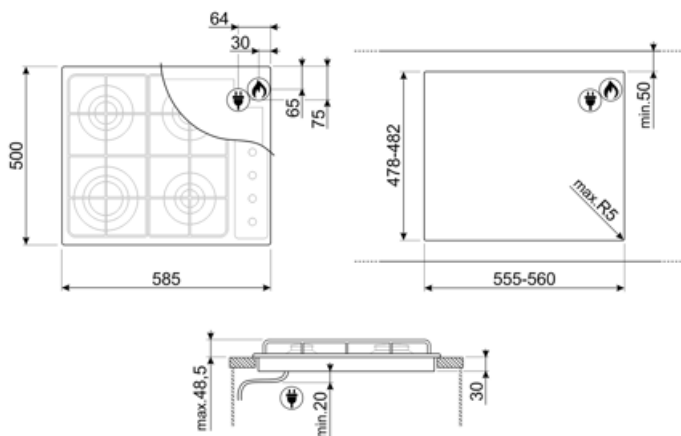

Caratteristiche Tecniche

Anteriore sinistra - Gas - Rapido - 3.10 kW

Posteriore sinistra - Gas - Semirapido - 1.80 kW

Posteriore destra - Gas - Semirapido - 1.80 kW

Anteriore destra - Gas - Ausiliario - 1.10 kW

Valvolatura di sicurezza Sì

Accensione rapida sotto manopola Sì

Collegamento Elettrico

Dati nominali di collegamento elettrico 1 W

Tensione (V) 220-240 V

Tipo di cavo elettrico installato Sì, Monofase

Frequenza 50/60 Hz

Lunghezza cavo di alimentazione 120 cm

Spina No

Collegamento Gas

Tipo di gas G20 Gas naturale

Collegamento gas Cilindrico

Altri ugelli gas inclusi G30 Gas Liquido GPL

Altri raccordi gas inclusi Conico

Dati nominali di collegamento gas 7600 W