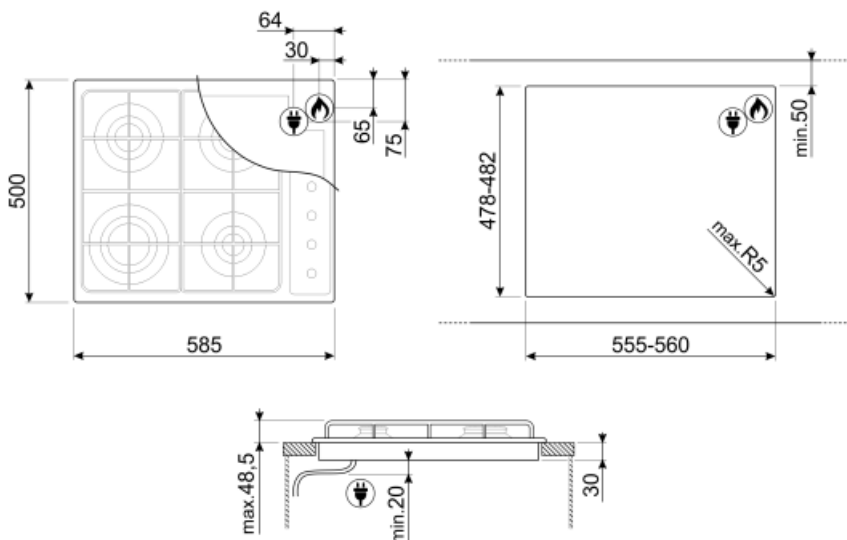

Przedni lewy - Gaz - Szybki - 3.10 kW
Tylny lewy - Gaz - Średnio szybki - 1.80 kW
Tylny prawy - Gaz - Średnio szybki - 1.80 kW
Przedni prawy - Gaz - Pomocniczy - 1.10 kW

Zabezpieczenie
przeciwwypływowo
gazu

Tak

Zapalarka elektryczna
zintegrowana w
pokrętle

Tak

Podłączenie elektryczne

Moc przyłączeniowa (W) 1 W
Napięcie (V) 220-240 V
Rodzaj przewodu Tak, jednofazowy

Częstotliwość (Hz) 50/60 Hz
Długość przewodu
zasilającego (cm) 120 cm

Podłączenie gazowe

Typ gazu G20 gaz naturalny
Podłączenie gazowe Cylindryczne
Zamienne dysze do
gazu G30 GPL Gaz płynny

Dostępne inne przyłącza Stożkowe
gazowe
Moc przyłączeniowa
gazu 7600 W