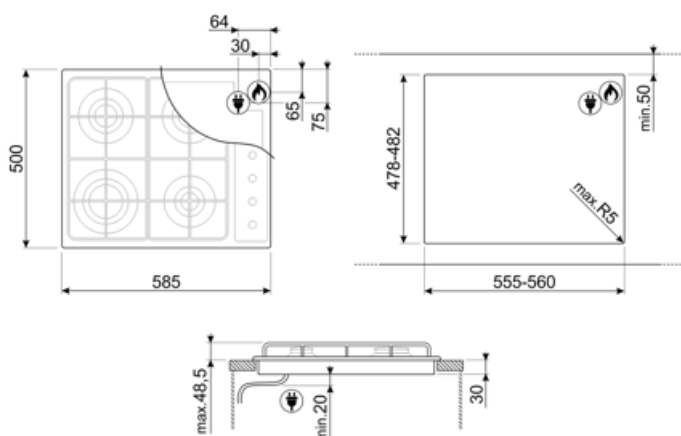

Specyfikacja techniczna

Przedni lewy - Gaz - Szybki - 3.10 kW

Tylny lewy - Gaz - Średnio szybki - 1.80 kW

Tylny prawy - Gaz - Średnio szybki - 1.80 kW

Przedni prawy - Gaz - Pomocniczy - 1.10 kW

Zabezpieczenie przeciwwypływowemu gazu Tak

Zapalarka elektryczna zintegrowana w pokrętle Tak

Podłączenie elektryczne

Moc przyłączeniowa (W) 1 W
Napięcie (V) 220-240 V
Rodzaj przewodu elektrycznego w zestawie Tak, jednofazowy

Częstotliwość (Hz) 50/60 Hz
Długość przewodu zasilającego (cm) 120 cm
Wtyczka Nie

Podłączenie gazowe

Typ gazu G20 gaz naturalny
Podłączenie gazowe Cylindryczne
Zamienne dysze do gazu G30 GPL Gaz płynny

Dostępne inne przyłącza Stożkowe gazowe
Moc przyłączeniowa gazu 7600 W