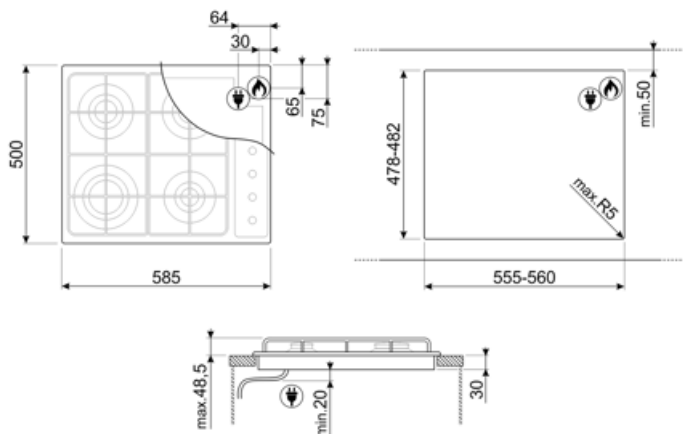

Фронтальная левая - Газ - быстрая - 3.10 кВт
Задняя левая - Газ - полубыстрая - 1.80 кВт
Задняя правая - Газ - полубыстрая - 1.80 кВт
Фронтальная правая - Газ - вспомогательная - 1.10 кВт

Газ-контроль Да **Автоматический электроподжиг** Да

Электрическое подключение

Номинальная мощность	1 Вт	Частота тока	50/60 Гц
Напряжение	220-240 В	Длина электрического кабеля	120 см
Тип электрического кабеля	Однофазное	Тип электрической вилки	No

Подключение к газу

Тип газа	G20 природный газ	Подключение к газу	Коническое
Подключение к газу	Цилиндрическое	Номинальная мощность газа	7600 Вт
Жиклеры для других типов газа в комплекте	G30 GPL сжиженный газ