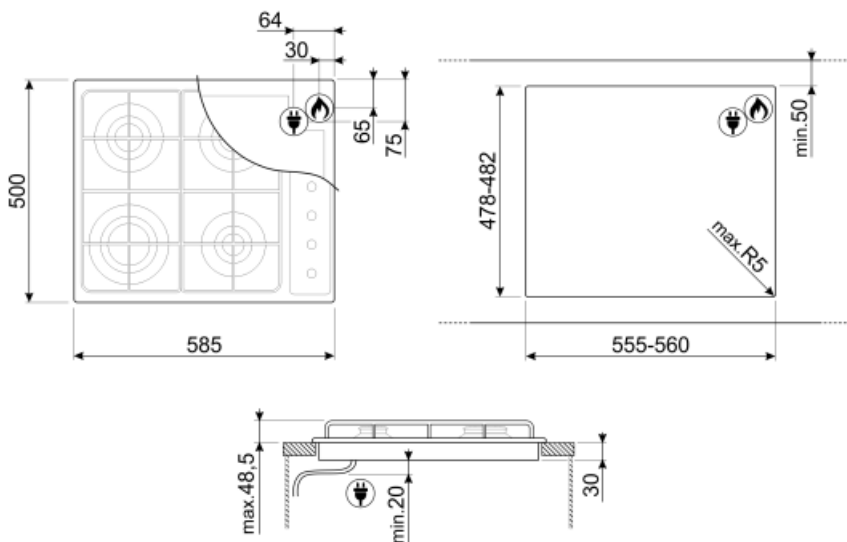

Фронтальная левая - Газ - быстрая - 3.10 кВт
Задняя левая - Газ - полубыстрая - 1.80 кВт
Задняя правая - Газ - полубыстрая - 1.80 кВт
Фронтальная правая - Газ - вспомогательная - 1.10 кВт

Газ-контроль Да **Автоматический электроподжиг** Да

Электрическое подключение

Номинальная мощность	1 Вт	Частота тока	50/60 Гц
Напряжение	220-240 В	Длина электрического кабеля	120 см
Тип электрического кабеля	Однофазное		

Подключение к газу

Тип газа	G20 природный газ	Подключение к газу	Коническое
Подключение к газу	Цилиндрическое	Номинальная мощность газа	7600 Вт
Жиклеры для других типов газа в комплекте	G30 GPL сжиженный газ