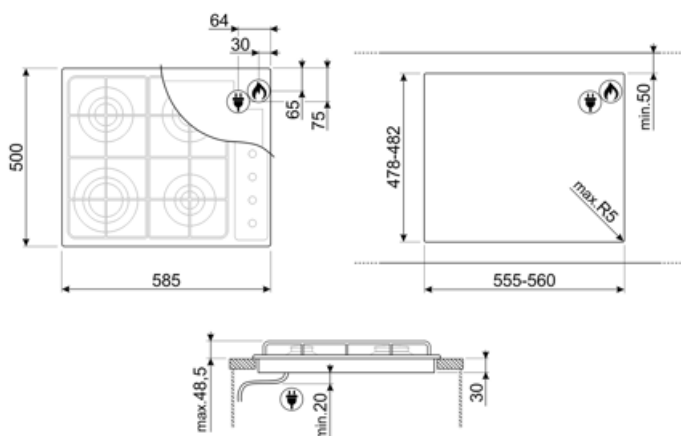

Технические характеристики

Фронтальная левая - Газ - быстрая - 3.10 кВт
Задняя левая - Газ - полубыстрая - 1.80 кВт
Задняя правая - Газ - полубыстрая - 1.80 кВт
Фронтальная правая - Газ - вспомогательная - 1.10 кВт

Газ-контроль	Да	Автоматический электроподжиг	Да

Электрическое подключение

Номинальная мощность	1 Вт	Частота тока	50/60 Гц
Напряжение	220-240 В	Длина электрического кабеля	120 см
Тип электрического кабеля	Однофазное	Тип электрической вилки	Нет

Подключение к газу

Тип газа	G20 природный газ	Подключение к газу	Коническое
Подключение к газу	Цилиндрическое	Номинальная мощность газа	7600 Вт
Жиклеры для других типов газа в комплекте	G30 GPL сжиженный газ