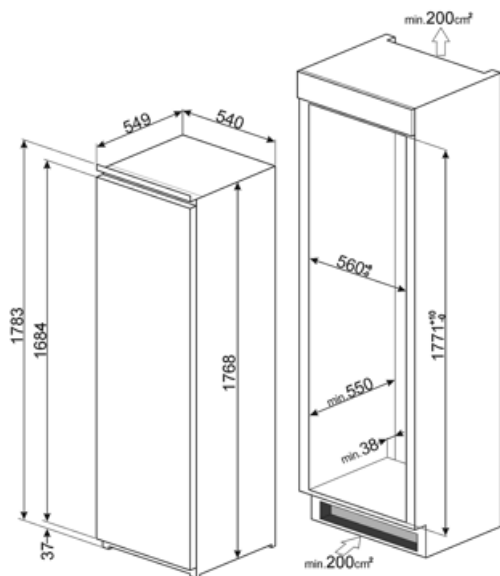

100 W

תדר (Hz)

50 Hz

זרם

0,6 A

אורך כבל חשמל

240 cm

Symbols glossary (TT)