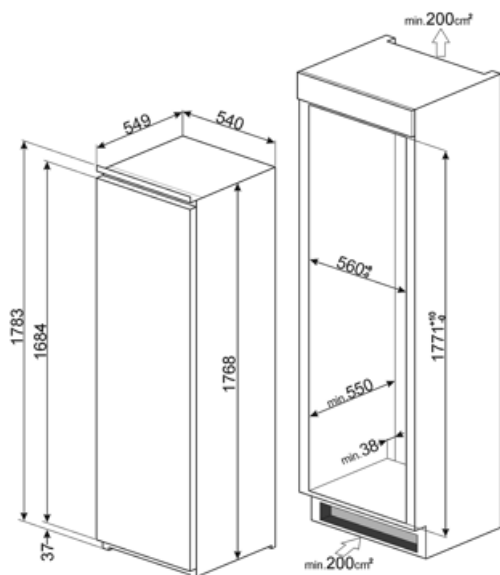

אביזרים
מאורר

מגש ביצים, Kit listeria,
כץ

איוניזר

מאפיינים טכניים אחרים

תצוגת פונקציות

חיבור לרשת המים

סוג בקרת טמפרטורה

מס' מדחסים

סוג גז קרר

סוג מדחס

(כמות קרר (גרם)

Foam agent

קירור מהיר

אלקטרוני

1

R600a

סטנדרטי

36 g

Cyclopentane

תווית חשמל / ביצועים – שנת 2019

פליטות רעש נישא באוויר 34 dB(A) re 1 pW

חיבור חשמלי

דירוג חיבור חשמלי

100 W

זרם

0,6 A

(מתח (וולט

220-240 V

תדר (Hz)

50 Hz

אורך כבל חשמל

240 cm

תקע

(F;E) Schuko

מידע לוגיסטי

רוחב

540 mm

עומק ללא ידית

549 mm

גובה

1772 mm

רוחב המוצר עם פתיחה
מרבית של הדלתות

549 mm