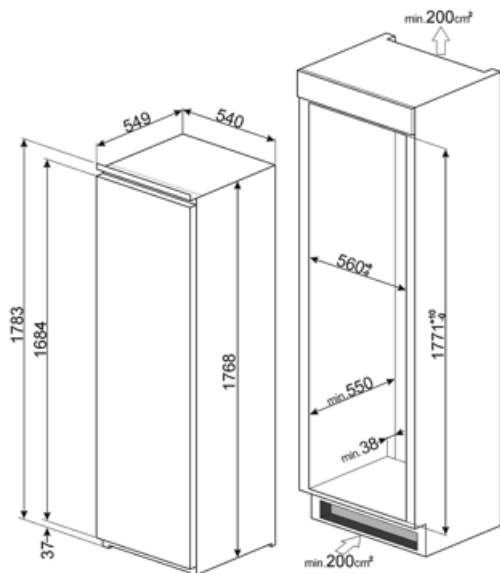

אביזרים
מאורר

מגש ביצים, Kit listeria,
כץ

אינניזר

מאפיינים טכניים אחרים

תצוגת פונקציות

חיבור לרשת המים

סוג בקרת טמפרטורה

מס' מדחסים

סוג גז קרר

סוג מדחס

(כמות קרר (גרם)

Foam agent

קירור מהיר

אלקטרוני

1

R600a

סטנדרטי

36 g

Cyclopentane

תווית חשמל / ביצועים – שנת 2019

פליטות רעש נישא באוויר 34 dB(A) re 1 pW

חיבור חשמלי

דירוג חיבור חשמלי

100 W

זרם

0.6 A

(מתח (וולט

220-240 V

תדר (Hz)

50 Hz

אורך כבל חשמל

240 cm

תקע

(F;E) Schuko

מידע לוגיסטי

רוחב

540 mm

עומק ללא ידית

549 mm

גובה

1772 mm

רוחב המוצר עם פתיחה
מרבית של הדלתות

549 mm