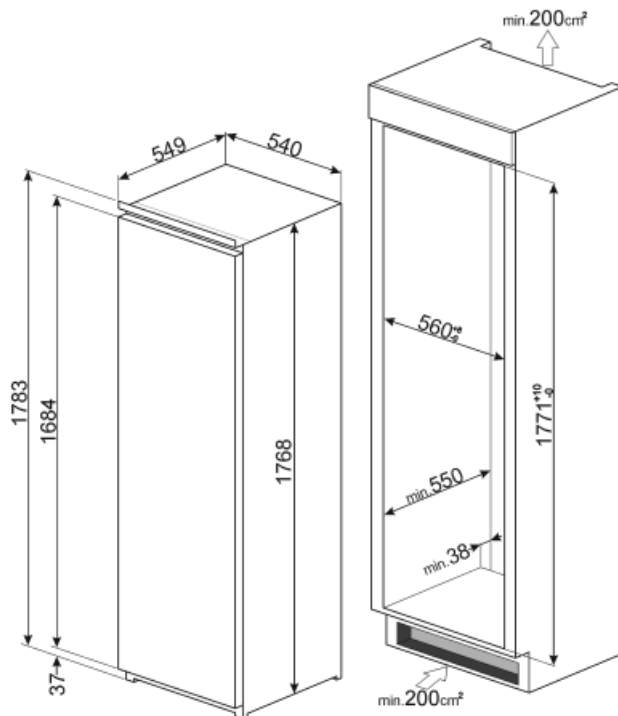

100 W

תדר (Hz)

50 Hz

זרם

0.6 A

אורך כבל חשמל

240 cm

Symbols glossary (TT)