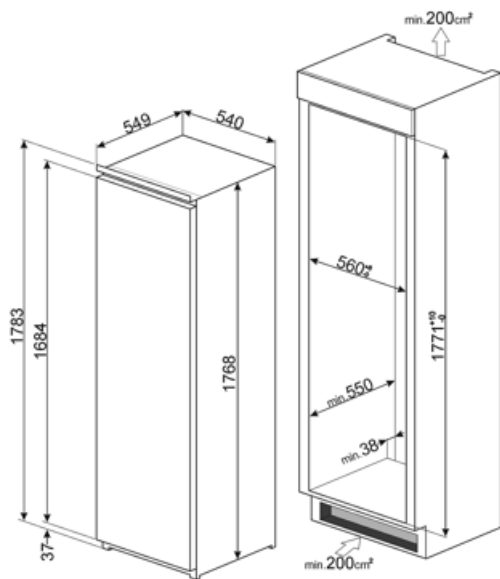

אביזרים

מגש ביצים, Kit listeria

מאוורר

כך

מאפיינים טכניים אחרים

חיבור לרשת המים

סוג בקרת טמפרטורה

מס' מדחסים

סוג גז קרר

סוג מדחס

(כמות קרר (גרם)

Foam agent

אלקטרוני

1

R600a

סטנדרטי

38 g

Cyclopentane

תווית חשמל / ביצועים – שנת 2019

צריכת חשמל שנתית

182 kWh/a

קטגוריית יעילות אנרגטית

G

קטגוריית פליטות רעש

B

נישא באוויר

נפח נטו כולל

311 l

סכום הנפחים של תאי

311 l

הקירור והתאים הלא

קפואים

פליטות רעש נישא באוויר

34 dB(A) re 1 pW

קטגוריית אקלים

N, ST

EEl

159 %

חיבור חשמלי

תקע

(F;E) Schuko

דירוג חיבור חשמלי

100 W

זרם

0,6 A

(מתח (וולט

230-240 V

תדר (Hz)

50 Hz

אורך כבל חשמל

240 cm