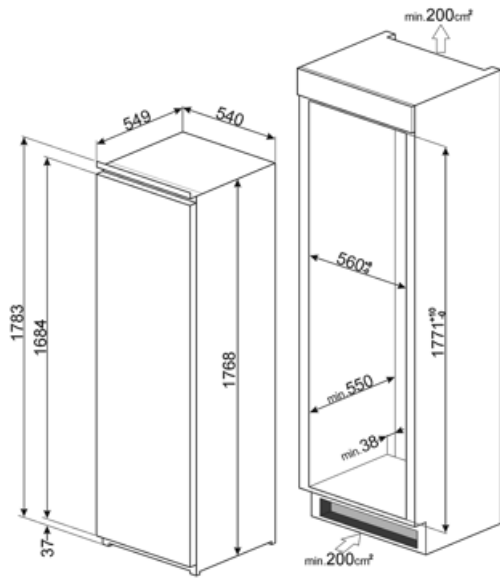

549 mm

עומק ללא ידית

549 mm

גובה

1772 mm

רוחב המוצר עם פתיחה

549 mm

מרבית של הדלתות

רוחב מרווח

38 mm

Symbols glossary

-  A+: מסייעת לחסוך עד A+ קטגוריית יעילות אנרגטית: A+ הביצועים. 10% חשמל בהשוואה לקטגוריה המרבית עם הצריכה המינימלית מובטחים.
-  LED פנימית: דרך חסכונית יותר בחשמל LED תאורת ומאריכת ימים יותר להאיר את פנים המכונה.
-  G קטגוריית יעילות אנרגטית
-  מאורר: הפצה מאולצת של אוויר קר בתא המקרר. שמאפשרת פיזור אחיד של הטמפרטורה בתוכו.
-  גומחה מובנית 178 cm