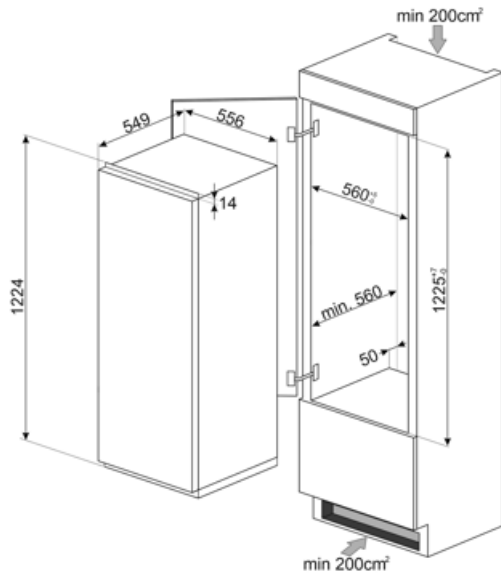

S8C124DE1

Termékcsalád	Hűtő
Üzembe helyezés	Beépíthető
Kategória	Egyajtós hűtőszekrény
Beépítési magasság	122
Referencia szélesség	60 cm-ig cm
Referencia magasság	100 – 160 cm
Hűtés típusa	Statikus
Leolvasztás	Automatikus a hűtőszekrénynél, kézi a fagasztnál
Zsanér típusa	Ajtóra szerelhető zsanér
Zsanér pozíciója	Jobbra nyíló ajtó
Megfordítható ajtó	Igen
EAN kód	8017709319328

Hőmérséklet-emelkedés ideje 9,80 h

Friss élelmiszer rekesz – Bruttó térfogat 170 l

4 csillagos – Fagyasztási kapacitás 2,6 kg/24h

Klímaosztály SN, N, ST

EEL 100 %

Elektromos csatlakozás

Elektromos csatlakozás névleges értéke 130 W

Áramerősség 1 A

Feszültség (V) 230-240 V

Frekvencia (Hz) 50 Hz

Tápkábel hossza 240 cm

Csatlakozódugó (F;E) Schuko

Logisztikai információk

Termék szélesség (mm) 556 mm
Beépítési szélesség 560 mm
Mélység fogantyú nélkül 549 mm
Beépítési mélység 550 mm

Magasság 1224 mm
Beépítési magasság 1225 mm
Termékszélesség nyitott
ajtóval 780 mm

Symbols glossary

	4 csillagos fagyasztó rekesz a jobb ételmegőrzés érdekében.		Az automatikus leolvasztási rendszer rendszeres időközönként automatikus leolvasztással működik, teljesen kiküszöbölve a leolvasztás szükségességét.
	Gyerekzár: egyes modellek olyan funkcióval rendelkeznek, amely lehetővé teszi a program vagy ciklus zárolását, megakadályozva annak véletlen módosítását.		LCD kijelző: a teljesítmény optimalizálása és a készülék használatának egyszerűsítése.
	Gyorsfagyasztás: A gyorsfagyasztás funkciót a használat előtt néhány órával aktiválva lecsökkenti a rekesz hőmérsékletét.		LED belső világítás: energiahatékonyabb és tartósabb mód a készülék belsejének megvilágítására.
	Beépített üreg		E energiahatékonysági osztály