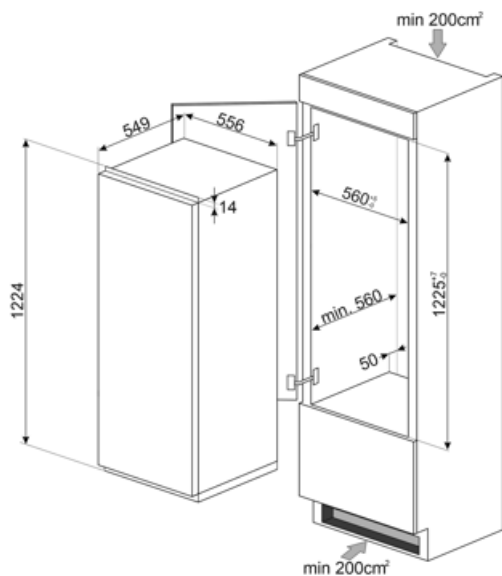

S8C124DE1

Termékcsalád	Hűtő
Üzembe helyezés	Beépíthető
Kategória	Egyajtós hűtőszekrény
Beépítési magasság	122
Referencia szélesség	60 cm-ig cm
Referencia magasság	100 – 160 cm
Hűtés típusa	Statikus
Leolvasztás	Automatikus a hűtőszekrénynél, kézi a fagasztonál
Zsanér típusa	Ajtóra szerelhető zsanér
Zsanér pozíciója	Jobbra nyíló ajtó
Megfordítható ajtó	Igen
EAN kód	8017709319328

Fagyasztott élelmiszer rekeszének bruttó térfogata 15 l

Hőmérséklet-emelkedés ideje 9,80 h

Friss élelmiszer rekesz – Bruttó térfogat 170 l

4 csillagos – Fagyasztási kapacitás 2,6 kg/24h

Klímaosztály

SN, N, ST

Logisztikai információk

Termék szélesség (mm)	556 mm
Beépítési szélesség	560 mm
Mélység fogantyú nélkül	549 mm
Beépítési mélység	550 mm

Magasság	1224 mm
Beépítési magasság	1225 mm
Termékszélesség nyitott ajtóval	780 mm