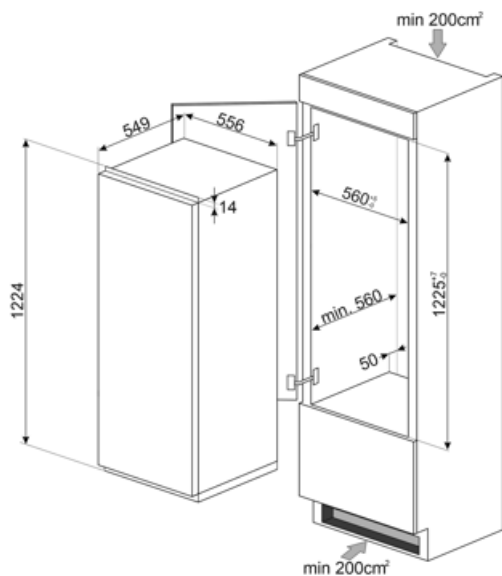

S8C124DE1

Termékcsalád	Hűtő
Üzembe helyezés	Beépíthető
Kategória	Egyajtós hűtőszekrény
Beépítési magasság	122
Referencia szélesség	60 cm-ig cm
Referencia magasság	100 – 160 cm
Hűtés típusa	Statikus
Leolvasztás	Automatikus a hűtőszekrénynél, kézi a fagasztonál
Zsanér típusa	Ajtóra szerelhető zsanér
Zsanér pozíciója	Jobbra nyíló ajtó
Megfordítható ajtó	Igen
EAN kód	8017709319328

Fagyasztott élelmiszer rekeszének bruttó térfogata 15 l

Hőmérséklet-emelkedés ideje 9,80 h

Friss élelmiszer rekesz – Bruttó térfogat 170 l

4 csillagos – Fagyasztási kapacitás 2,6 kg/24h

Klímaosztály

SN, N, ST

Logisztikai információk

Termék szélesség (mm) 556 mm
Beépítési szélesség 560 mm
Mélység fogantyú nélkül 549 mm
Beépítési mélység 550 mm

Magasság 1224 mm
Beépítési magasság 1225 mm
Termékszélesség nyitott ajtóval 780 mm