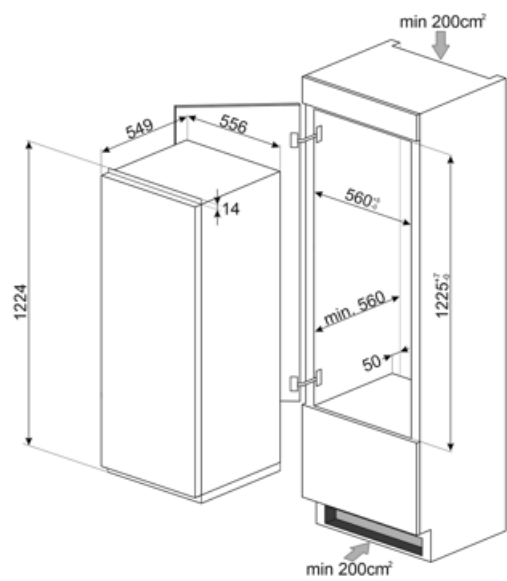

Overige features koelkast

Accessoires Eierhouder

Uitrusting vriezer

Geïntegreerd vriesvak Ja

Overige technische eigenschappen

Display functies	Snel-vriesfunctie, Snel-koelfunctie, Kinderbeveiliging, Temperatuuralarm, Koeltimer
Indicator (lampje) temperatuuralarm	Ja
Alarm deur open	Ja
Temperatuuralarm	Ja
Type temperatuurcontrole	Elektronisch
Aantal compressoren	1
Type koelmiddel	R600a
Type compressor	Standaard
Max weight door panel (fridge)	18 kg
Schuimmiddel	Cyclopentaan

Performance / Energy Label - Reg. 2019

Energieverbruik per jaar	156 kWh/a	Bruto inhoud vriezer	15 l
Energie-efficiëntieklasse	E	Conserveringsduur zonder stroom	9.80 h
Geluidsniveau klasse	B	Bruto inhoud koelgedeelte	170 l
Totaal netto inhoud	181 l	4 sterren-vriescapaciteit	2.6 Kg/24h
Netto inhoud vriescompartiment	14 l	Klimaatklasse	SN, N, ST
Netto inhoud koelcompartiment(en)	167 l	EEL	100 %
Akoestische geluidsemisatie	35 dB(A) re 1 pW		

Elektrische aansluiting

Stekker	(F;E) Schuko	Spanning (V)	230-240 V
Aansluitwaarde	130 W	Frequentie (Hz)	50 Hz
Stroom (A)	1 A	Lengte voedingskabel	240 cm