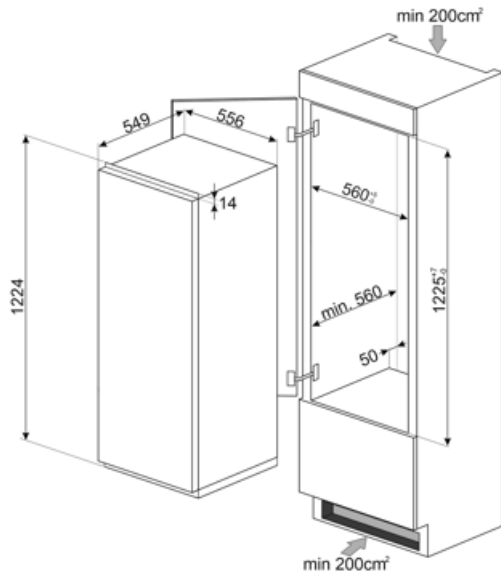

Zátka (F;E) Schuko
Hodnotenie elektrického pripojenia 130 W
Prúd 1 A

Napätie (V) 230-240 V
Frekvencia (Hz) 50 Hz
Dĺžka napájacieho kábla 240 cm