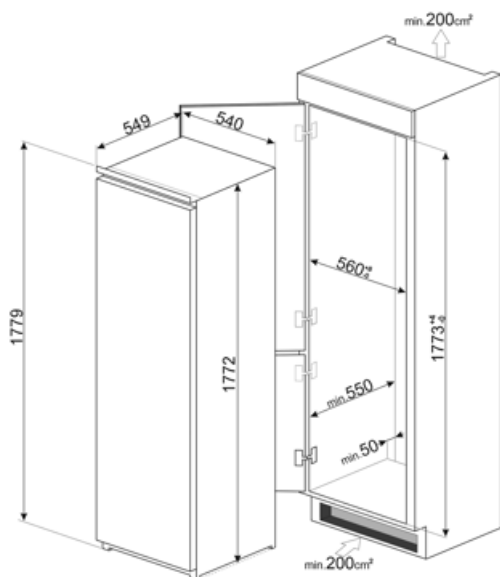

Logistieke informatie

Breedte product (mm) 548 mm
Width of the built-in niche 560 mm
Diepte zonder handvat en spacer 549 mm

Depth of the built-in niche 550 mm
Maximum hoogte 1772 mm
Height of the built-in niche 1780 mm