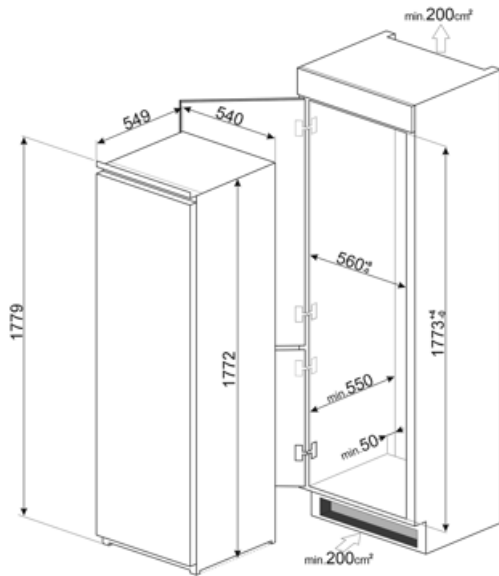

Logistieke informatie

Breedte product (mm) 548 mm
Width of the built-in niche 560 mm
Diepte zonder handvat en spacer 549 mm

Depth of the built-in niche 550 mm
Maximum hoogte 1772 mm
Height of the built-in niche 1780 mm