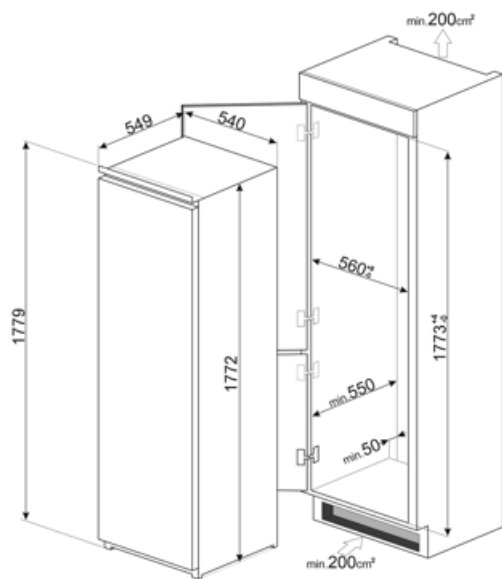

Elektrisk anslutning

Anslutningseffekt	100 W	Frekvens	50 Hz
Ström	0.7 A	Sladdens längd	240 cm
Volt (V)	230-240 V	Typ av kontakt	(F;E) Eurokontakt

Logistisk information

Bredd (mm)	548 mm	Höjd	1772 mm
Den inbyggda nischens bredd	560 mm	Den inbyggda nischens höjd	1780 mm
Djup utan handtag	549 mm	Bredd med maximal dörröppning	548 mm
Den inbyggda nischens djup	550 mm	Djup på distanser	38 mm