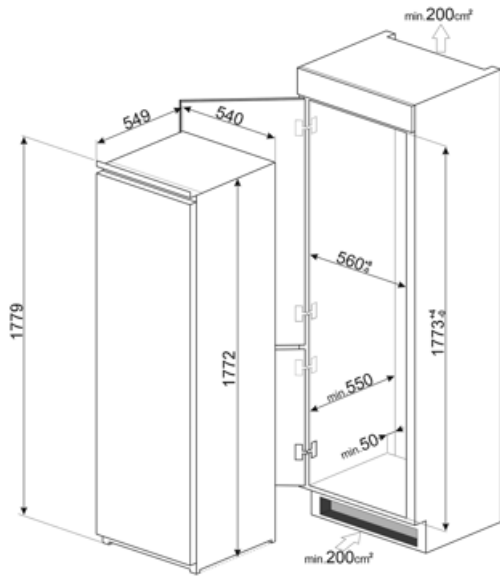

## Logistisk information

Bredd (mm)	548 mm	Höjd	1772 mm
Den inbyggda nischens bredd	560 mm	Den inbyggda nischens höjd	1780 mm
Djup utan handtag	549 mm	Bredd med maximal dörröppning	548 mm
Den inbyggda nischens djup	550 mm	Djup på distanser	38 mm