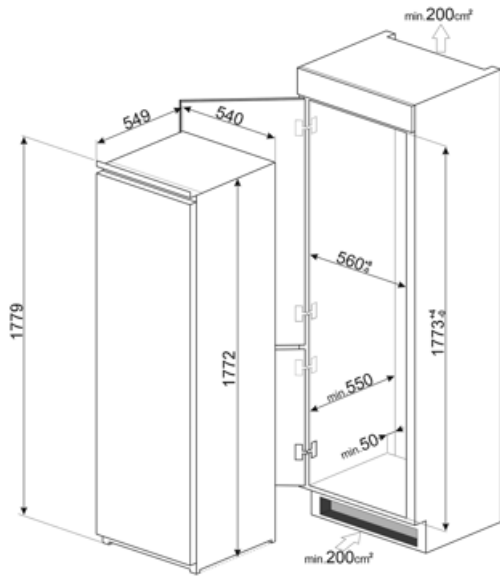

Buzdolabı İç Kapısı

Şeffaf kapaklı kapı rafı sayısı	1	Şişe rafı sayısı	1
Ayarlanabilir kapı raflarının sayısı	3		

Buzdolabının diğer özellikleri

Aksesuarlar Kit listeria, Yumurta tepsisi **Fan** Evet

Diğer teknik özellikler

Elektrik Bağlantısı

Elektrik bağlantısı derecesi 100 W
Akım 0.7 A
Voltaj (V) 230-240 V
Frekans (Hz) 50 Hz
Güç kaynağı kablo uzunluğu 240 cm
Fiş (F;E) Schuko

Lojistik Bilgisi

Genişlik 548 mm
Ankastre niş genişliği 560 mm
Kulpsuz derinlik 549 mm
Ankastre niş derinliği 550 mm
Yükseklik 1772 mm
Ankastre niş yüksekliği 1780 mm
Maksimum kapı açıklığı ile ürün genişliği 548 mm
Ara plaka derinliği 38 mm