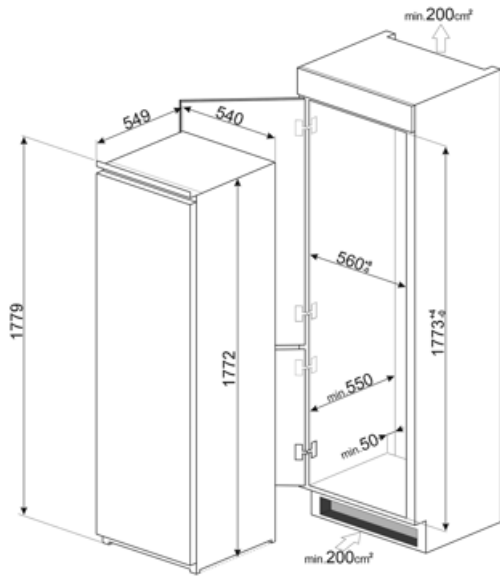

Buzdolabı İç Kapısı

Şeffaf kapaklı kapı rafı sayısı	1	Şişe rafı sayısı	1
Ayarlanabilir kapı raflarının sayısı	3		

Buzdolabının diğer özellikleri

Aksesuarlar Kit listeria, Yumurta tepsisi **Fan** Evet

Diğer teknik özellikler

Elektrik Bağlantısı

Elektrik bağlantısı derecesi 100 W
Akım 0,7 A
Voltaj (V) 230-240 V
Frekans (Hz) 50 Hz
Güç kaynağı kablo uzunluğu 240 cm
Fiş (F;E) Schuko

Lojistik Bilgisi

Genişlik 548 mm
Ankastre niş genişliği 560 mm
Kulpsuz derinlik 549 mm
Ankastre niş derinliği 550 mm
Yükseklik 1772 mm
Ankastre niş yüksekliği 1780 mm
Maksimum kapı açıklığı ile ürün genişliği 548 mm
Ara plaka derinliği 38 mm