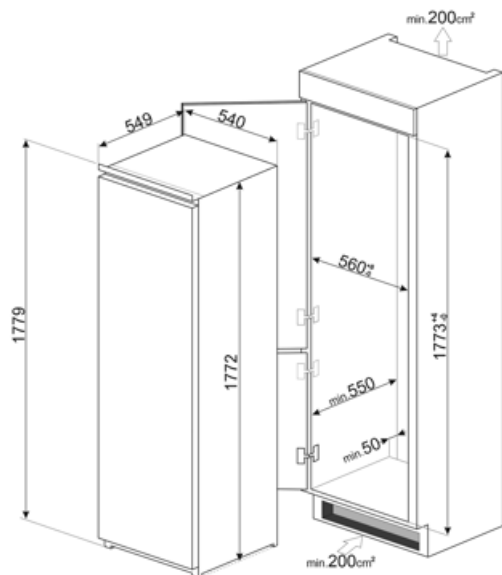

## Logistieke informatie

Breedte product (mm)	548 mm	Maximum hoogte	1772 mm
Width of the built-in niche	560 mm	Height of the built-in niche	1780 mm

Diepte zonder handvat en spacer 549 mm

Depth of the built-in niche 550 mm

Product breedte met maximale deuropening 548 mm