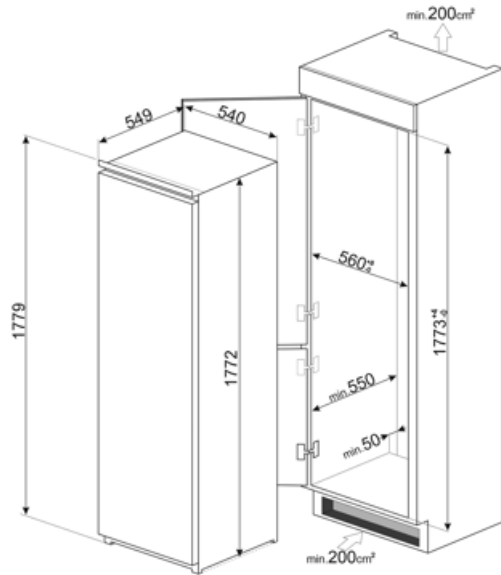

Elektrische aansluiting

Nominale aansluitwaarde	100 W	Frequentie (Hz)	50 Hz
Stroom (A)	0.7 A	Lengte stroomkabel	240 cm
Spanning (V)	230-240 V	Stekker	(F;E) Schuko

Logistieke informatie

Breedte product (mm)	548 mm	Maximum hoogte	1772 mm
Width of the built-in niche	560 mm	Height of the built-in niche	1780 mm

Diepte zonder handvat en spacer 549 mm

Depth of the built-in niche 550 mm

Product breedte met maximale deuropening 548 mm

Symbols glossary

- | | | | |
|--|--|---|---|
|  | The automatic defrost system works by automatically defrosting at regular intervals eliminating the need to defrost altogether. |  | Sommige modellen zijn voorzien van een functie om het programma/de cyclus te blokkeren zodat het niet per ongeluk kan aangepast worden. |
|  | A++: Energy efficiency class A++ helps to save up to 20% energy compared to class A. Maximum performance with minimum consumption is guaranteed. |  | LCD display: to optimize performance and simplify the use of the appliance. |
|  | Geventileerd: een geforceerde verdeling van koude lucht in het koelkast compartiment, die een gelijke temperatuurverdeling verzekert in de koelkast. |  | Power saving mode: The power saving mode allows you to disable the refrigerator and keep the freezer working. |
|  | LED interior lighting: is a more energy efficient and long lasting way of illuminating the interior of the appliance. |  | Built-in niche |
|  | Energie-efficiëntieklasse | | |