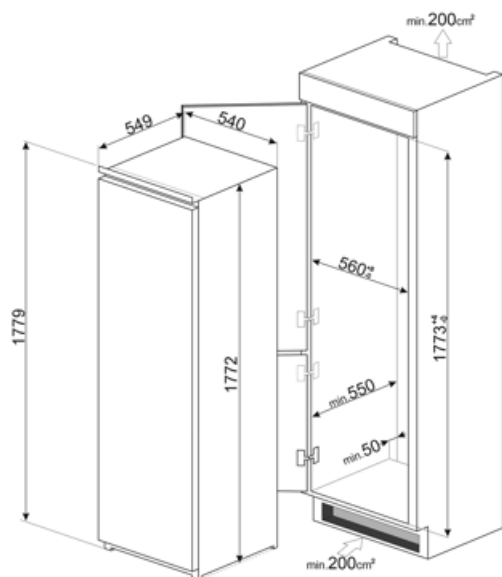

Den inbyggda nischens 550 mm
djup

Bredd med maximal
dörröppning

548 mm