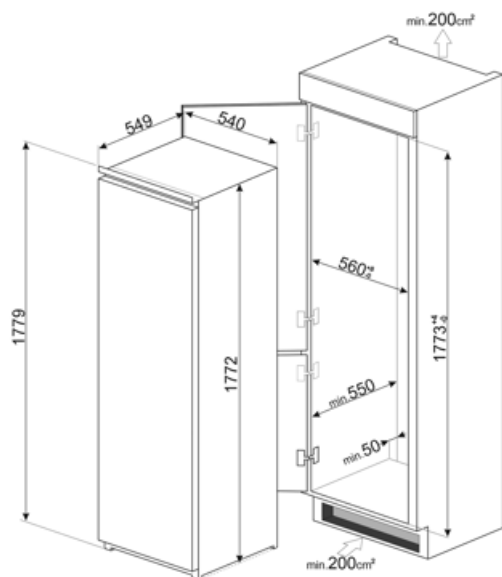

Elektrisk anslutning

Anslutningseffekt	100 W	Frekvens	50 Hz
Ström	0,7 A	Sladdens längd	240 cm
Volt (V)	230-240 V	Typ av kontakt	(F;E) Eurokontakt

Logistisk information

Bredd (mm)	548 mm	Höjd	1772 mm
------------	--------	------	---------

Den inbyggda nischens bredd 560 mm

Djup utan handtag 549 mm
Den inbyggda nischens djup 550 mm

Den inbyggda nischens höjd 1780 mm

Bredd med maximal dörröppning 548 mm

Symbols glossary

-  A ++: Energieffektivitetsklass A ++ hjälper till att spara upp till 20% energi jämfört med klass A. Maximal prestanda med lägsta förbrukning garanteras.
-  Barnlås: vissa modeller är utrustade med en anordning för att låsa programmet / cykeln så att det inte kan ändras av misstag.
-  Ventilerad: Tvångsfördelning av kall luft i kylskåpet, vilket möjliggör jämn temperatur i kylan.
-  Inre LED-belysning: ett mer energieffektivt och mer varaktigt sätt att lysa upp apparatens inre.
-  Energieffektivitetsklass E
-  Den automatiska avfrostningen fungerar genom att avfrosta automatiskt med jämna mellanrum, vilket eliminerar behovet av att frosta av manuellt.
-  LCD-display: för att optimera prestanda och förenkla användningen av apparaten.
-  Energisparläge: Med det här energisparläget kan du inaktivera kylskåpet samtidigt som frysen fungerar.
-  Inbyggd nisch