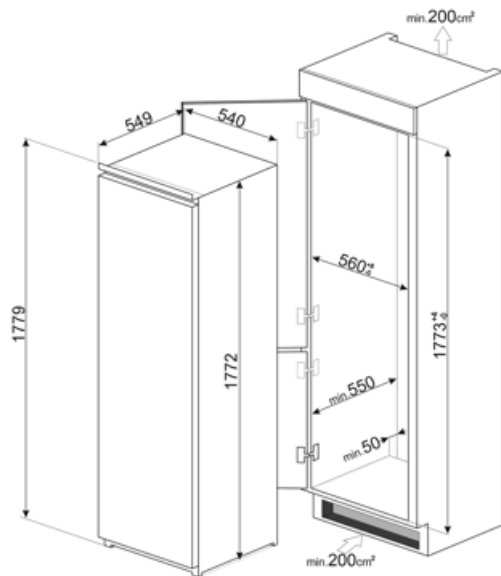

Elektrisk anslutning

Anslutningseffekt	100 W	Frekvens	50 Hz
Ström	0,7 A	Sladdens längd	240 cm
Volt (V)	230-240 V	Typ av kontakt	(F;E) Eurokontakt

Logistisk information

Bredd (mm)	548 mm	Höjd	1772 mm
Den inbyggda nischens bredd	560 mm	Den inbyggda nischens höjd	1780 mm
Djup utan handtag	549 mm		

Den inbyggda nischens 550 mm
djup

Bredd med maximal
dörröppning

548 mm

Symbols glossary

	Den automatiska avfrostningen fungerar genom att avfrosta automatiskt med jämna mellanrum, vilket eliminerar behovet av att frosta av manuellt.		Barnlås: vissa modeller är utrustade med en anordning för att låsa programmet / cykeln så att det inte kan ändras av misstag.
	A ++: Energieffektivitetsklass A ++ hjälper till att spara upp till 20% energi jämfört med klass A. Maximal prestanda med lägsta förbrukning garanteras.		Energieffektivitetsklass E
	LCD-display: för att optimera prestanda och förenkla användningen av apparaten.		Ventilerad: Tvångsfördelning av kall luft i kylskåpet, vilket möjliggör jämn temperatur i kylan.
	Energisparläge: Med det här energisparläget kan du inaktivera kylskåpet samtidigt som frysen fungerar.		Inre LED-belysning: ett mer energieffektivt och mer varaktigt sätt att lysa upp apparatens inre.
	Inbyggd nisch		