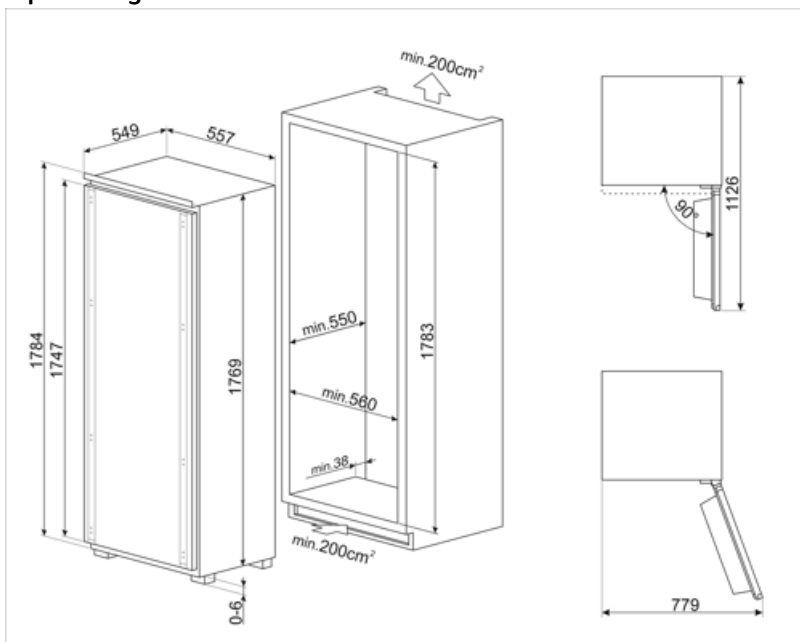

Ydeevne / Energimærke - Reg. 2019

Årligt strømforbrug	189 kWh/a	Optøningstid	10 h
Samlet nettovolumen	212 l	Firstjernet - Frysekapacitet	18,5 kg/24h
Energieffektivitetsklasse	D	Klimaklasse	SN, N, ST, T
Luftbåren akustisk støjemissionsklasse	B	EEl	80 %
Summen af mængderne af de frosne rum	212 l		

Elektrisk tilslutning

Elektrisk klassificering	140 W	Frekvens (Hz)	50 Hz
Nuværende	1 A	Kabellængde	240 cm
Spænding	230-240 V	Stik	(F;E) Schuko