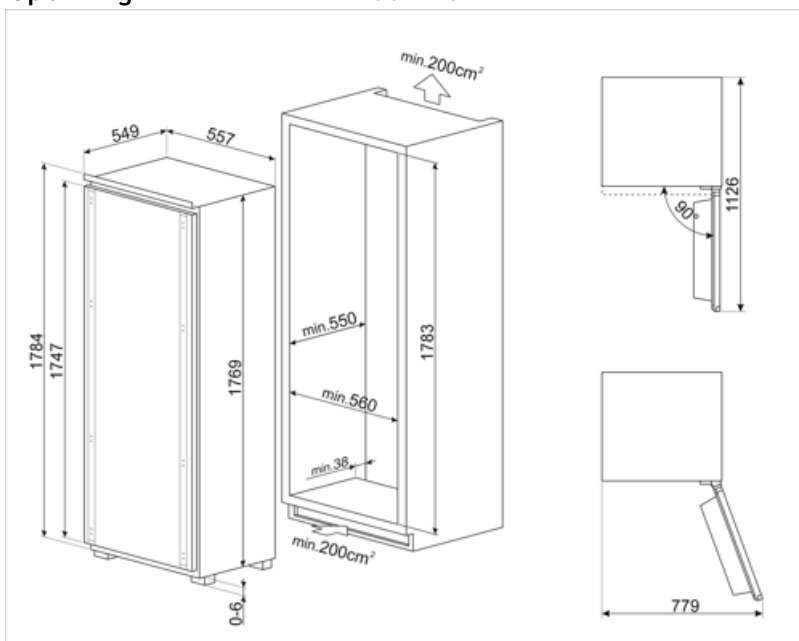

Årlig energiforbruk	189 kWh/a	Tine tid	10 h
Totalt nettovolum	212 l	Firestjerners frysekapasitet	18,5 kg/24h
Energi effektivitetsklasse	D	Klimaklasse	SN, N, ST, T
Luftbåren akustisk støyemisjonsklasse	B	EEI	80 %
Sum av volum i frossenkammer(e)	212 l		

Elektrisk tilkobling

Elektrisk tilkoblingseffekt	140 W	Frekvens	50 Hz
Strøm	1 A	Lengde på ledning	240 cm
Spenning	230-240 V	Støpseltype	(F;E) Schuko