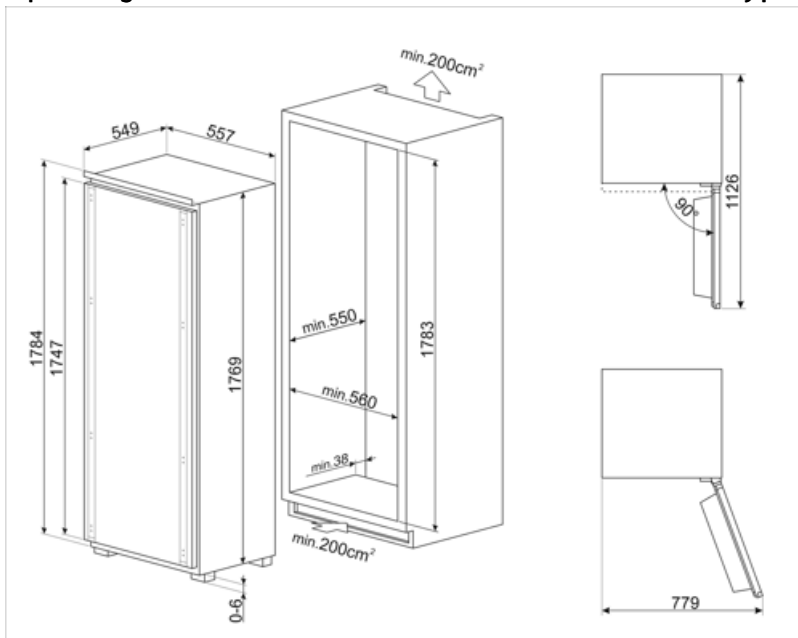

Årlig energiförbrukning	189 kWh/a
Totalvolym (dm³ eller liter)	212 l
Energiklass	D
Utsläppsklass för luftburet akustiskt buller	B
Summan av frysfackets/frysfackens volymer	212 l

Kapacitet vid strömavbrott	10 h
Fyra stjärnor – Frys kapacitet	18,5 kg/24h
Klimatklass	SN, N, ST, T
EEL	80 %

Elektrisk anslutning

Anslutningseffekt	140 W
Ström	1 A
Spänning	230-240 V

Frekvens	50 Hz
Sladdens längd	240 cm
Typ av kontakt	(F;E) Eurokontakt