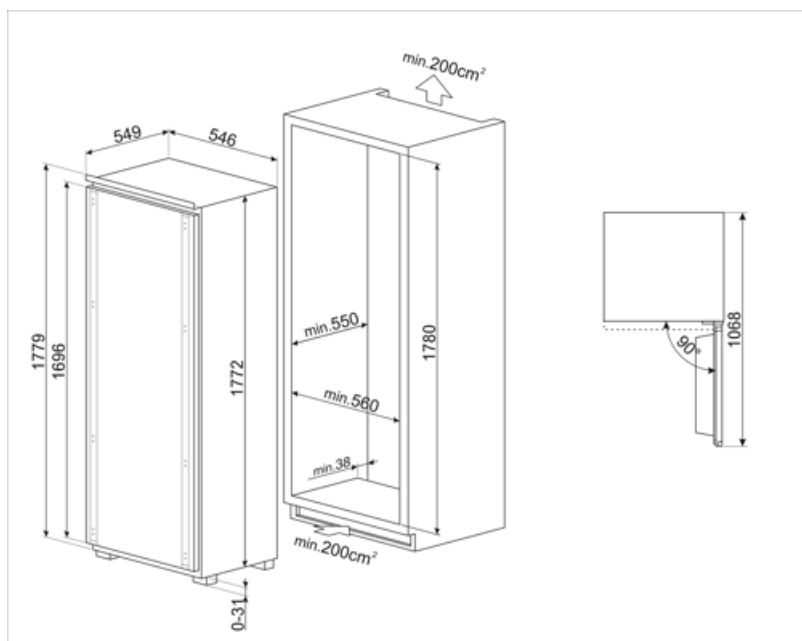

Kapacitet vid strömavbrott	10 h
Fyra stjärnor – Frys kapacitet	16.5 kg/24h
Klimatklass	SN, N, ST, T
EEL	100 %

Elektrisk anslutning

Anslutningseffekt	274 W
Ström	1.8 A
Spänning	220-240 V

Frekvens	50 Hz
Sladdens längd	240 cm
Typ av kontakt	(F;E) Eurokontakt

Logistisk information

Bredd (mm)	546 mm
Den inbyggda nischens bredd	560 mm
Djup utan handtag	549 mm
Höjd	1772 mm

Den inbyggda nischens djup	550 mm
Den inbyggda nischens höjd	1780 mm
Bredd med öppen dörr	548 mm