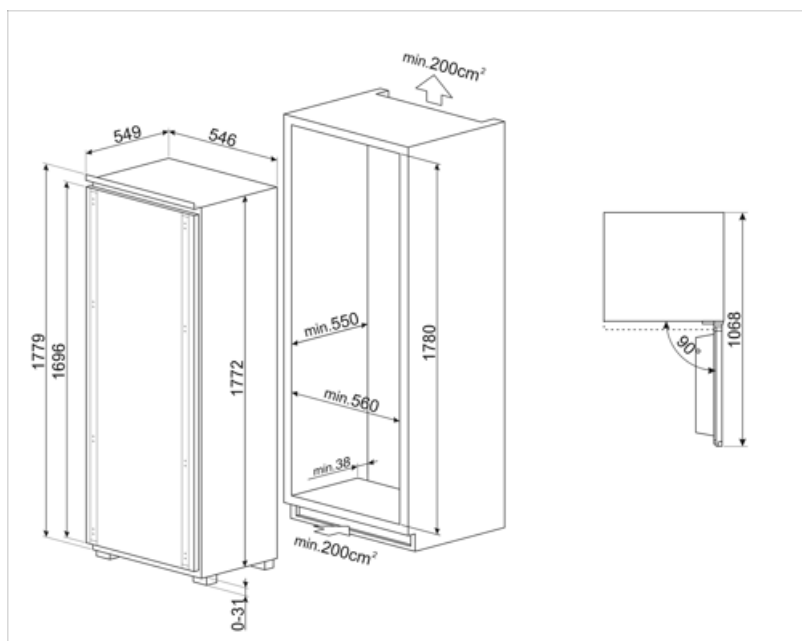

## Logistisk information

Bredd (mm)	546 mm	Den inbyggda nischens djup	550 mm
Den inbyggda nischens bredd	560 mm	Den inbyggda nischens höjd	1780 mm
Djup utan handtag	549 mm	Bredd med öppen dörr	548 mm
Höjd	1772 mm		