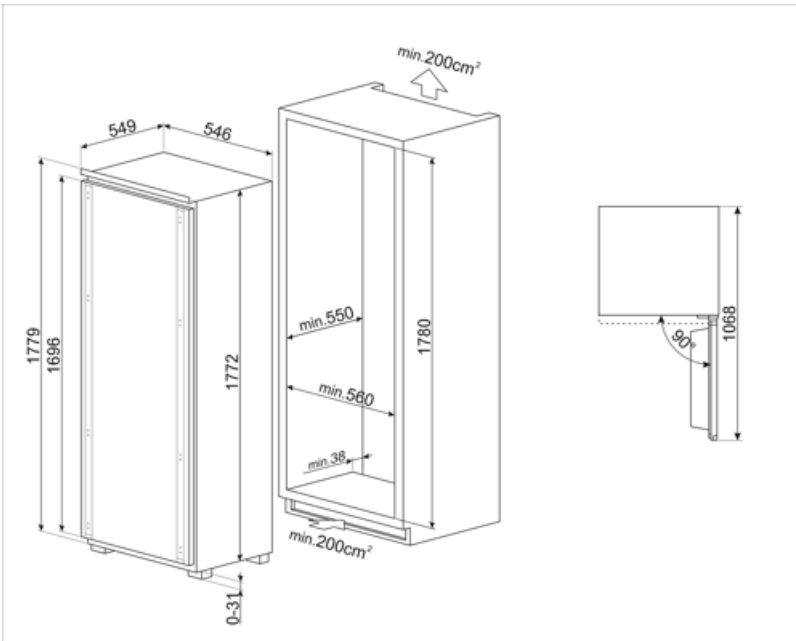

Sähköliitännä

Sähköliitännä	100 W	Taajuus (Hz)	50 Hz
Virta (A)	0,7 A	Johdon pituus	240 cm
Jännite (V)	230-240 V	Sähköpistokkeen tyyppi	(F;E) Schuko

Logistiikkatiedot

Leveys (mm)	546 mm	Tarvittavan tilan syvyys	550 mm
Tarvittavan tilan leveys	560 mm	Korkeus jaloilla	1772 mm
Syvyys ilman kahvaa	549 mm	Tarvittavan tilan korkeus	1780 mm