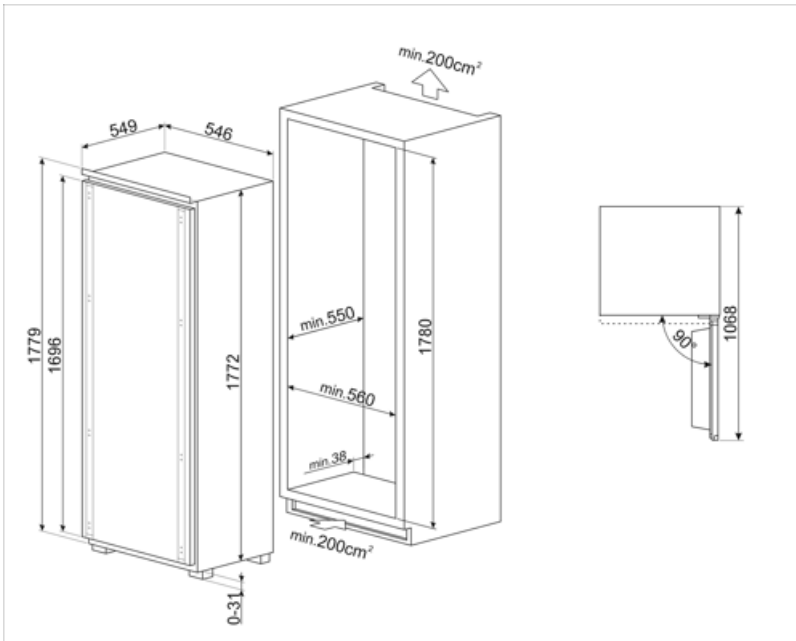

## Logistisk information

Bredd (mm)	546 mm	Den inbyggda nischens djup	550 mm
Den inbyggda nischens bredd	560 mm	Höjd	1772 mm
Djup utan handtag	549 mm	Den inbyggda nischens höjd	1780 mm