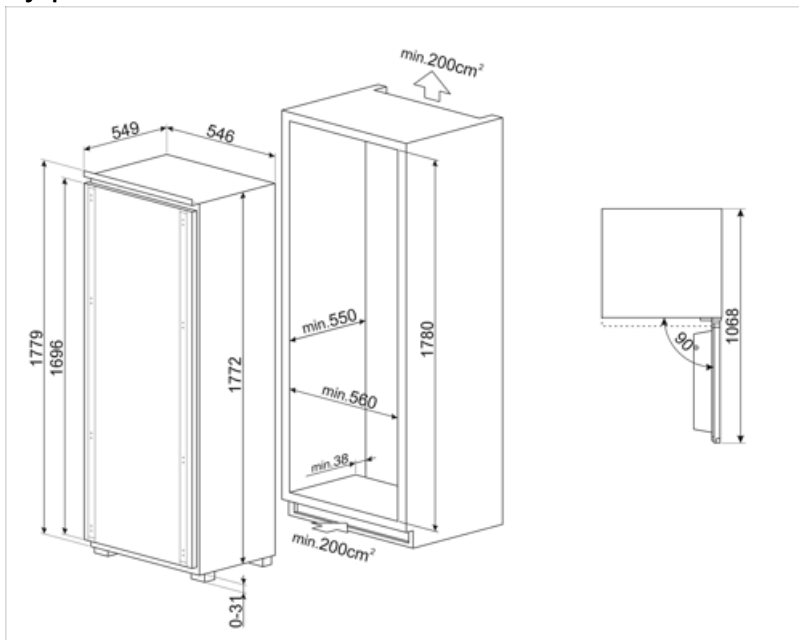

Den inbyggda nischens bredd 560 mm

Den inbyggda nischens höjd 1780 mm

Djup utan handtag 549 mm

Bredd med maximal dörröppning 548 mm

Den inbyggda nischens djup 550 mm