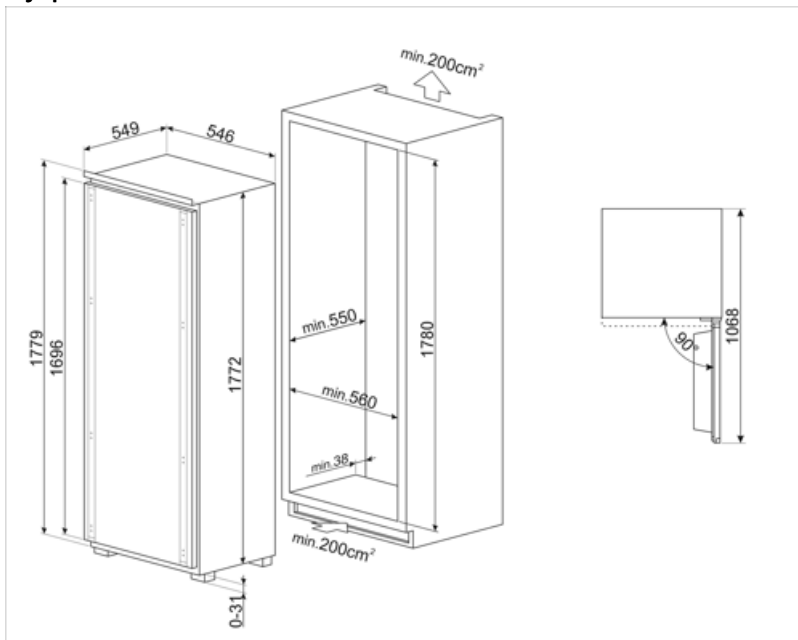

Elektrisk anslutning

Anslutningseffekt	100 W	Frekvens	50 Hz
Ström	0,7 A	Sladdens längd	240 cm
Volt (V)	220-240 V	Typ av kontakt	(F;E) Eurokontakt

Logistisk information

Bredd (mm)	546 mm	Höjd	1772 mm
------------	--------	------	---------

Den inbyggda nischens bredd 560 mm

Djup utan handtag 549 mm
Den inbyggda nischens djup 550 mm

Den inbyggda nischens höjd 1780 mm

Bredd med maximal dörröppning 548 mm

Symbols glossary

	Den automatiska avfrostningen fungerar genom att avfrosta automatiskt med jämna mellanrum, vilket eliminerar behovet av att frosta av manuellt.		LCD-display: för att optimera prestanda och förenkla användningen av apparaten.
	Ventilerad: Tvångsfördelning av kall luft i kylskåpet, vilket möjliggör jämn temperatur i kylan.		Energisparläge: Med det här energisparläget kan du inaktivera kylskåpet samtidigt som frysen fungerar.
	Inre LED-belysning: ett mer energieffektivt och mer varaktigt sätt att lysa upp apparatens inre.		Smegs utveckling mot intelligentare och mer miljövänliga modeller har lett till valet av Inverter-teknik som minskar förbrukningen betydligt.
	Inbyggd nisch		Energieffektivitetsklass D