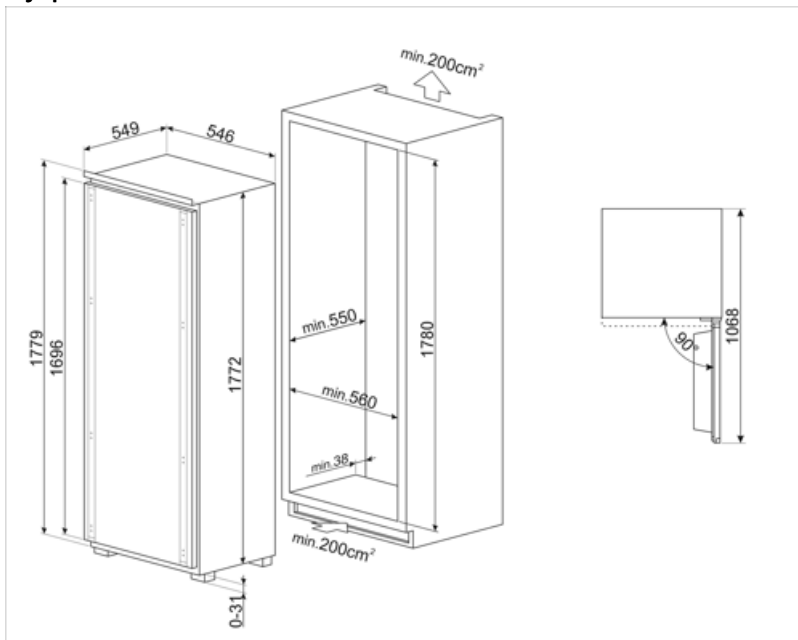

Elektrisk anslutning

Anslutningseffekt	100 W	Frekvens	50 Hz
Ström	0.7 A	Sladdens längd	240 cm
Volt (V)	220-240 V	Typ av kontakt	(F;E) Eurokontakt

Logistisk information

Bredd (mm)	546 mm	Höjd	1772 mm
------------	--------	------	---------

Den inbyggda nischens bredd 560 mm

Djup utan handtag 549 mm
Den inbyggda nischens djup 550 mm

Den inbyggda nischens höjd 1780 mm

Bredd med maximal dörröppning 548 mm

Symbols glossary

	Den automatiska avfrostningen fungerar genom att avfrosta automatiskt med jämna mellanrum, vilket eliminerar behovet av att frosta av manuellt.		Energieffektivitetsklass D
	LCD-display: för att optimera prestanda och förenkla användningen av apparaten.		Ventilerad: Tvångsfördelning av kall luft i kylskåpet, vilket möjliggör jämn temperatur i kylan.
	Energisparläge: Med det här energisparläget kan du inaktivera kylskåpet samtidigt som frysen fungerar.		Inre LED-belysning: ett mer energieffektivt och mer varaktigt sätt att lysa upp apparatens inre.
	Smegs utveckling mot intelligentare och mer miljövänliga modeller har lett till valet av Inverter-teknik som minskar förbrukningen betydligt.		Inbyggd nisch