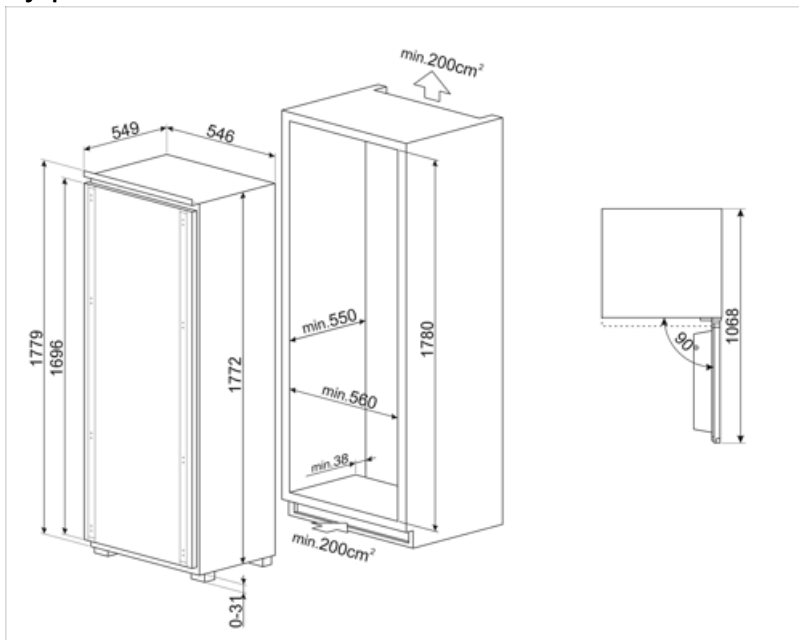

## Logistisk information

Bredd (mm)	546 mm	Höjd	1772 mm
------------	--------	------	---------

Den inbyggda nischens bredd 560 mm

Den inbyggda nischens höjd 1780 mm

Djup utan handtag 549 mm

Bredd med maximal dörröppning 548 mm

Den inbyggda nischens djup 550 mm