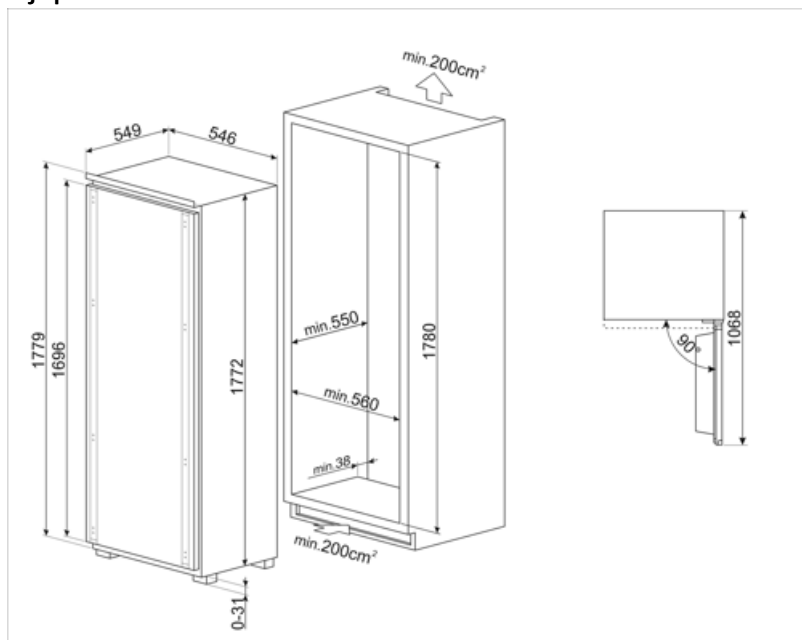

Elektrisk anslutning

Anslutningseffekt	100 W	Frekvens	50 Hz
Ström	0,7 A	Sladdens längd	240 cm
Volt (V)	220-240 V	Typ av kontakt	(F;E) Eurokontakt

Logistisk information

Bredd (mm)	546 mm	Höjd	1772 mm
------------	--------	------	---------

Den inbyggda nischens bredd 560 mm

Den inbyggda nischens höjd 1780 mm

Djup utan handtag 549 mm

Bredd med maximal dörröppning 548 mm

Den inbyggda nischens djup 550 mm

Symbols glossary

	Den automatiska avfrostningen fungerar genom att avfrostas automatiskt med jämna mellanrum, vilket eliminerar behovet av att frosta av manuellt.		LCD-display: för att optimera prestanda och förenkla användningen av apparaten.
	Ventilerad: Tvångsfördelning av kall luft i kylskåpet, vilket möjliggör jämn temperatur i kylan.		Energisparläge: Med det här energisparläget kan du inaktivera kylskåpet samtidigt som frysen fungerar.
	Inre LED-belysning: ett mer energieffektivt och mer varaktigt sätt att lysa upp apparatens inre.		Smegs utveckling mot intelligentare och mer miljövänliga modeller har lett till valet av Inverter-teknik som minskar förbrukningen betydligt.
	Inbyggd nisch		Energieffektivitetsklass D