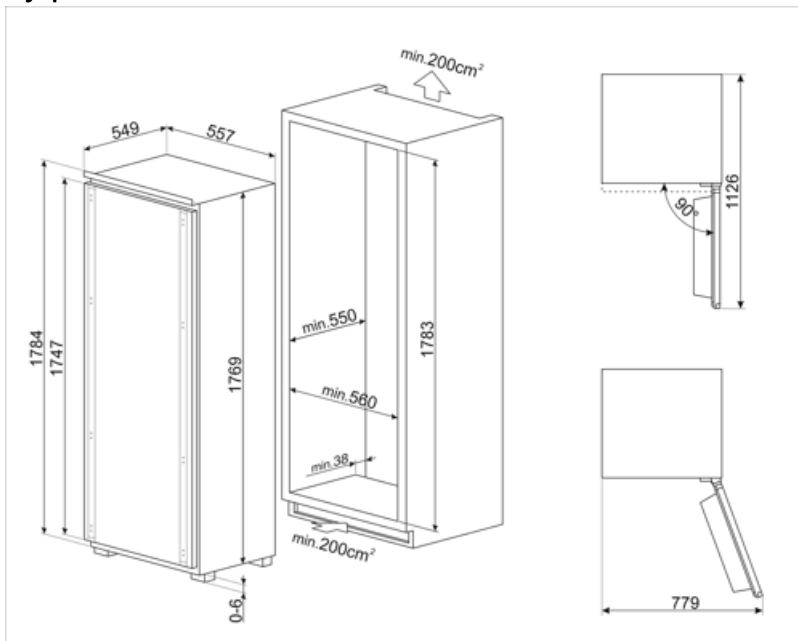

Den inbyggda nischens 550 mm djup