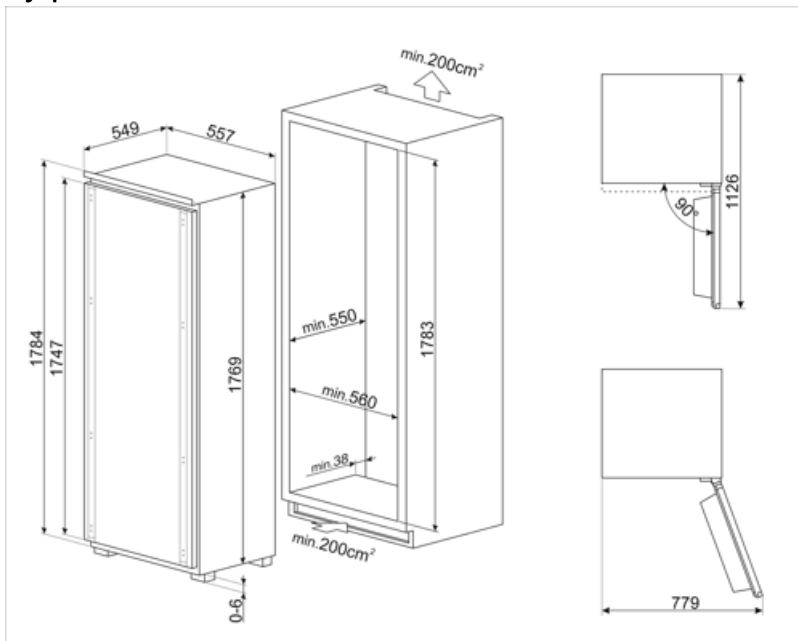

## Logistisk information

Bredd (mm)	557 mm	Höjd	1769 mm
Den inbyggda nischens bredd	560 mm	Den inbyggda nischens höjd	1780 mm
Djup utan handtag	549 mm	Bredd med maximal dörröppning	780 mm

Den inbyggda nischens 550 mm djup