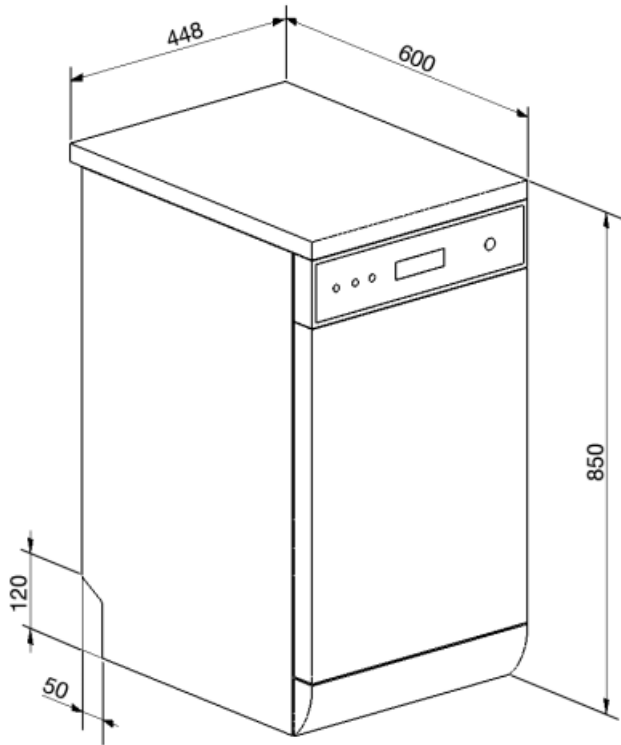

SA4510X1

משפחת מוצרים
רוחב
גובה מסחרי
התקנה
קוד EAN

מדיחי כלים
45 ס"מ
85 ס"מ
נפרד
8017709155087

תוכניות / פונקציות

מס' תוכניות	5	רגיל	כן
טמפרטורות כביסה	45, 55, 65, 70 °C	נקי במיוחד	כן
השריה	כן	חסכונית רגילה	כן
חסכונית	כן		

אפשרויות

אפשרות טיימר השהיה עד 24 שעות

סלים

צבע סל אפור

מאפיינים טכניים

Width (mm)	598 mm	זרוע ריסוס שלישית	יחיד
Depth (mm)	600 mm	צינור מים	יחיד; מים קרים/חמים מקס' 60°C
בקרות	אלקטרוני	קשיות מים מרבית	100°FH;58°dH
מחווך הדלקה/כיבוי	כן	מערכת ייבוש	ייבוש עם עיבוי טבעי
מערכת שטיפה	מסלולי	גוף חימום נסתר	כן

חיבור חשמלי

חשמל מחובר
זרם

1900 W
10 A

אורך כבל חשמל

140 cm

Not included accessories

KITPLV2

ערכת הארכה למדיח כלים ומכונת כביסה: אורך במטר 2