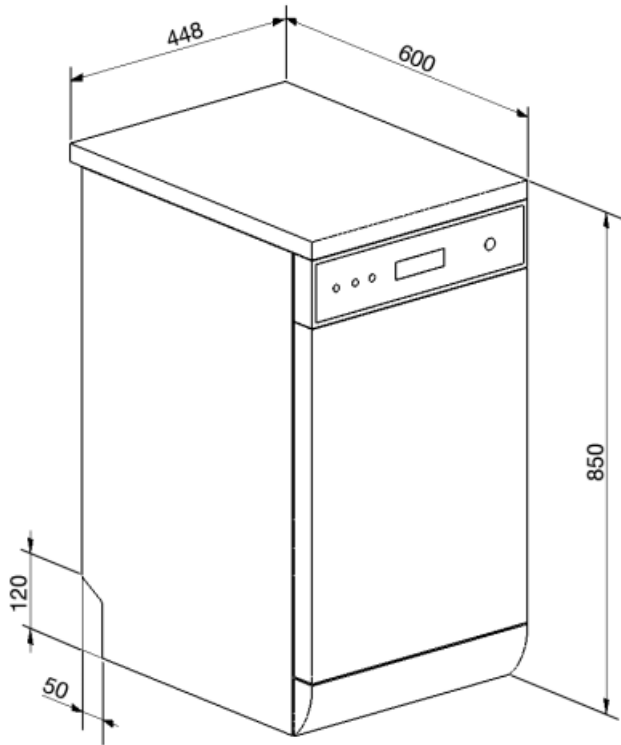

SA4510X1

משפחת מוצרים
רוחב
גובה מסחרי
התקנה
קוד EAN

מדיחי כלים
45 ס"מ
85 ס"מ
נפרד
8017709155087

תוכניות

מס' תוכניות	5	רגיל	כן
טמפרטורות כביסה	45, 55, 65, 70 °C	נקי במיוחד	כן
השריה	כן	חסכונית רגילה	כן
חסכונית	כן		

אפשרויות

אפשרות טיימר השהיה עד 24 שעות

סלים

צבע סל אפור

מאפיינים טכניים

Width (mm)	598 mm	זרוע ריסוס שלישית	יחיד
Depth (mm)	600 mm	צינור מים	יחיד; מים קרים/חמים מקס' 60°C
בקרות	אלקטרוני	קשיות מים מרבית	100°FH;58°dH
מחווך הדלקה/כיבוי	כן	מערכת ייבוש	ייבוש עם עיבוי טבעי
מערכת שטיפה	מסלולי	גוף חימום נסתר	כן

חיבור חשמלי

חשמל מחובר
זרם

1900 W
10 A

אורך כבל חשמל

140 cm

Not included accessories

KITPLV2

ערכת הארכה למדיח כלים ומכונת כביסה: אורך במטר 2