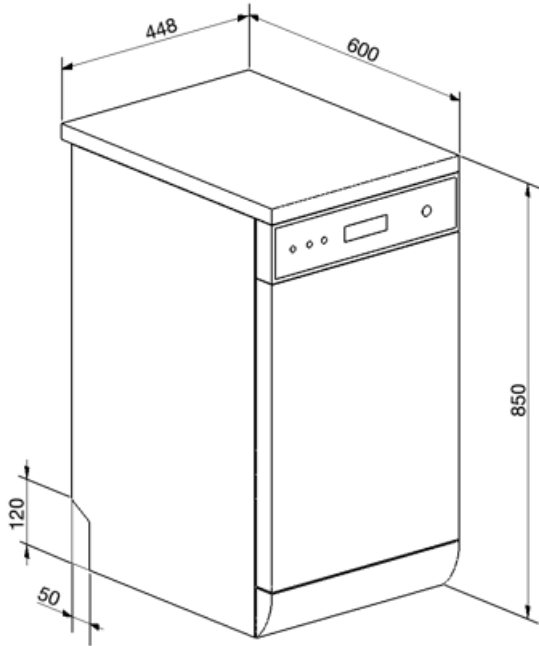

SA4510X1

משפחת מוצרים
רוחב
גובה מסחרי
התקנה
קוד EAN

מדיחי כלים
45 ס"מ
85 ס"מ
נפרד
8017709155087

תוכניות

מס' תוכניות	5	רגיל	כן
טמפרטורות כביסה	45, 55, 65, 70 °C	נקי במיוחד	כן
השריה	כן	חסכונית רגילה	כן
חסכונית	כן		

אפשרויות

אפשרות טיימר השהיה עד 24 שעות

סלים

צבע סל אפור

מאפיינים טכניים

Width (mm)	598 mm	זרוע ריסוס שלישית	יחיד
Depth (mm)	600 mm	צינור מים	יחיד; מים קרים/חמים מקס' 60°C
בקרות	אלקטרוני	קשיות מים מרבית	100°FH;58°dH
מחווך הדלקה/כיבוי	כן	מערכת ייבוש	ייבוש עם עיבוי טבעי
מערכת שטיפה	מסלולי	גוף חימום נסתר	כן

חיבור חשמלי

חשמל מחובר
זרם

1900 W
10 A

אורך כבל חשמל

140 cm

Not included accessories

KITPLV2

ערכת הארכה למדיח כלים ומכונת כביסה: אורך במטר 2