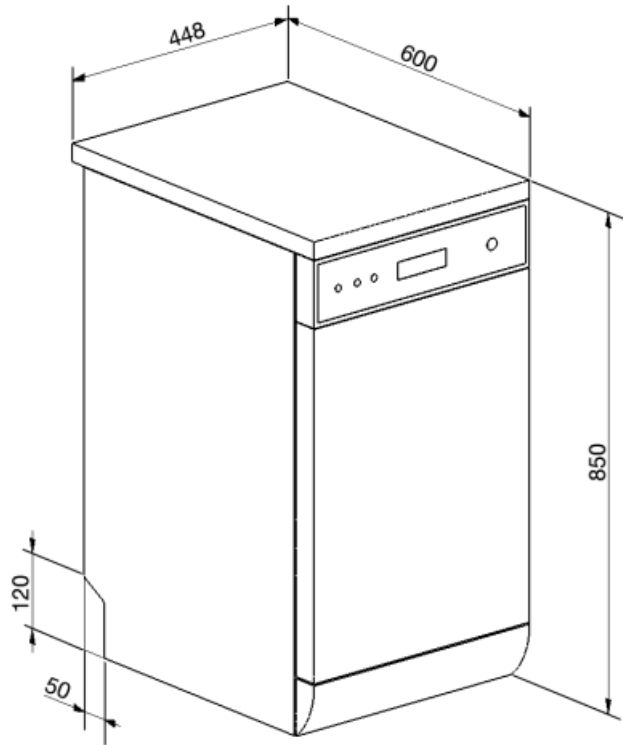

SA4510X1

משפחת מוצרים
רוחב
גובה מסחרי
התקנה
קוד EAN

מדיחי כלים
45 ס"מ
85 ס"מ
נפרד
8017709155087

תוכניות / פונקציות

מס' תוכניות	5	רגיל	כן
טמפרטורות כביסה	45, 55, 65, 70 °C	נקי במיוחד	כן
השריה	כן	חסכונית רגילה	כן
חסכונית	כן		

אפשרויות

אפשרות טיימר השהיה עד 24 שעות

סלים

צבע סל אפור

מאפיינים טכניים

Width (mm)	598 mm	זרוע ריסוס שלישית	יחיד
Depth (mm)	600 mm	צינור מים	יחיד; מים קרים/חמים מקס' 60°C
בקרות	אלקטרוני	קשיות מים מרבית	100°FH;58°dH
מחווך הדלקה/כיבוי	כן	מערכת ייבוש	ייבוש עם עיבוי טבעי
מערכת שטיפה	מסלולי	גוף חימום נסתר	כן

חיבור חשמלי

חשמל מחובר
זרם

1900 W
10 A

אורך כבל חשמל

140 cm

Not included accessories

KITPLV2

ערכת הארכה למדיח כלים ומכונת כביסה: אורך במטר 2