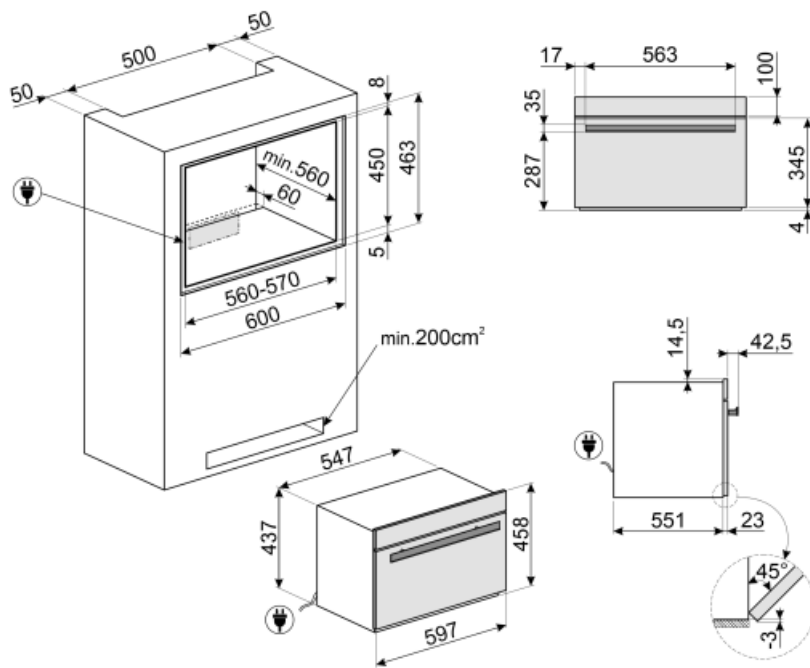

Tekniske egenskaber

Kompressortype	Standard	Antal lamper	Ja
Kølemiddelgas, type	R290	Type af lamper	Halogen
Refrigerant Quantity	58 g	Lys effekt	1 W
Klimaklasse	SN, N, ST, T	Lys, når lågen åbnes	Ja
Temperaturstyring	Elektronisk	Øvre varmelegeme - effekt	250 W
Min. temperatur	-35 °C	Døråbning type	Standardåbning
Maksimal temperatur	75 °C	Sikkerhedstermostat	Ja
Ovnrum materiale	Rustfrit stål	Opvarmningen suspenderes, når lågen åbnes	Ja
Antal hylder	3	Bruttorumfang	34 l
Hyldeypen	Metalhylder		

Medfølgende tilbehør

Gitter med bagstop	1	EasyFit temperatursonde	Ja
Flaskereol, gitter	1	Andre	Mikrofiberklud

Elektrisk tilslutning

Stik	(F;E) Schuko	Nuværende	2,5 A
Spænding	220-240 V	Frekvens (Hz)	50 Hz
Elektrisk tilslutning, normering (W)	270 W	Kabellængde	200 cm