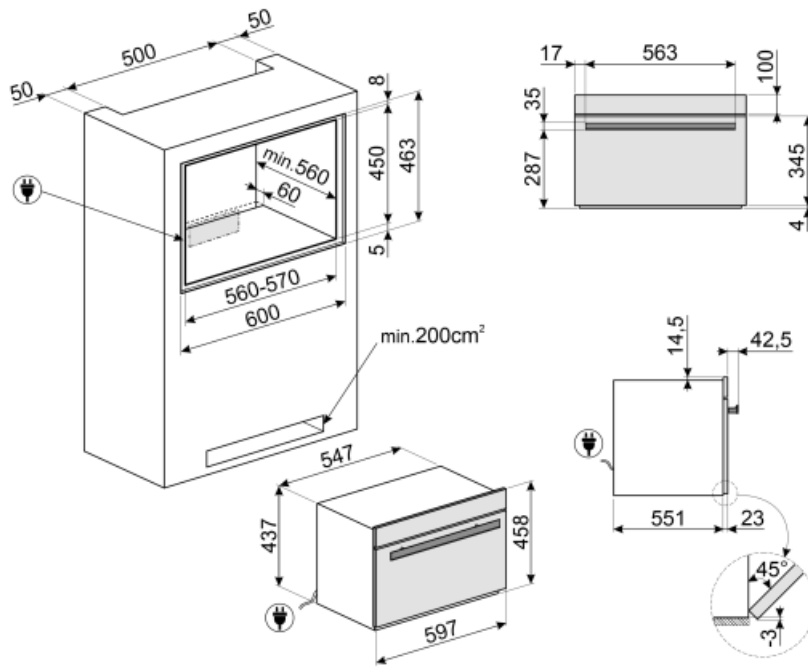

Tekniske egenskaber

Kompressortype	Standard	Antal lamper	Ja
Kølemiddelgas, type	R290	Type af lamper	Halogen
Kølemiddelmængde	58 g	Lys effekt	1 W
Klimaklasse	SN, N, ST, T	Lys, når lågen åbnes	Ja
Temperaturstyring	Elektronisk	Øvre varmelegeme - effekt	250 W
Min. temperatur	-28 °C	Døråbning type	Standardåbning
Maksimal temperatur	75 °C	Sikkerhedstermostat	Ja
Ovnrum materiale	Rustfrit stål	Opvarmningen suspenderes, når lågen åbnes	Ja
Antal hylder	3	Bruttorumfang	34 l
Hyldeypen	Metalhylder		

Medfølgende tilbehør

Gitter med bagstop	1	EasyFit temperatursonde	Ja
Flaskereol, gitter	1	Andre	Mikrofiberklud

Elektrisk tilslutning

Stik	(F;E) Schuko	Nuværende	2,5 A
Spænding	220-240 V	Frekvens (Hz)	50 Hz
Elektrisk tilslutning, normering (W)	270 W	Kabellængde	200 cm