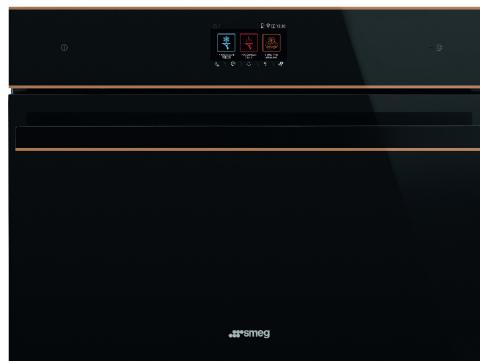

SBC4604WNR

Skupina výrobků

Kategorie

Vitality System

Elektrické napájení

Zdroj tepla

Typ chlazení

Šokový zchlazovač

45 cm kompaktní

Ano

Elektřina

Elektřina

S ventilátorem

Aesthetics

Estetika	Dolce Stil Novo	Typ skla	Eclipse
Barva	Černá	Dvířka	Plné sklo
Povrchová úprava	Sklo	Rukojeť	Dolce Stil Novo
Design	Flat	Barva rukojeti	Černá
Povrchová úprava součásti	Měď	Logo	Applied
Materiál	Sklo		

Technické parametry

Typ kompresoru	Standardní	Počet světel	1
Typ chladicího plynu	R290	Typ osvětlení	Halogenová
Refrigerant Quantity	58 g	Výkon osvětlení	1 W
Klimatická třída	SN, N, ST, T	Světlo při otevření dvířek	Ano
Řízení teploty	Elektronické	Horní topný článek – výkon	250 W
Minimální teplota	-35 °C	Typ otevřených dvířek	Standardní otevírání
Maximální teplota	75 °C	Bezpečnostní termostat	Ano
Materiál vnitřní části	Nerezová ocel	Topení pozastaveno při otevření dvířek	Ano
Počet polic	3	Hrubý objem	34 l
Typ polic	Kovové police		