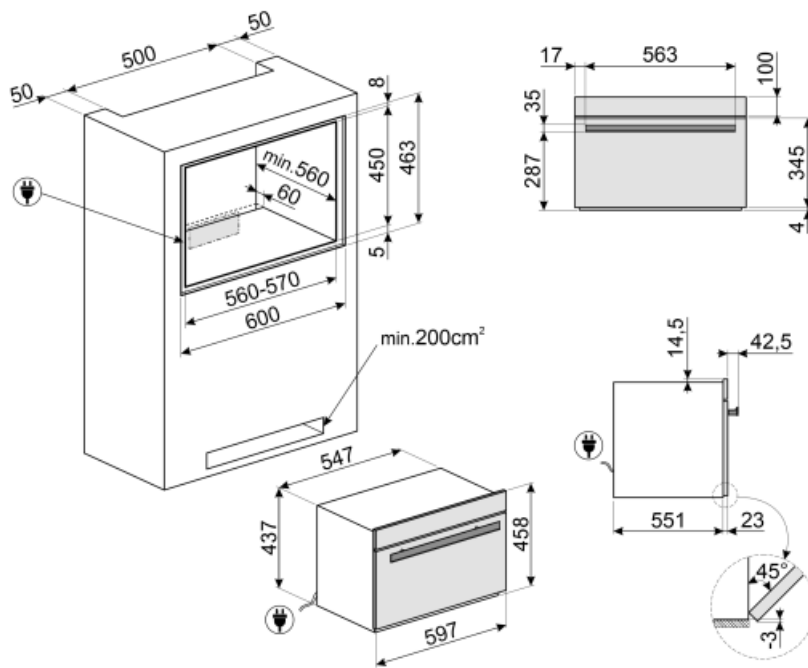

Technické parametry

Typ kompresoru	Standardní	Počet světel	1
Typ chladicího plynu	R290	Typ osvětlení	Halogenová
Refrigerant Quantity	58 g	Výkon osvětlení	1 W
Klimatická třída	SN, N, ST, T	Světlo při otevření dvířek	Ano
Řízení teploty	Elektronické	Horní topný článek – výkon	250 W
Minimální teplota	-35 °C	Typ otevřených dvířek	Standardní otevírání
Maximální teplota	75 °C	Bezpečnostní termostat	Ano
Materiál vnitřní části	Nerezová ocel	Topení pozastaveno při otevření dvířek	Ano
Počet polic	3	Hrubý objem	34 l
Typ polic	Kovové police		

Přiložené příslušenství

Mřížka se zadním dorazem	1	Teplotní sonda	Ano
Mřížka stojanu na láhve	1	Ostatní	Hadřík z mikrovlákna

Elektrické připojení

Zástrčka	(F; E) Schuko	Stávající	2,5 A
Napětí	220-240 V	Kmitočet (Hz)	50 Hz
Jmenovitý příkon elektrického připojení (W)	270 W	Power supply cable length	200 cm

Symbols glossary (TT)

- | | | | |
|--|---|---|--|
|  | Dětský zámek: některé modely jsou vybaveny zařízením pro uzamčení programu/cyklu, takže jej nelze omylem změnit. |  | Elektřina |
|  | Automatické čištění: sušicí cyklus vnitřního prostoru, který má být spuštěn s otevřenými dvířky, aby se vyloučila veškerá kondenzace vzniklá během používání. |  | Kompaktní spotřebiče s výškou 45 cm – perfektní řešení pro splnění funkčních požadavků kuchyňských sestav malé výšky. K dispozici v několika typech a v různých stylech. |
|  | Dotykové ovládání: Snadno ovladatelné dotykové ovládání umožňuje naprogramovat spotřebič stisknutím tlačítka. |  | Objem udává množství použitelného prostoru v troubě v litrech. |
|  | Wi-Fi připojení | | |