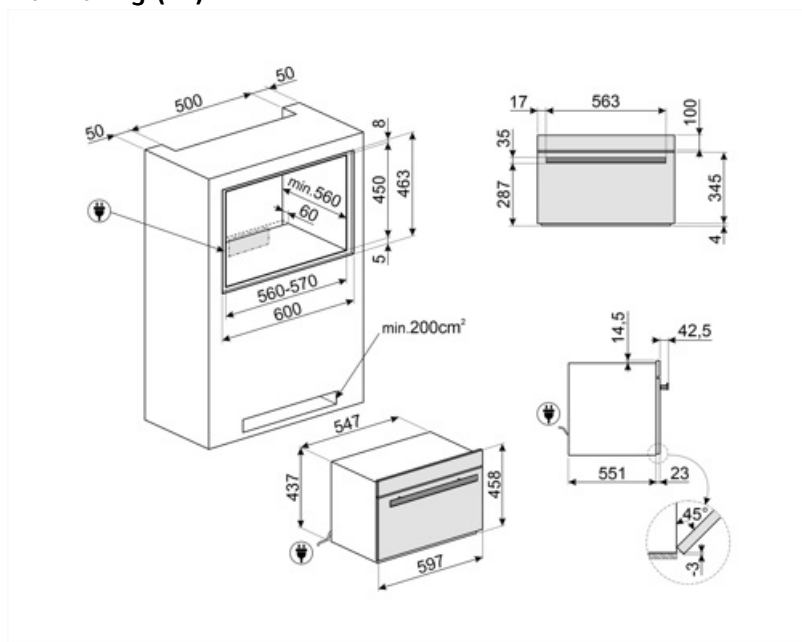

Tekniske egenskaber

Kompressortype	Standard	Antal lamper	Ja
Kølemiddelgas, type	R290	Type af lamper	Halogen
Kølemiddelmængde	58 g	Lys effekt	1 W
Klimaklasse	SN, N, ST, T	Lys, når lågen åbnes	Ja
Temperaturstyring	Elektronisk	Øvre varmelegeme - effekt	250 W
Min. temperatur	-28 °C	Døråbning type	Standardåbning
Maksimal temperatur	75 °C	Sikkerhedstermostat	Ja
Ovnrum materiale	Rustfrit stål	Opvarmningen suspenderes, når lågen åbnes	Ja
Antal hylder	3	Bruttorumfang	34 l
Hyldetypen	Metalhylder		

Medfølgende tilbehør

Gitter med bagstop	1	EasyFit temperatursonde	Ja
Flaskereol, gitter	1	Andre	Mikrofiberklud

Elektrisk tilslutning

Stik	(F;E) Schuko	Nuværende	2,5 A
Spænding	220-240 V	Frekvens (Hz)	50 Hz
Elektrisk tilslutning, normering (W)	270 W	Kabellængde	200 cm