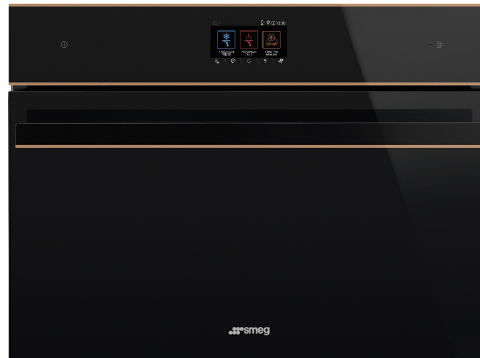

SBC4604WNR

משפחת מוצרים
קטגוריה
מערכת חיוניות
אספקת חשמל
מקור חום
סוג קירור

מקפיא מהיר
ס"מ קומפקטי 45
כך
חשמלי
חשמלי
בסיוע מאוורר

אסתטיקה

סדרה עיצובית
צבע
גימור
Design
גימור רכיבים
חומר

Dolce Stil Novo
שחור
זכוכית
Flat
נחושת
זכוכית

Alternative colours
available
סוג זכוכית
דלת
ידית
צבע ידית
Logo

Stainless steel, Pure Black,
Neptune Grey, Nero Lucido
ליקוי
זכוכית מלאה
Dolce Stil Novo
שחור
Applied

תוכניות / פונקציות

מס' פונקציות חימום
תוכניות אוטומטית
מס' פונקציות קרות
ניקוי אוטומטי

4
10
4

מתכונים בהתאמה אישית

100

למשפחת תנורים

צג/שעון

מסך מגע צבעוני TFT גרפיקת

הגדרות בקרות

שליטה במגע