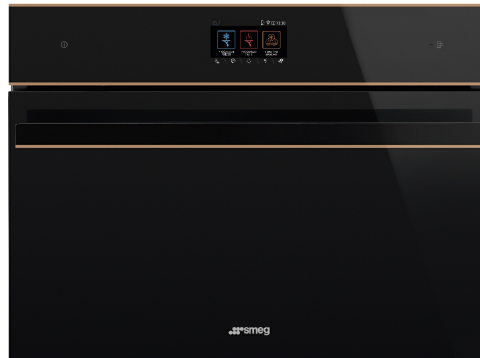

SBC4604WNR

משפחת מוצרים
קטגוריה
מערכת חיוניות
אספקת חשמל
מקור חום
סוג קירור

מקפיא מהיר
ס"מ קומפקטי 45
כן
חשמלי
חשמלי
בסיוע מאוורר

אסתטיקה

סדרה עיצובית
צבע
גימור
Design
גימור רכיבים
חומר

Dolce Stil Novo
שחור
זכוכית
Flat
נחושת
זכוכית

צבעים חלופיים זמינים
סוג זכוכית
דלת
ידית
צבע ידית
Logo

פלדת אל-חלד, שחור טהור,
Neptune, Nero Lucido
ליקוי
זכוכית מלאה
Dolce Stil Novo
שחור
Applied

תוכנית / פונקציות

תוכניות אוטומטית
מס' פונקציות חימום
מס' פונקציות קרות
ניקוי אוטומטי