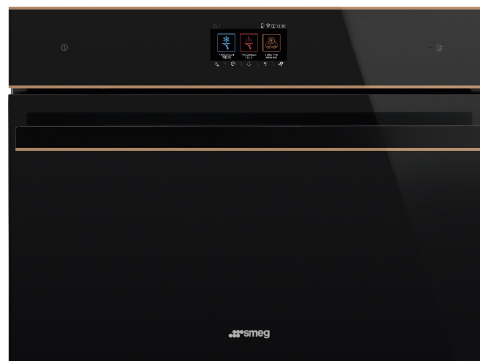

SBC4604WNR

Produktserien	Blast chiller
Kategori	Kompakt 45 cm
Vitalitetssystem	Ja
Strømkilde	Elektrisk
Varmekilde	Elektrisk
Type kjøling	Ventilert

Estetisk linje

Estetikk	Dolce Stil Novo	Andre tilgjengelige farger	Rustfritt stål, Ren Sort, Neptun-grå, Nero Lucido
Farge	Sort	Glass Type	Formørkelse
Finish	Glass	Dør	Helglass
Design	Flat	Håndtak	Dolce Stil Novo
Overflate komponenter	Kobber	Håndtak farge	Sort
Materiale	Glass	Logo	Anvendt

Funksjoner

Dør åpen alarm	Ja	Kjøling med sonde	Ja
Timer	Ja	Demomodus	Ja
Tidsur	To	Lag	Polyfone
Kontroller med barnelås	Ja	kronologi	Ja, de siste 10 funksjonene benyttet
Matlaging med steketermometer	Ja	Touch guide	Sì, a pressione prolungata su display

Tekniske egenskaper

kompressortype	Standard	Antall lamper	1
Type kjølegass	R290	Type lampe	Halogen
Mengde kjølemiddel	58 g	Lett effekt	1 W
Klimaklasse	SN, N, ST, T	Lys når døren åpnes	Ja
Temperaturkontroll	Elektronisk	Øvre varmeelement - Strøm	250 W
Laveste temperatur	-28 °C	Dør åpning type	Standard åpning
Høyeste temperatur	75 °C	Sikkerhetstermostat	Ja
Materiale ovnsrom	Rustfritt stål	Oppvarming suspendert når døren åpnes	Ja
Antall hyller	3	Brutto volum	34 l
hyll type	Metalstativer		