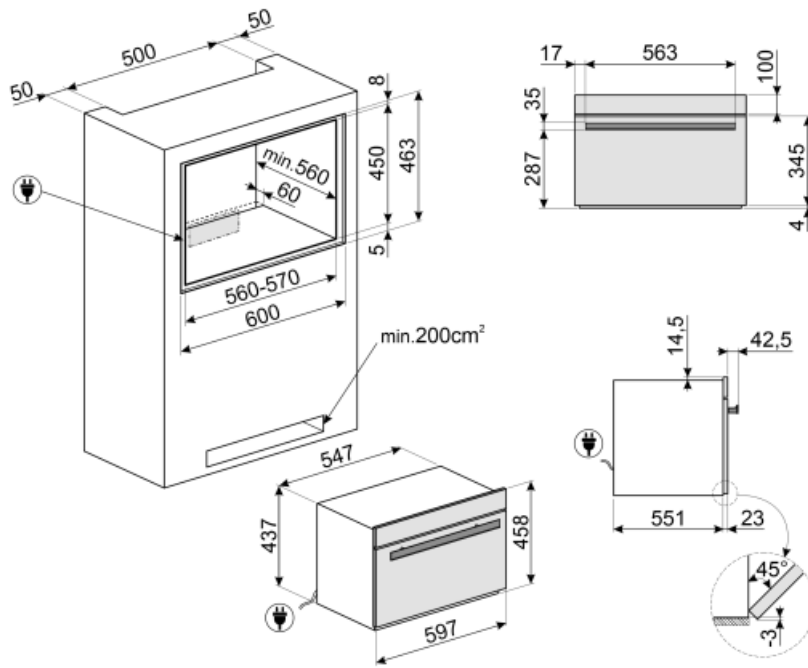

Technische specificaties

Type compressor	Standaard	Aantal lampen	1
Type koelmiddel	R290	Soort verlichting	Halogeen
Hoeveelheid koelmiddel	58 g	Vermogen lamp	1 W
Klimaatklasse	SN, N, ST, T	Automatische inschakeling verlichting bij openen deur	Ja
Temperatuurregeling	Elektronisch	Bovenwarmte - vermogen	250 W
Minimum temperatuur	-28 °C	Deur openen	Standaard opening
Maximum temperatuur	75 °C	Veiligheidsthermostaat	Ja
Materiaal ovenruimte	Roestvrij staal	Automatische uitschakeling verhittingselementen bij openen deur	Ja
Aantal kookniveaus	3	Bruto inhoud	34 l
Type ovenrekken	Metalen zijsteunen		

Meegeleverde accessoires

Ovenrooster met stop	1	Kerntemperatuurmeter	Ja
Flessenrek	1	Overig	Microvezeldoek

Elektrische aansluiting

Stekker	(F;E) Schuko	Stroom	2,5 A
Spanning	220-240 V	Frequentie	50 Hz
Aansluitwaarde	270 W	Lengte voedingskabel	200 cm

Symbols glossary (TT)

	Kinderslot: sommige modellen zijn voorzien van een apparaat om het programma / de cyclus te vergrendelen zodat het niet kan per ongeluk veranderd		Electric
	Automatic cleaning: a drying cycle of the cavity to be run with the door open, to eliminate any condensation formed during use.		Compact appliances with a height of 45 cm - perfect solution to meet the functional requirements of kitchen sets of small height. Available in several types and in different styles.
	Touch control: dankzij de gebruiksvriendelijke Touch control kan het apparaat met één druk op de knop worden geprogrammeerd.		The capacity indicates the amount of usable space in the oven cavity in litres.
	Wi-Fi connectivity		