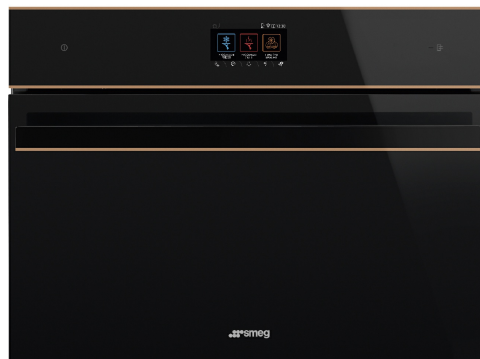

SBC4604WNR

Familie	Blast chiller
Categorie	Compact 45 cm
Vitality system	Ja
Voeding	Elektrisch
Warmtebron	Elektrisch
Type koeling	Geventileerd

Design

Esthetiek	Dolce Stil Novo	Alternative colours available	Stainless steel, Pure Black, Neptune Grey, Nero Lucido
Kleur	Zwart		
Afwerking	Glas	Type glas	Zwart
Design	Plat	Deur	Geheel glas
Afwerking componenten	Koper	Handgreep	Dolce Stil Novo
Materiaal	Glas	Kleur handgreep	Zwart
		Logo	Geassembleerd

Programma's / functies

Aantal verwarmingsfuncties	4
Automatische programma's	10
Aantal koelfuncties	4
Automatische reiniging	
Personaliseerbare recepten	100

Bediening

Display	TFT grafisch met kleuren touch screen	Regeling bediening	Touch control
----------------	---------------------------------------	---------------------------	---------------

Opties

Alarm deur open	Ja	Koelen met kerntemperatuurmeter	Ja
Timer	Ja	Showroom demo optie	Ja
Timer	2	Geluid	Polyphonic
Kinderbeveiliging	Ja	Geheugen	Ja, de 10 laatst gebruikte functies
Kerntemperatuurmeter	Ja	Touch guide	Sì, a pressione prolungata su display

Technische specificaties

Type compressor	Standaard	Aantal lampen	1
Type koelmiddel	R290	Soort verlichting	Halogeen
Hoeveelheid koelmiddel	58 g	Vermogen lamp	1 W
Klimaatklasse	SN, N, ST, T	Automatische inschakeling verlichting bij openen deur	Ja
Temperatuurregeling	Elektronisch	Bovenwarmte - vermogen	250 W
Minimum temperatuur	-28 °C	Deur openen	Standaard opening
Maximum temperatuur	75 °C	Veiligheidsthermostaat	Ja
Materiaal ovenruimte	Roestvrij staal	Automatische uitschakeling verhittingselementen bij openen deur	Ja
Aantal kookniveaus	3	Bruto inhoud	34 l
Type ovenrekken	Metalen zijsteunen		