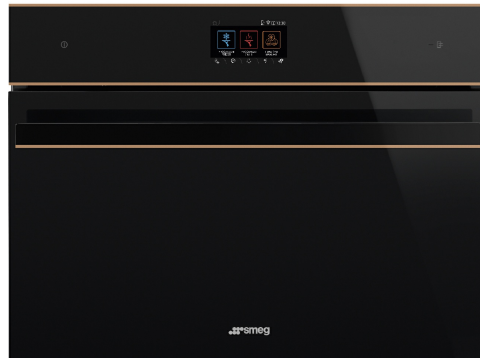

SBC4604WNR

Produktgrupp

Kategori

Vitality-system

Energikälla

Värmekälla

Typ av kyla

Blast chiller

Kompakt 45 cm

Ja

Elektrisk

Elektrisk

Ventilerad

Estetisk linje

Estetik

Färg

Finish

Design

Delarnas ytbehandling

Material

Dolce Stil Novo

Svart

Glas

Platt

Koppar

Glas

Alternativa färger tillgängliga

Typ av glas

Dörr

Handtag

Färg på handtag

Logotype

Rostfritt stål, Helt svart, Neptune-grå, Svart, blank

Eclipse

Helglas

Dolce Stil Novo

Svart

Utanpåliggande

Program/funktioner

Antal värmefunktioner

4

Automatikprogram

10

Antal kylfunktioner

4

Automatisk rengöring

Egna recept

100

Kommandon

Display / Klocka

TFT grafik, touch screen, med färg

Typ av kontroller

Touchkontroll

Alternativ