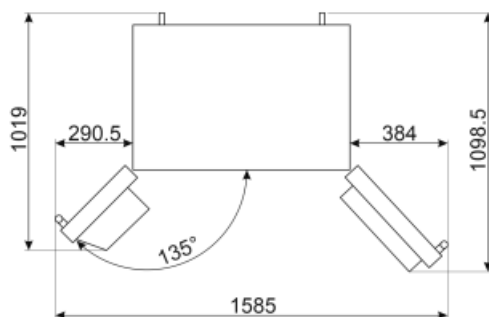

Energieverbruik per jaar	405 kWh/a	Akoestische geluidsemissie	38 dB(A) re 1pW
Energie-efficiëntieklasse	F	Conserveringsduur zonder stroom	9 h
Geluidsniveau klasse	C	4 sterren-vriescapaciteit	13.0 Kg/24h
Totaal netto inhoud	580 l	Klimaatklasse	SN, N, ST, T
Netto inhoud vriescompartiment	212 l	EI	123 %
Netto inhoud koelcompartiment(en)	368 l		

Elektrische aansluiting

Stekker	(F;E) Schuko	Spanning (V)	220-240 V
Aansluitwaarde	150 W	Frequentie (Hz)	50 Hz
Stroom (A)	0,85 A	Lengte voedingskabel	215 cm