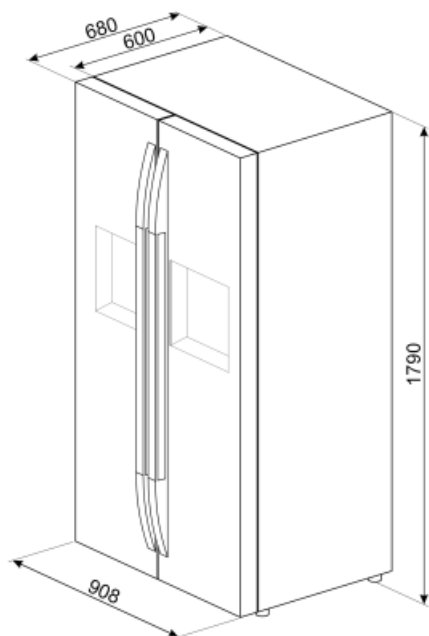

Energieverbruik per jaar	405 kWh/a	Akoestische geluidsemissie	38 dB(A) re 1pW
Energie-efficiëntieklasse	F	Conserveringsduur zonder stroom	9 h
Geluidsniveau klasse	C	4 sterren-vriescapaciteit	13.0 Kg/24h
Totaal netto inhoud	580 l	Klimaatklasse	SN, N, ST, T
Netto inhoud vriescompartiment	212 l	EI	123 %
Netto inhoud koelcompartiment(en)	368 l		

Elektrische aansluiting

Stekker	(F;E) Schuko	Spanning (V)	220-240 V
Aansluitwaarde	150 W	Frequentie (Hz)	50 Hz
Stroom (A)	0,85 A	Lengte voedingskabel	215 cm