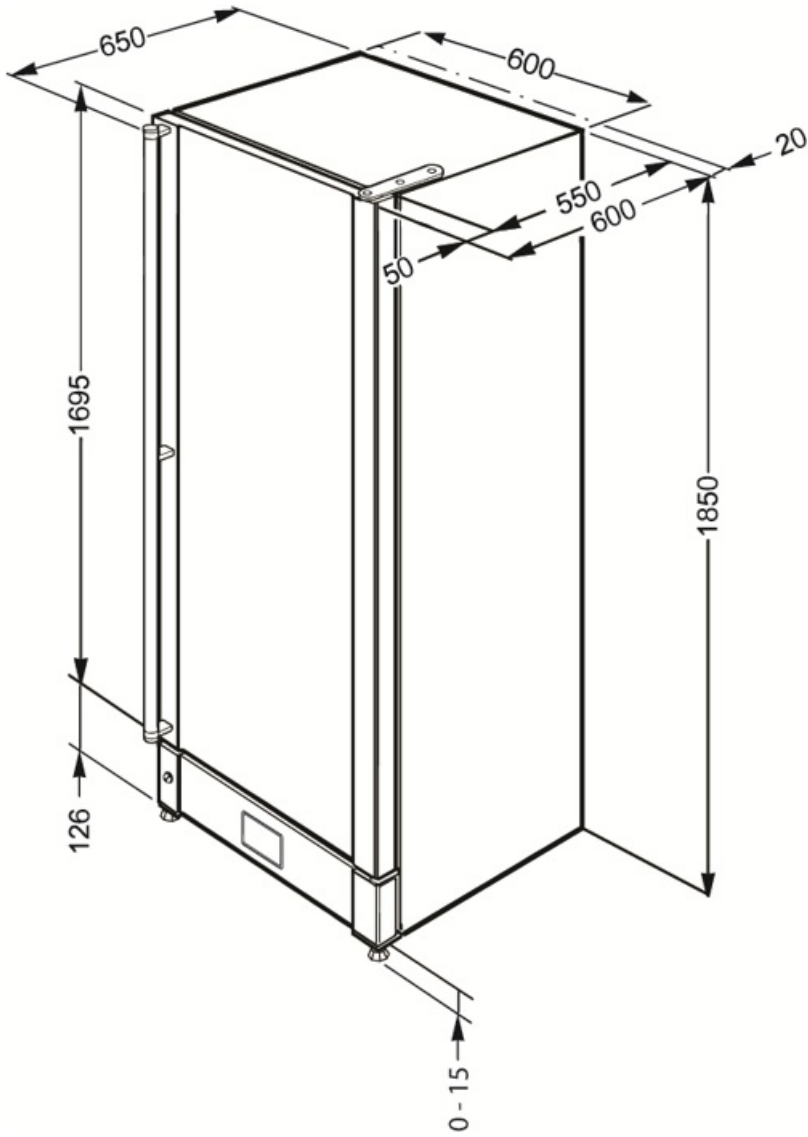

Počet kompresorů	1
Typ kompresoru	Kompresor s nízkými vibracemi

Výkon/energetický štítek – nař. 2019

Annual energy consumption	181 kWh/a	Sum of the volumes of the chill compartment(s) and the unfrozen compartment(s)	368 l
Energy efficiency class	G	Climate class	SN, N, ST
Airborne acoustical noise emission class	D	EEl	179 %
Total net volume	368 l	Šum	42 dB(A) re 1 pW

Elektrické připojení

Jmenovitý výkon elektrického připojení	200 W	Kmitočet (Hz)	50 Hz
Stávající	1 A	Zástrčka	(F; E) Schuko
Napětí (V)	220-240 V