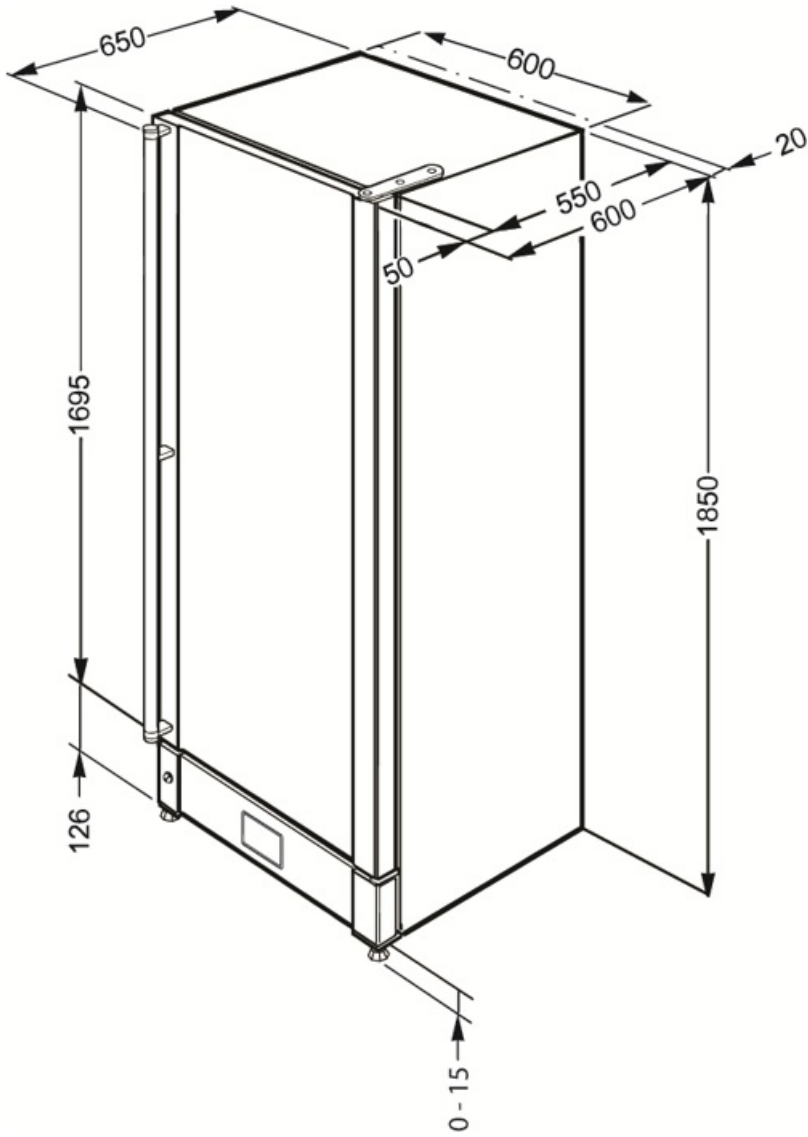

Vstavané výhrevné teleso	Áno	Typ otvárania dverok	S rukoväťou
Počet kompresorov	1		
Typ kompresora	Kompresor s nízkymi vibráciami		

Energetický štítok – reg. 2019

Ročná spotreba energie	181 kWh/a	Súčet objemov chladiacej priehradky (iek) a rozmrazovacej priehradky (iek)	368 l
Trieda energetickej účinnosti	G	Trieda klimatizácie	SN, N, ST
Trieda akustických hlukových emisií vo vzduchu	D	EEI	179 %
Celkový čistý objem	368 l	Hladina hluku	42 dB(A) re 1 pW

Elektrické pripojenie

Hodnotenie elektrického pripojenia	200 W	Frekvencia (Hz)	50 Hz
Prúd	1 A	Zátka	(F;E) Schuko
Napätie (V)	220-240 V