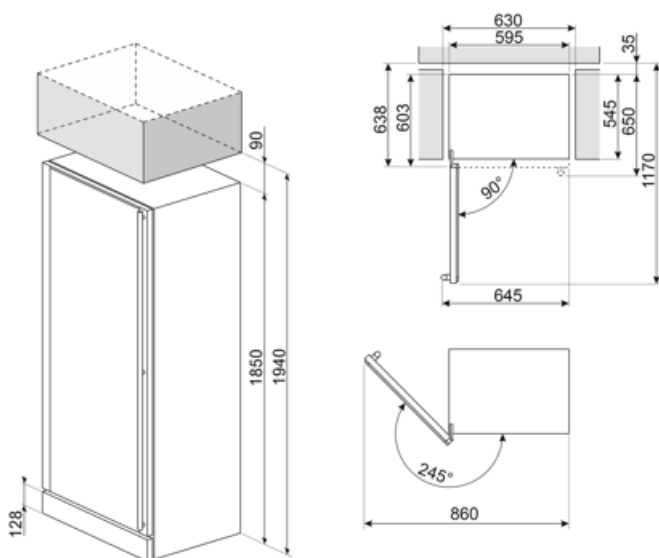

Integrerte varmeelement	Ja	Dør åpning type	Med håndtak
Antall av kompressorer	1		

Ytelse / Energimerking - Reg. 2019

Maksimal lagringskapasitet (flasker 0,75lt)	197	Sum av volum i kjølekammer(e) og frostfrikammer(e)	368 l
Årlig energiforbruk Energi	173 kWh/a	Klimaklasse	SN, N, ST
effektivitetsklasse	G	EEl	171 %
Luftbåren akustisk støyemisjonsklasse	C	Støynivå	39 dB(A) re 1 pW
Totalt nettovolum	368 l		

Elektrisk tilkobling

Elektrisk tilkoblingseffekt	200 W	Frekvens (Hz)	50-60 Hz
Strøm (A)	1 A	Støpseltype	(F;E) Schuko
Spenning (V)	220-240 V