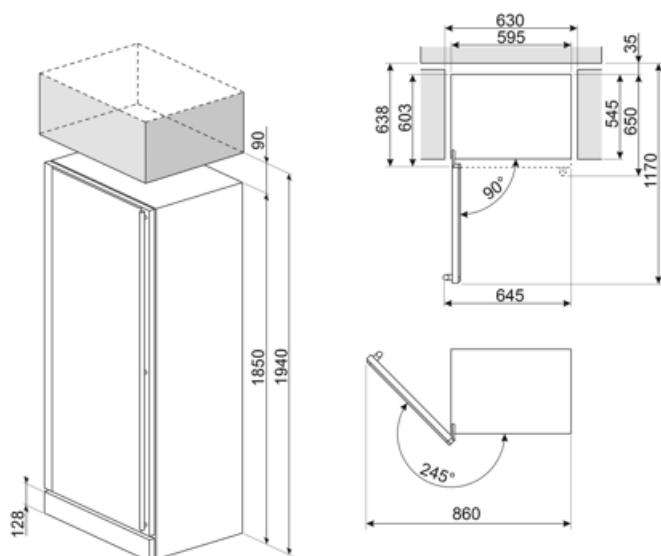

Integrerte varmeelement	Ja	Dør åpning type	Med håndtak
Antall av kompressorer	1		

Ytelse / Energimerking - Reg. 2019

Maksimal lagringskapasitet (flasker 0,75lt)	197	Sum av volum i kjølekammer(e) og frostfrikammer(e)	368 l
Årlig energiforbruk Energi	173 kWh/a	Klimaklasse	SN, N, ST
effektivitetsklasse	G	EEl	171 %
Luftbåren akustisk støyemisjonsklasse	C	Støynivå	39 dB(A) re 1 pW
Totalt nettovolum	368 l		

Elektrisk tilkobling

Elektrisk tilkoblingseffekt	200 W	Frekvens (Hz)	50-60 Hz
Strøm (A)	1 A	Støpseltype	(F;E) Schuko
Spenning (V)	220-240 V