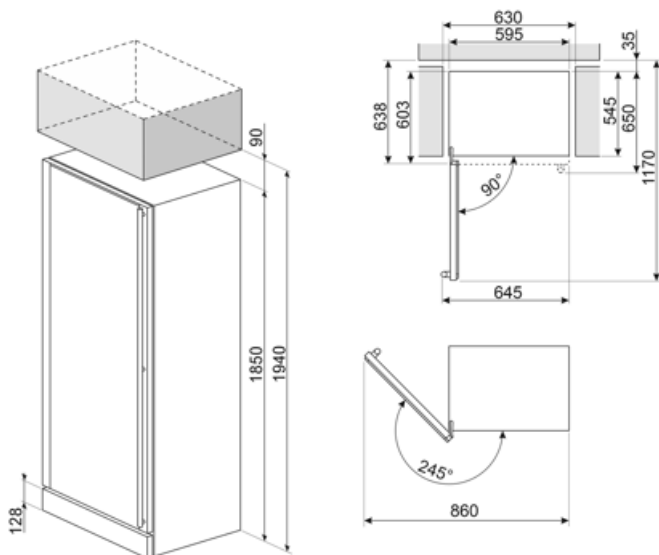

Integrerte varmeelement	Ja	Dør åpning type	Med håndtak
Antall av kompressorer	1		

Ytelse / Energimerking - Reg. 2019

Maksimal lagringskapasitet (flasker 0,75lt)	197	Sum av volum i kjølekammer(e) og frostfrikammer(e)	368 l
Årlig energiforbruk Energi	173 kWh/a	Klimaklasse	SN, N, ST
effektivitetsklasse	G	EEl	171 %
Luftbåren akustisk støyemisjonsklasse	C	Støynivå	39 dB(A) re 1 pW
Totalt nettovolum	368 l		

Elektrisk tilkobling

Elektrisk tilkoblingseffekt	200 W	Frekvens (Hz)	50-60 Hz
Strøm (A)	1 A	Støpseltype	(F;E) Schuko
Spenning (V)	220-240 V