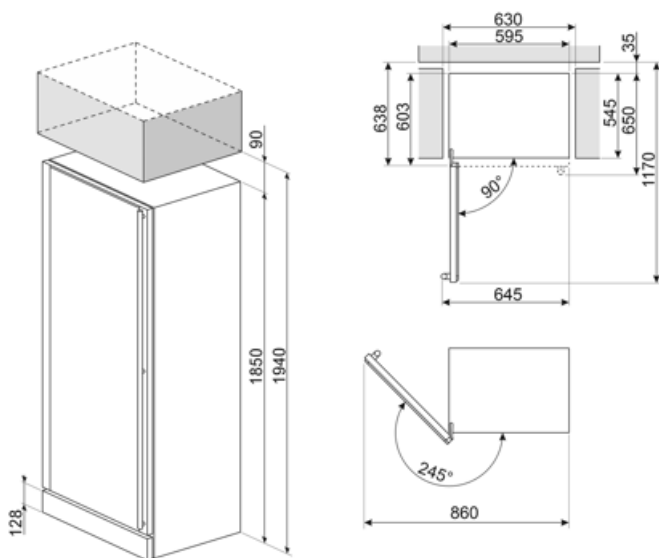

## Teknisk specifikation

Justerbara temperaturzoner	2	Typ av kompressor	Låg vibration
Temperaturområde	5–22 °C	Typ av kylgas	R600a
Typ av temperaturkontroll	Elektronisk	Skummedel	Cyklopentan
UV-skyddad dörr	Ja	Material panel på baksidan	Metall
		Justerbara fötter	2 Fram
		Typ av dörröppning	Med handtag