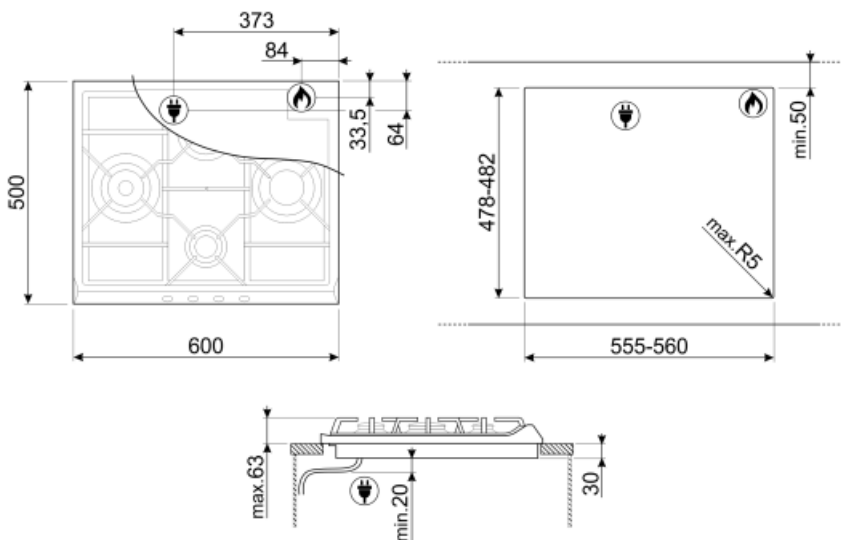

UR

Links - Gas - Ultra Rapid Blitzbrenner - 3.90 kW

Hinten Mitte - Gas - Normalbrenner - 1.70 kW

Vorne Mitte - GAS - Sparbrenner - 1.10 kW

Rechts - Gas - Starkbrenner - 2.60 kW

Thermoelektrische
Zündsicherung Ja

Automatische
Einhandzündvorrichtung Ja

Elektrischer Anschluss

Netzstecker (F;E) Schuko

Elektrischer 1 W

Gesamtanschlußwert

Spannung 220-240 V

Typ des Netzkabels Einphasig

Frequenz 50/60 Hz

Länge des Netzkabels 120 cm

Netzstecker Schuko (F;E)

Gasanschluss

Gasart Erdgas (H) G20-20 mbar

Nennbelastung Qn 9300 W

Gasanschluss Zylindrisch