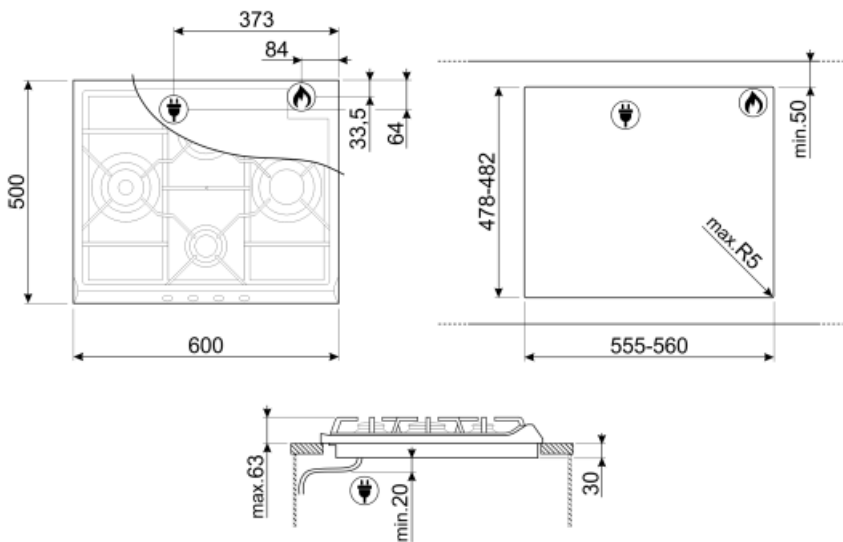

UR

Links - Gas - Ultra Rapid Blitzbrenner - 3.90 kW

Hinten Mitte - Gas - Normalbrenner - 1.70 kW

Vorne Mitte - GAS - Sparbrenner - 1.10 kW

Rechts - Gas - Starkbrenner - 2.60 kW

Thermoelektrische
Zündsicherung Ja

Automatische
Einhandzündvorrichtung Ja

Elektrischer Anschluss

Netzstecker (F;E) Schuko
Elektrischer
Gesamtanschlußwert 1 W
Spannung 220-240 V
Typ des vormontierten
Anschlusskabels Einphasig

Frequenz 50/60 Hz
Länge Netzkabel 120 cm
Netzstecker Schuko (F;E)

Gasanschluss

Gasart Erdgas (H) G20-20 mbar
Gasanschluss Zylindrisch

Nennbelastung Qn 9300 W