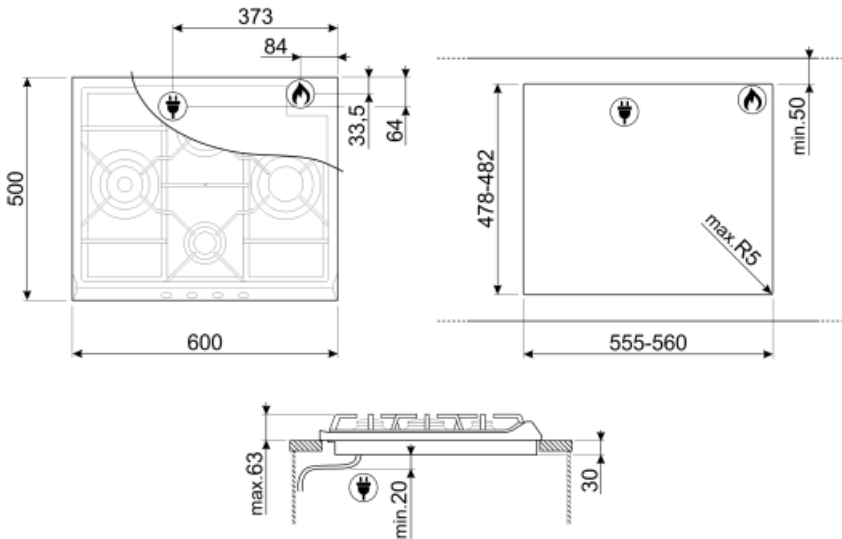

UR

Links - Gas - Ultra Rapid Blitzbrenner - 3.90 kW

Hinten Mitte - Gas - Normalbrenner - 1.70 kW

Vorne Mitte - GAS - Sparbrenner - 1.10 kW

Rechts - Gas - Starkbrenner - 2.60 kW

Thermoelektrische
Zündsicherung Ja

Automatische
Einhandzündvorrichtung Ja

Elektrischer Anschluss

Netzstecker (F;E) Schuko
Elektrischer 1 W
Gesamtanschlußwert
Spannung 220-240 V
Typ des vormontierten
Anschlusskabels Einphasig

Frequenz 50/60 Hz
Länge Netzkabel 120 cm
Netzstecker Schuko (F;E)

Gasanschluss

Gasart Erdgas (H) G20-20 mbar
Gasanschluss Zylindrisch

Nennbelastung Qn 9300 W