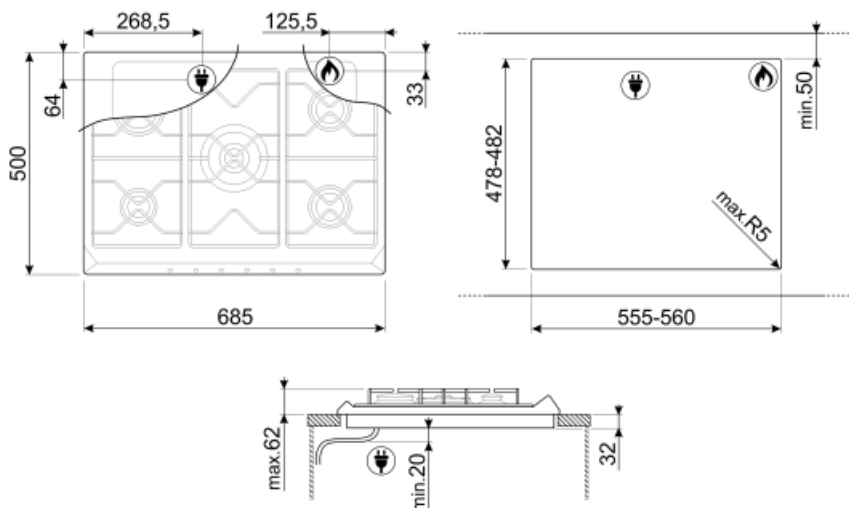

SDR70XG5

Skupina výrobků
Vestavěný typ
Detail
Elektrické napájení
Typ
EAN kód

Varná deska
Tradiční
70/75 cm
Plyn
Plyn
8017709113230

Aesthetics

Estetika
Barva
Povrchová úprava
Materiál
Typ oceli
Stojany na nádobí
Typ nastavení ovládní
Poloha ovládacího knoflíku
Počet ovládacích prvků
Barva ovládacích prvků
Barva síťotisku

Připojení plynu

Druh plynu	G20 zemní plyn	Další plynové trysky jsou součástí balení	G25 zemní plyn, G30 GPL kapalný plyn
Gas connection	Cilindrical	Jmenovitý výkon připojení plynu (W)	12100 W

Not included accessories