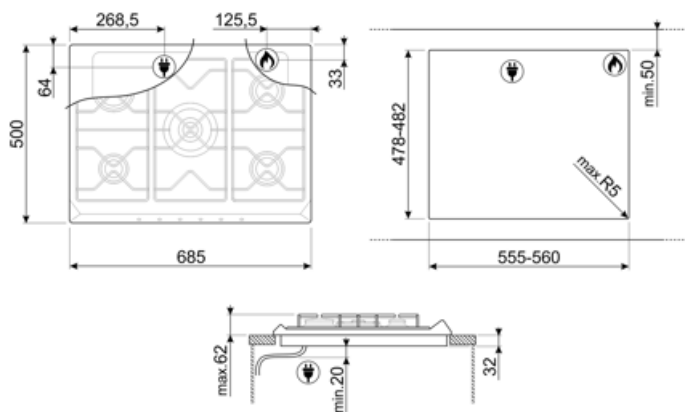

UR

Predný vľavo - Plyn – AUX - 1.10 kW

Zadný ľavý - Plyn – Rýchly - 2.60 kW

Centrálny - Plyn – 2UR (duálny) - 5.00 kW

Zadný pravý - Plyn – Polorýchly - 1.70 kW

Predný vpravo - Plyn – Polorýchly - 1.70 kW

Poistné plynové ventily Áno

Automatické zapálenie Áno

Elektrické pripojenie

Hodnotenie elektrického pripojenia (W) 1 W

Napätie (V) 220-240 V

Frekvencia (Hz) 50/60 Hz

Dĺžka napájacieho kábla 120 cm

Terminal box No

Zátka (F;E) Schuko

Pripojenie plynu

Typ plynu G20 Zemný plyn

Gas connection Cylindrical

Ďalšie plynové dýzy vo výbave G25 Zemný plyn, G30 LPG Skvapalnený plyn

Hodnotenie plynového pripojenia (W) 12100 W