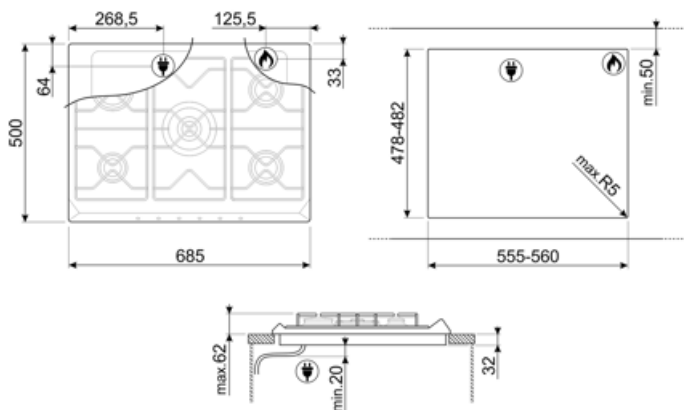

UR

Predný vľavo - Plyn – AUX - 1.10 kW

Zadný ľavý - Plyn – Rýchly - 2.60 kW

Centrálny - Plyn – 2UR (duálny) - 5.00 kW

Zadný pravý - Plyn – Polorýchly - 1.70 kW

Predný vpravo - Plyn – Polorýchly - 1.70 kW

Poistné plynové ventily Áno

Automatické zapálenie Áno

Elektrické pripojenie

Zátka (F;E) Schuko

Hodnotenie elektrického pripojenia (W) 1 W

Napätie (V) 220-240 V

Frekvencia (Hz) 50/60 Hz

Dĺžka napájacieho kábla 120 cm

Terminal box No

Zátka Schuko (F;E)

Pripojenie plynu

Typ plynu G20 Zemný plyn

Gas connection Cilindrical

Ďalšie plynové dýzy vo výbave G25 Zemný plyn, G30 LPG Skvapalnený plyn

Hodnotenie plynového pripojenia (W) 12100 W