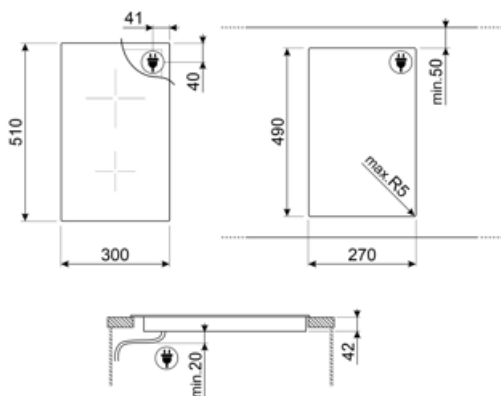

## ΕΠΙΛΟΓΕΣ

**ΔΙΑΣΤΑΣΕΙΣ ΟΠΗΣ**

490x270 mm

**Επιλογή επίδειξης εκθεσιακού χώρου**

Ναι

Χρονοδιακόπτης λήξης μαγειρέματος 2  
Υπενθύμιση χρόνου 1

Κλείδωμα ελέγχου/Ασφάλεια παιδιών Ναι

## ΤΕΧΝΙΚΑ ΧΑΡΑΚΤΗΡΙΣΤΙΚΑ

Οπίσθιο κέντρο - Κεραμική - Διπλή - 1.70 kW - Ø 12.0 - Ø 18.0 cm  
Εμπρός κέντρο - Κεραμική - Μονή - 1.20 kW - Ø 14.5 cm

Αυτόματη απενεργοποίηση σε περίπτωση υπερθέρμανσης Ναι

Ένδειξη εναπομένουσας θερμότητας Ναι