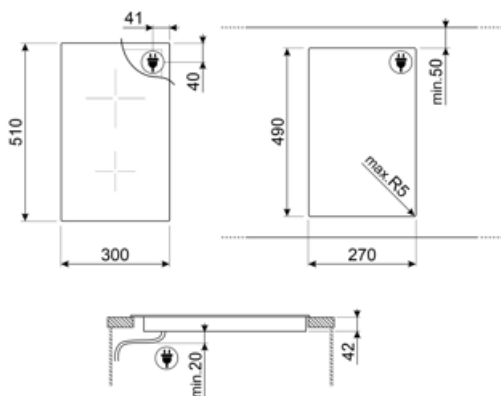

Χρονοδιακόπτης λήξης μαγειρέματος 2
Υπενθύμιση χρόνου 1

Κλείδωμα ελέγχου/Ασφάλεια παιδιών Ναι

ΤΕΧΝΙΚΑ ΧΑΡΑΚΤΗΡΙΣΤΙΚΑ

Οπίσθιο κέντρο - Κεραμική - Διπλή - 1.70 kW - Ø 12.0 - Ø 18.0 cm
Εμπρός κέντρο - Κεραμική - Μονή - 1.20 kW - Ø 14.5 cm

Αυτόματη απενεργοποίηση σε περίπτωση υπερθέρμανσης Ναι

Ένδειξη εναπομένουσας θερμότητας Ναι

Αυτόματη απενεργοποίηση σε περίπτωση υπερχειλίσης Ναι

ΗΛΕΚΤΡΙΚΗ ΣΥΝΔΕΣΗ

Ονομαστική ισχύς ηλεκτρικής σύνδεσης (W) 2900 W
Ένταση ρεύματος 13 A
Τάση (V) 220-240 V
Τύπος παρεχόμενου καλωδίου Μονή και διπλή φάση

Συχνότητα (Hz) 50/60 Hz
Μήκος καλωδίου τροφοδοσίας 130 cm
Terminal box 3πολικός
Φις Όχι