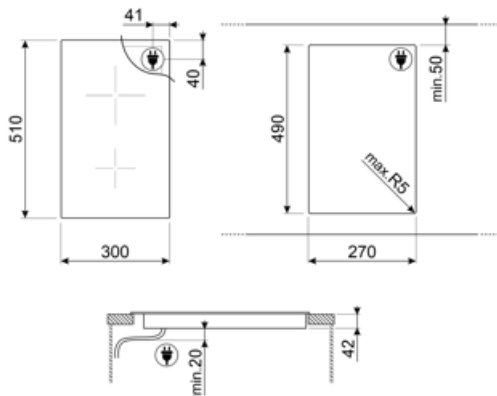

## אפשרויות

שבלונה סטנדרטית	490x270 mm
טיימר סוף בישול	2
תזכורת דקות	1

אפשרות הדגמה בחנות    כן

## מאפיינים טכניים

1.70 kW אחורי-אמצעי - קרמיות - כפולות - Ø 12.0 - Ø 18.0 cm

1.20 kW קדמי-אמצעי - קרמיות - יחידה - Ø 14.5 cm

כיבוי אוטומטי בעת התחממות-יתר כן מחוון חום שנותר כן

כיבוי אוטומטי בעת גלישה כן

## חיבור חשמלי

(דירוג חיבור חשמלי (ואט	2900 W	תדר (Hz)	50/60 Hz
זרם	13 A	אורך כבל חשמל	130 cm
(מתח (וולט	220-240 V	Terminal box	3 poles
סוג כבל חשמל	חד ודו-פאזי	תקע	לא

---