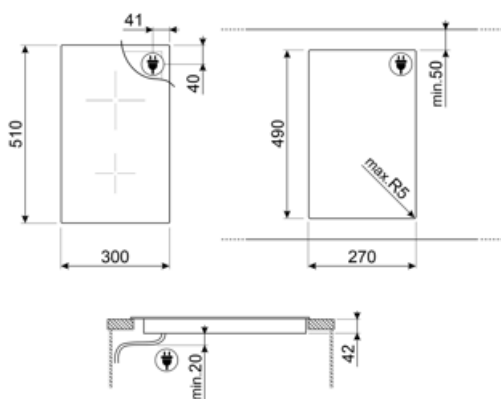

מאפיינים טכניים

1.70 kW אחורי-אמצעי - קרמיות - כפולות - Ø 12.0 - Ø 18.0 cm

1.20 kW קדמי-אמצעי - קרמיות - יחידה - Ø 14.5 cm

כיבוי אוטומטי בעת התחממות-יתר כן מחוון חום שנותר כן

כיבוי אוטומטי בעת גלישה כן

חיבור חשמלי

(דירוג חיבור חשמלי (ואט זרם	2900 W 13 A	תדר (Hz)	50/60 Hz
(מתח (וולט	220-240 V	אורך כבל חשמל	130 cm
סוג כבל חשמל	חד ודו-פאזי	Terminal box	3 poles
		תקע	לא