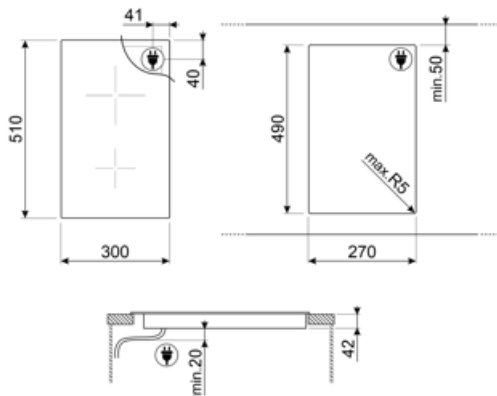

אפשרות הדגמה בחנות כן

מאפיינים טכניים

1.70 kW אחורי-אמצעי - קרמיות - כפולות - Ø 12.0 - Ø 18.0 cm

1.20 kW קדמי-אמצעי - קרמיות - יחידה - Ø 14.5 cm

כיבוי אוטומטי בעת התחממות-יתר כן מחוון חום שנותר כן

כיבוי אוטומטי בעת גלישה כן

חיבור חשמלי

(דירוג חיבור חשמלי (ואט	2900 W	תדר (Hz)	50/60 Hz
זרם	13 A	אורך כבל חשמל	130 cm
(מתח (וולט	220-240 V	Terminal box	3 poles
סוג כבל חשמל	חד ודו-פאזי	תקע	לא

Compatible Accessories

SCRP

כיריים אינדוקציה וקרמיות ומגרד טפנייקי