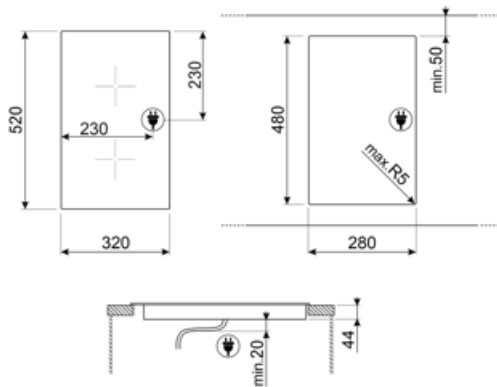

2

מתג הפעלה/כיבוי עיקרי

כן

רמות עוצמה

9

אפשרויות

שבלונה סטנדרטית

490x270 mm

אפשרות הדגמה בחנות

כן

טיימר סוף בישול	2	נעילת בקרות / בטיחות ילדים	כן
תזכורת דקות	1		

מאפיינים טכניים

1200 kW קדמי-אמצעי - 14,5 cm
 1700 kW אחורי-אמצעי - 12,0 - 18,0 cm

כיבוי אוטומטי בעת התחממות-יתר	כן	מחוון חום שנתר	כן
כיבוי אוטומטי בעת גלישה	כן		

חיבור חשמלי

(דירוג חיבור חשמלי (ואט זרם (מתח (וולט סוג כבל חשמל	2900 W 13 A 220-240 V חד ודו-פאזי	תדר (Hz) אורך כבל חשמל Terminal box תקע	50-60 Hz 130 cm 3 poles לא
---	--	--	-------------------------------------