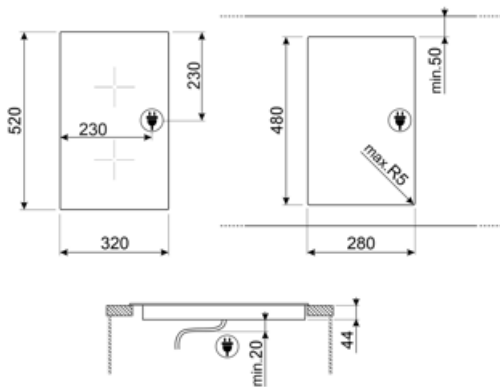

בקרות במגע

אדום

קדמית

אפור

אפשרויות

שבלונה סטנדרטית

490x270 mm

טיימר סוף בישול

1200 kW קדמי-אמצעי - 14,5 cm

1700 kW אחורי-אמצעי - 12,0 - 18,0 cm

כיבוי אוטומטי בעת התחממות-יתר	כן	מחונן חום שנותר	כן
כיבוי אוטומטי בעת גלישה	כן		

חיבור חשמלי

(דירוג חיבור חשמלי) ואט	2900 W	תדר (Hz)	50-60 Hz
זרם	13 A	אורך כבל חשמל	130 cm
(מתח) וולט	220-240 V	Terminal box	3 poles
סוג כבל חשמל	חד ודו-פאזי		