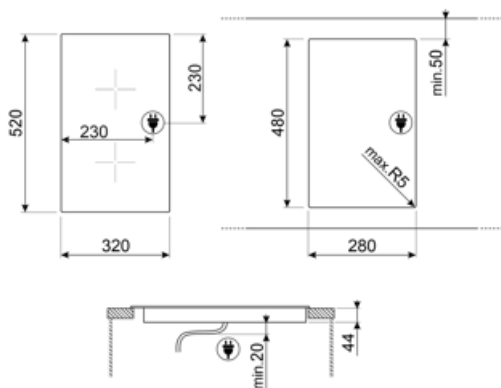

2

מתג הפעלה/כיבוי עיקרי

כן

רמות עוצמה

9

אפשרויות

שבלונה סטנדרטית

490x270 mm

אפשרות הדגמה בחנות

כן

טיימר סוף בישול	2	נעילת בקרות / בטיחות ילדים	כן
תזכורת דקות	1		

מאפיינים טכניים

1200 kW קדמי-אמצעי - 14,5 cm
 1700 kW אחורי-אמצעי - 12,0 - 18,0 cm

כיבוי אוטומטי בעת התחממות-יתר	כן	מחוון חום שנתר	כן
כיבוי אוטומטי בעת גלישה	כן		

חיבור חשמלי

(דירוג חיבור חשמלי (ואט זרם (מתח (וולט סוג כבל חשמל	2900 W 13 A 220-240 V חד ודו-פאזי	תדר (Hz) אורך כבל חשמל Terminal box תקע	50-60 Hz 130 cm 3 poles לא
---	--	--	-------------------------------------