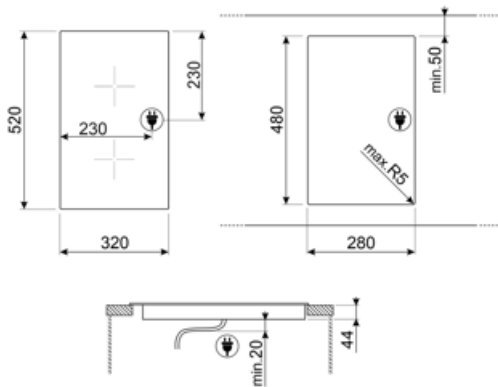

2

מתג הפעלה/כיבוי עיקרי

כן

רמות עוצמה

9

אפשרויות

שבלונה סטנדרטית

490x270 mm

אפשרות הדגמה בחנות

כן

טיימר סוף בישול	2	נעילת בקרות / בטיחות ילדים	כן
תזכורת דקות	1		

מאפיינים טכניים

1200 kW קדמי-אמצעי - 14,5 cm
 1700 kW אחורי-אמצעי - 12,0 - 18,0 cm

כיבוי אוטומטי בעת התחממות-יתר	כן	מחוון חום שנתר	כן
כיבוי אוטומטי בעת גלישה	כן		

חיבור חשמלי

(דירוג חיבור חשמלי (ואט זרם (מתח (וולט סוג כבל חשמל	2900 W 13 A 220-240 V חד ודו-פאזי	תדר (Hz) אורך כבל חשמל Terminal box תקע	50-60 Hz 130 cm 3 poles לא
---	--	--	-------------------------------------