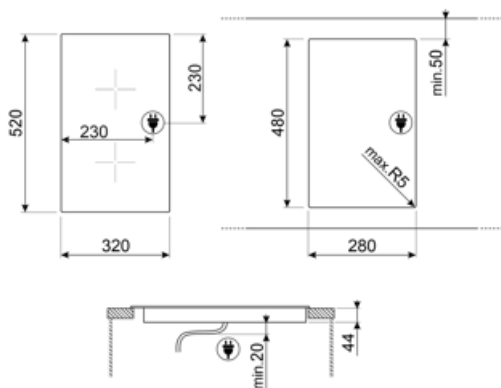

## אפשרויות

שבלונה סטנדרטית

490x270 mm

אפשרות הדגמה בחנות

כן

טיימר סוף בישול	2	נעילת בקרות / בטיחות ילדים	כן
תזכורת דקות	1		

## מאפיינים טכניים

1200 kW קדמי-אמצעי - 14,5 cm  
 1700 kW אחורי-אמצעי - 12,0 - 18,0 cm

כיבוי אוטומטי בעת התחממות-יתר	כן	מחוון חום שנתר	כן
כיבוי אוטומטי בעת גלישה	כן		

## חיבור חשמלי

(דירוג חיבור חשמלי (ואט זרם (מתח (וולט סוג כבל חשמל	2900 W 13 A 220-240 V חד ודו-פאזי	תדר (Hz) אורך כבל חשמל Terminal box תקע	50-60 Hz 130 cm 3 poles לא
---	--	--	-------------------------------------