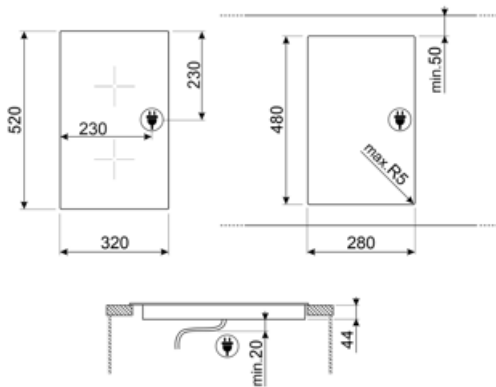

2

מתג הפעלה/כיבוי עיקרי

כן

רמות עוצמה

9

אפשרויות

שבלונה סטנדרטית

490x270 mm

אפשרות הדגמה בחנות

כן

טיימר סוף בישול	2	נעילת בקרות / בטיחות ילדים	כן
תזכורת דקות	1		

מאפיינים טכניים

1200 kW קדמי-אמצעי - 14,5 cm
 1700 kW אחורי-אמצעי - 12,0 - 18,0 cm

כיבוי אוטומטי בעת התחממות-יתר	כן	מחוון חום שנוטר	כן
כיבוי אוטומטי בעת גלישה	כן		

חיבור חשמלי

(דירוג חיבור חשמלי (ואט זרם (מתח (וולט סוג כבל חשמל	2900 W 13 A 220-240 V חד ודו-פאזי	תדר (Hz) אורך כבל חשמל Terminal box תקע	50-60 Hz 130 cm 3 poles לא
-----------------------------------------------------	--------------------------------------------	--------------------------------------------------	-------------------------------------