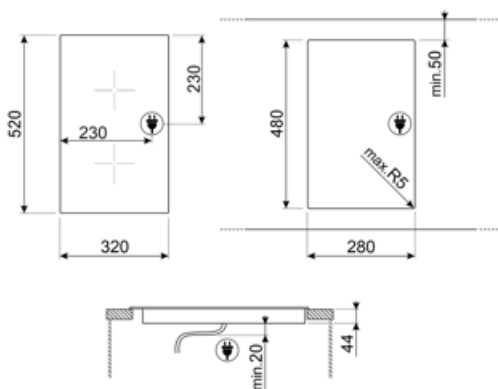

MŰSZAKI JELLEMZŐK

Elülső-közép - 1.2 kW - 14 cm
Hátsó-közép - 1.7 kW - 12 - 18 cm

Automatikus Igen
kikapcsolás
túlmelegedés esetén

Maradék hő kijelzés Igen

Automatikus Igen
kikapcsolás kifutás
esetén

Elektromos csatlakozás

Elektromos csatlakozás 2900 W
névleges értéke (W)
Áramerősség 12.5 A
Feszültség (V) 220 V
Feszültség 2 (V) 240 V
Telepített elektromos Egyfázisú és kétfázisú
kábel típusa

Mellékelt elektromos Igen, egy- és kétfázisú
kábel típusa
Frekvencia (Hz) 50 - 60 Hz
Tápkábel hossza 130 cm
Terminal box 3 poles
Csatlakozódugó Nem