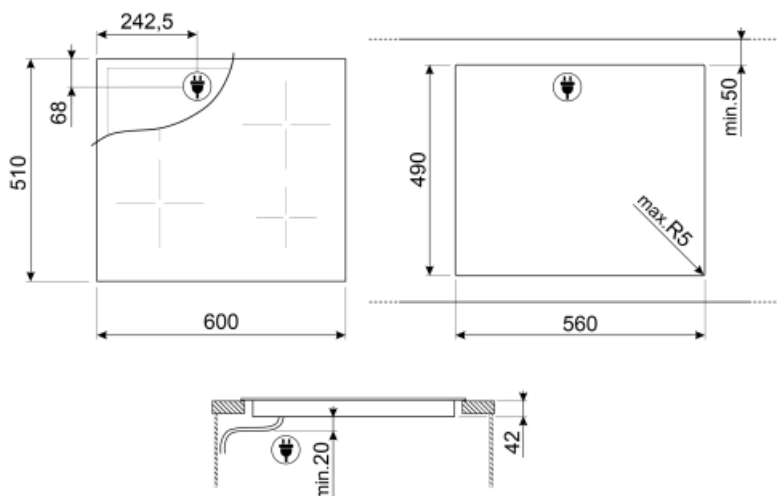

Ειδοποίηση λήξης μαγειρέματος	Ναι	Επιλογή επιδείξης εκθεσιακού χώρου	Ναι
		Κλείδωμα ελέγχου/Ασφάλεια παιδιών	Ναι

ΤΕΧΝΙΚΑ ΧΑΡΑΚΤΗΡΙΣΤΙΚΑ

Πίσω αριστερά - Κεραμική - Μονή - 1.80 kW - Ø 18.0 cm
Εμπρός αριστερά - Κεραμική - Μονή - 1.20 kW - Ø 14.5 cm
Κέντρο δεξιά - Κεραμική - Διπλή - 2.40 kW - Ø21.0 - Ø 27.0 cm

Αυτόματη απενεργοποίηση σε περίπτωση υπερθέρμανσης	Ναι	Ένδειξη εναπομένουσας θερμότητας	Ναι
Αυτόματη απενεργοποίηση σε περίπτωση υπερχειλίσσης	Ναι		

ΗΛΕΚΤΡΙΚΗ ΣΥΝΔΕΣΗ

Ονομαστική ισχύς ηλεκτρικής σύνδεσης (W)	5400 W	Τύπος παρεχόμενου καλωδίου	Μονή και διπλή φάση
Ένταση ρεύματος	25 A	Συχνότητα (Hz)	50/60 Hz
Τάση (V)	220-240 V	Μήκος καλωδίου τροφοδοσίας	130 cm
Τάση 2 (V)	380-415 V	Terminal box	4 poli