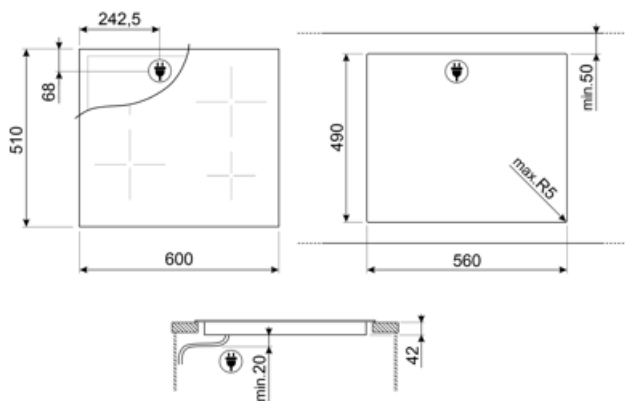

## אפשרויות

שבלונה סטנדרטית 490x560 mm  
טיימר סוף בישול 3  
תזכורת דקות 1  
התרעה לסיום הבישול כן

מחווון זמן שנותר כן  
אפשרות הדגמה בחנות כן  
נעילת בקרות / בטיחות ילדים כן

## מאפיינים טכניים

1.80 - יחידה - קרמיות - שמאלי - kW אחורי-שמאלי - יחידה - Ø 18.0 cm  
1.20 - יחידה - קרמיות - שמאלי - kW קדמי-שמאלי - יחידה - Ø 14.5 cm

2.40 - כפולות - קרמיות - אמצעי-ימני - kW - Ø21.0 - Ø 27.0 cm

## חיבור חשמלי

(דירוג חיבור חשמלי (ואט זרם (מתח (וולט (מתח 2 (וולט	5400 W 25 A 220-240 V 380-415 V	סוג כבל חשמל תדר (Hz) אורך כבל חשמל Terminal box	חד ודו-פאזי 50/60 Hz 130 cm 4 poli
---	--	---	---

---