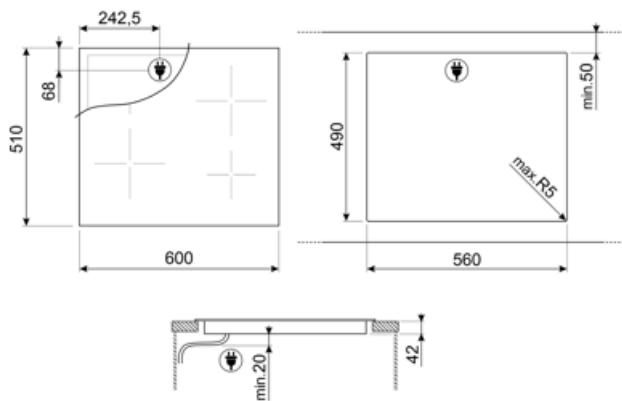

## מאפיינים טכניים

2.10 kW אחורי-שמאלי - קרמיות - יחידה - 21.0 cm Ø

1.20 kW קדמי-שמאלי - קרמיות - יחידה - 14,5 cm Ø

1.80 kW אחורי-ימני - קרמיות - יחידה - 18.0 cm Ø

1.20 kW קדמי-ימני - קרמיות - יחידה - 14.5 cm Ø

## חיבור חשמלי

(דירוג חיבור חשמלי (ואט) 6300 W  
זרם 27 A  
(מתח (וולט) 220-240 V  
(מתח 2 (וולט) 380-415 V  
סוג כבל חשמל חד ודו-פאזי

תדר (Hz) 50/60 Hz  
אורך כבל חשמל 130 cm  
Terminal box 4 poli  
תקע לא