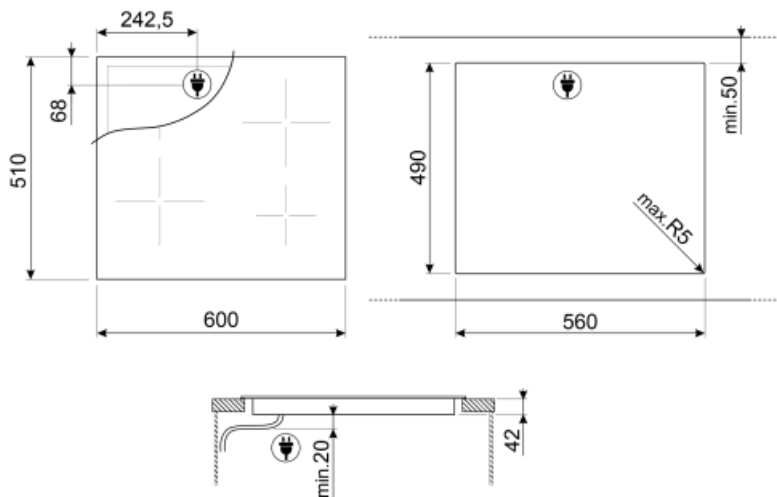

2.10 - יחידה - קרמיות - שמאלי - kW אחורי-שמאלי - Ø 21.0 cm

1.20 - יחידה - קרמיות - שמאלי - kW קדמי-שמאלי - Ø 14,5 cm

1.80 - יחידה - קרמיות - ימני - kW אחורי-ימני - Ø 18.0 cm

1.20 - יחידה - קרמיות - ימני - kW קדמי-ימני - Ø 14.5 cm

(דירוג חיבור חשמלי (ואט זרם
מתח (וולט)
מתח 2 (וולט)

6300 W

27 A

220-240 V

380-415 V

סוג כבל חשמל

תדר (Hz)

אורך כבל חשמל

Terminal box

חד ודו-פאזי

50/60 Hz

130 cm

4 poli

Not included accessories

SCRP

כיריים אינדוקציה וקרמיות ומגרד טפנייקי