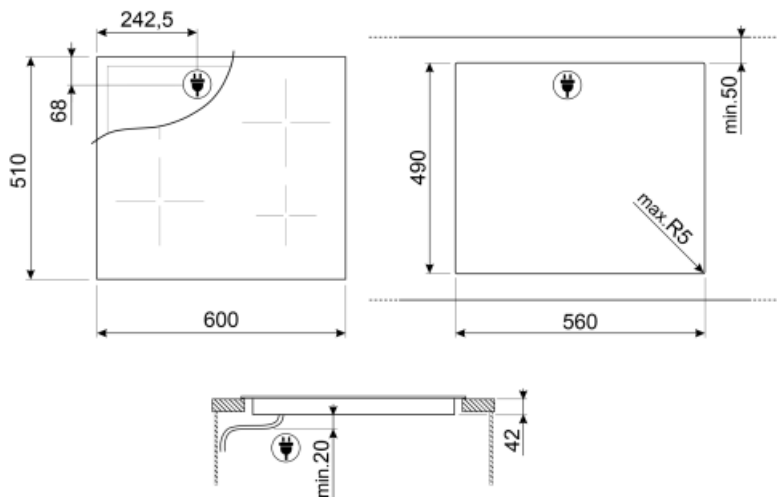

מאפיינים טכניים

2.10 kW אחורי-שמאלי - קרמיות - יחידה - Ø 21.0 cm

1.20 kW קדמי-שמאלי - קרמיות - יחידה - Ø 14,5 cm

1.80 kW אחורי-ימני - קרמיות - יחידה - Ø 18.0 cm

1.20 kW קדמי-ימני - קרמיות - יחידה - Ø 14.5 cm

כיבוי אוטומטי בעת

כן

מחוון חום שנותר

כן

התחממות-יתר

כיבוי אוטומטי בעת גלישה

כן

חיבור חשמלי

(דירוג חיבור חשמלי (ואט זרם	6300 W 27 A
(מתח (וולט	220-240 V
(מתח 2 (וולט	380-415 V

סוג כבל חשמל	תד (Hz)
אורך כבל חשמל	Terminal box

תד ודו-פאזי	50/60 Hz
אורך כבל חשמל	130 cm
Terminal box	4 poli